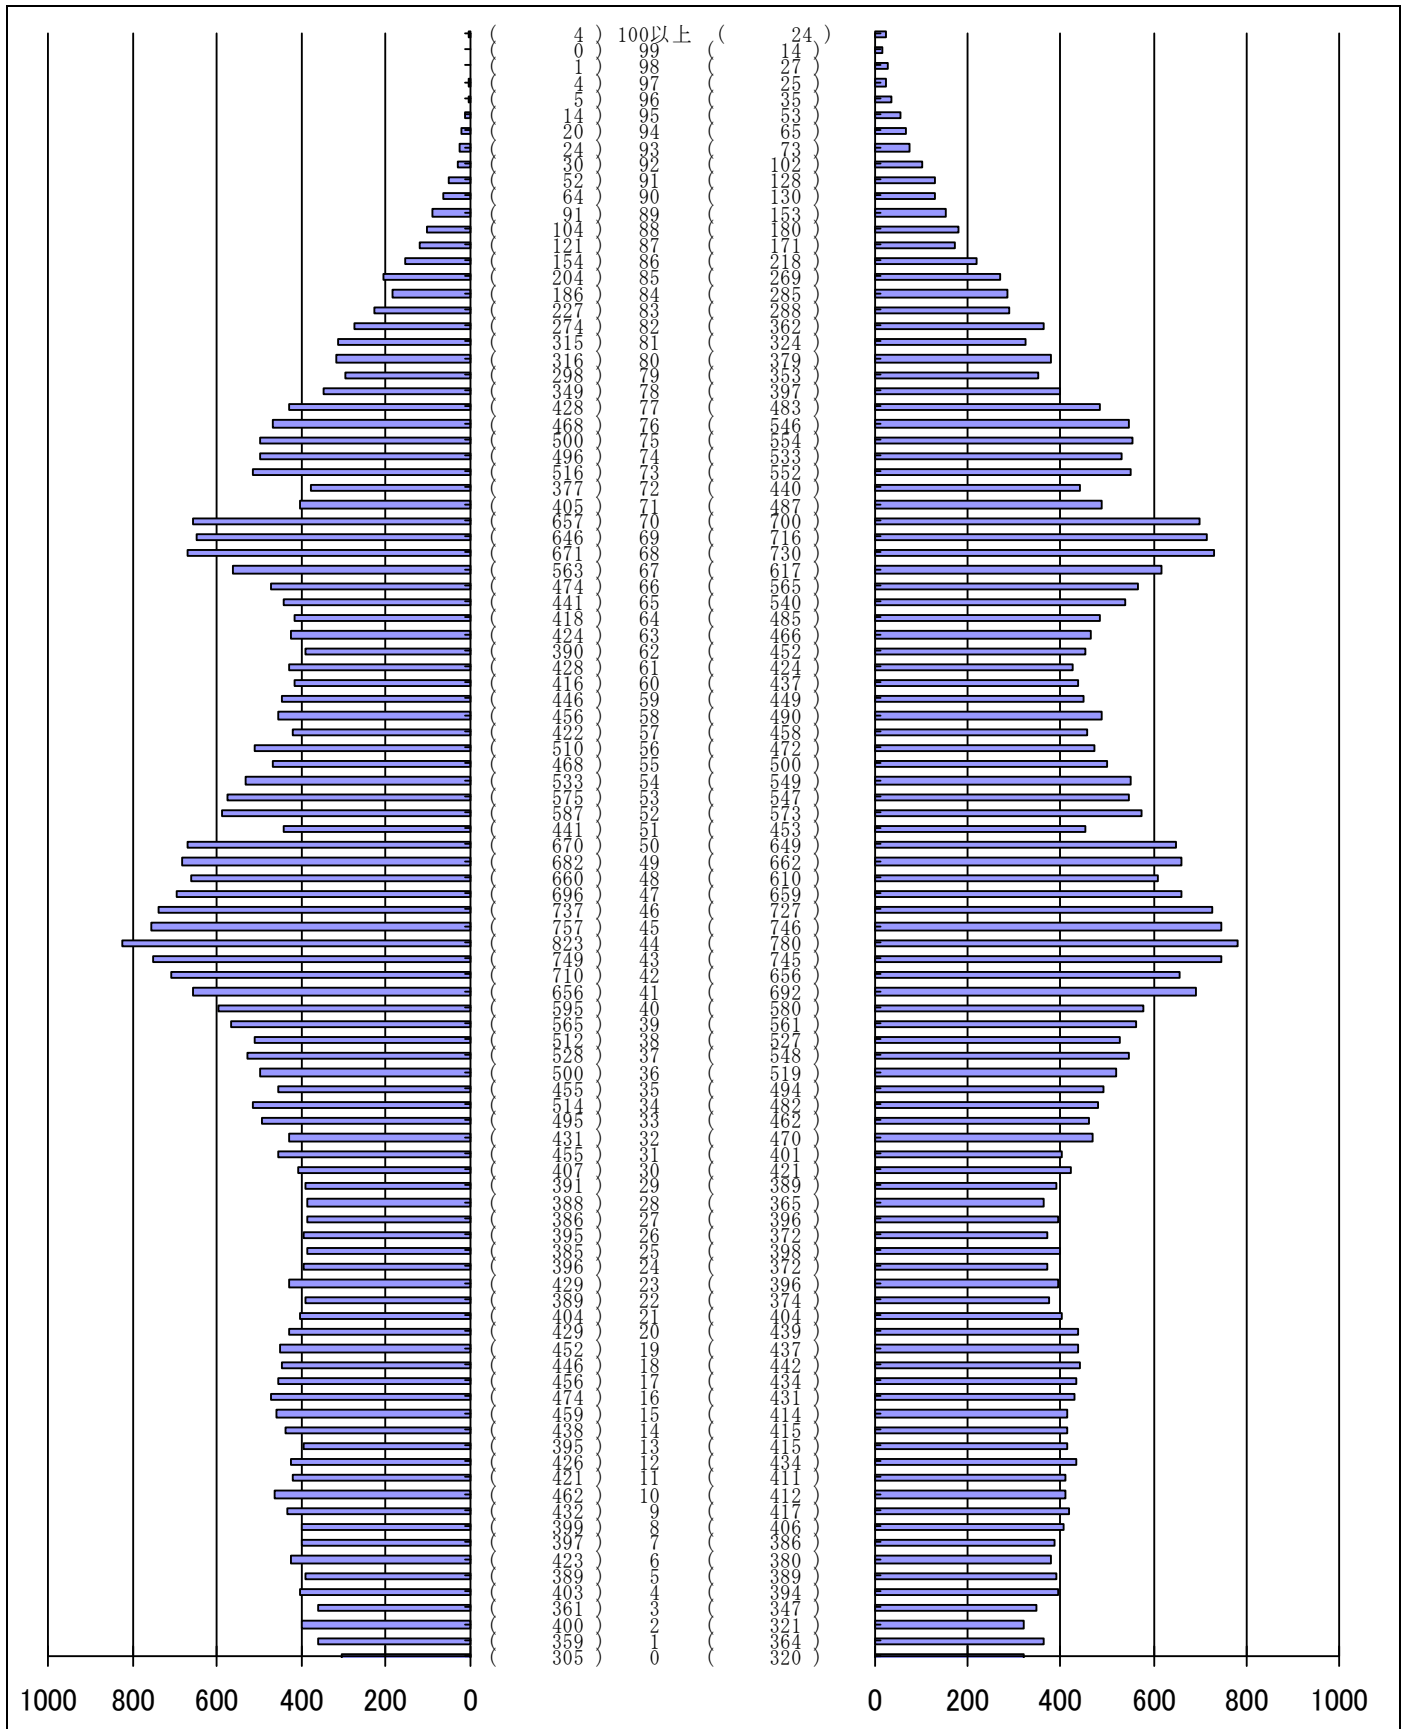

尾張旭市の人口分布表

平成29年12月31日 現在

(男)

(年齢)

(女)

男	女
40,899 人	42,538 人
合計	
83,437 人	