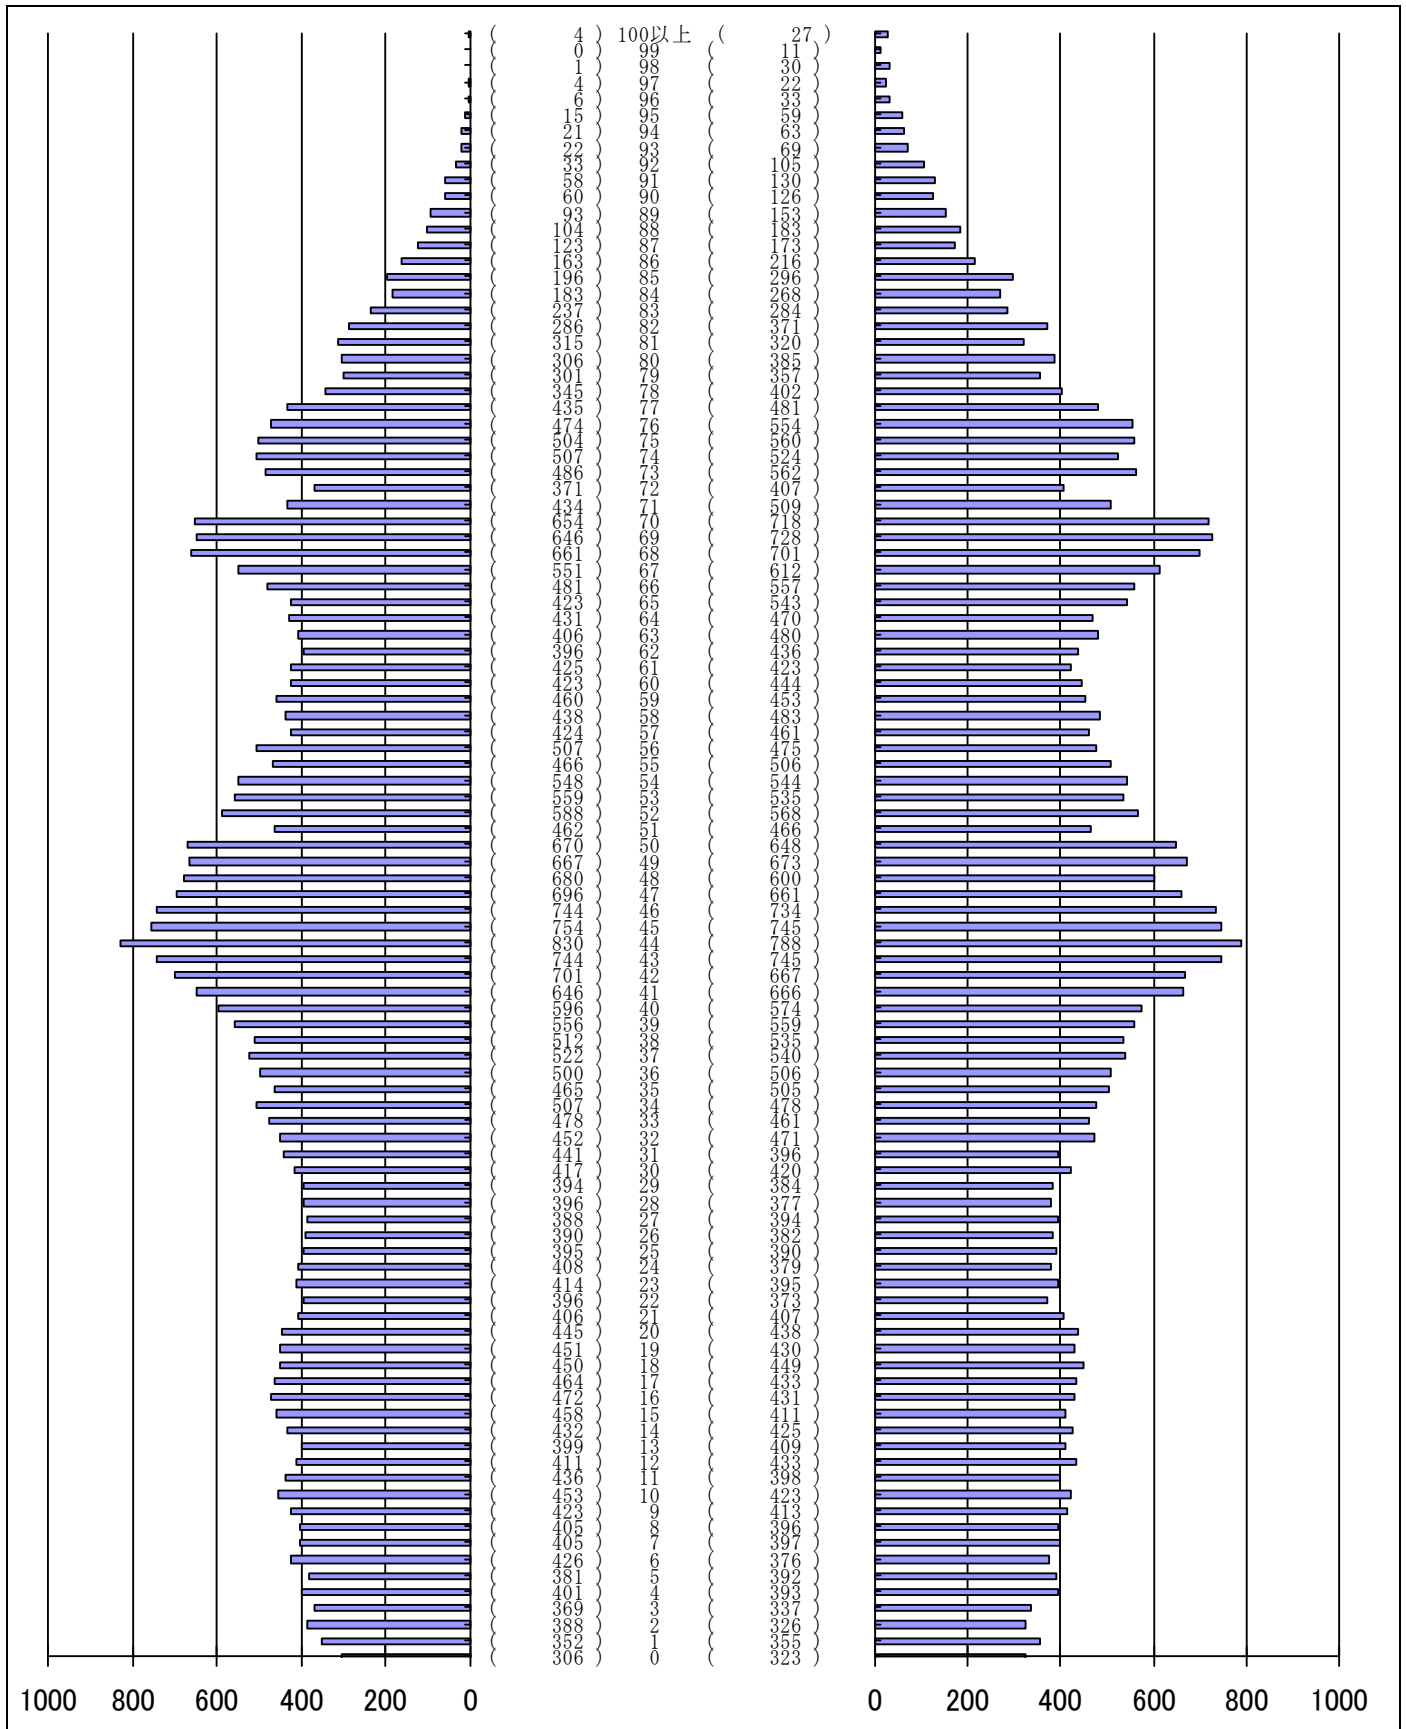

# 尾張旭市の人口分布表

平成30年 1月31日 現在

(男)

(年齢)

(女)

男	女
40,928 人	42,524 人
合計	
83,452 人	