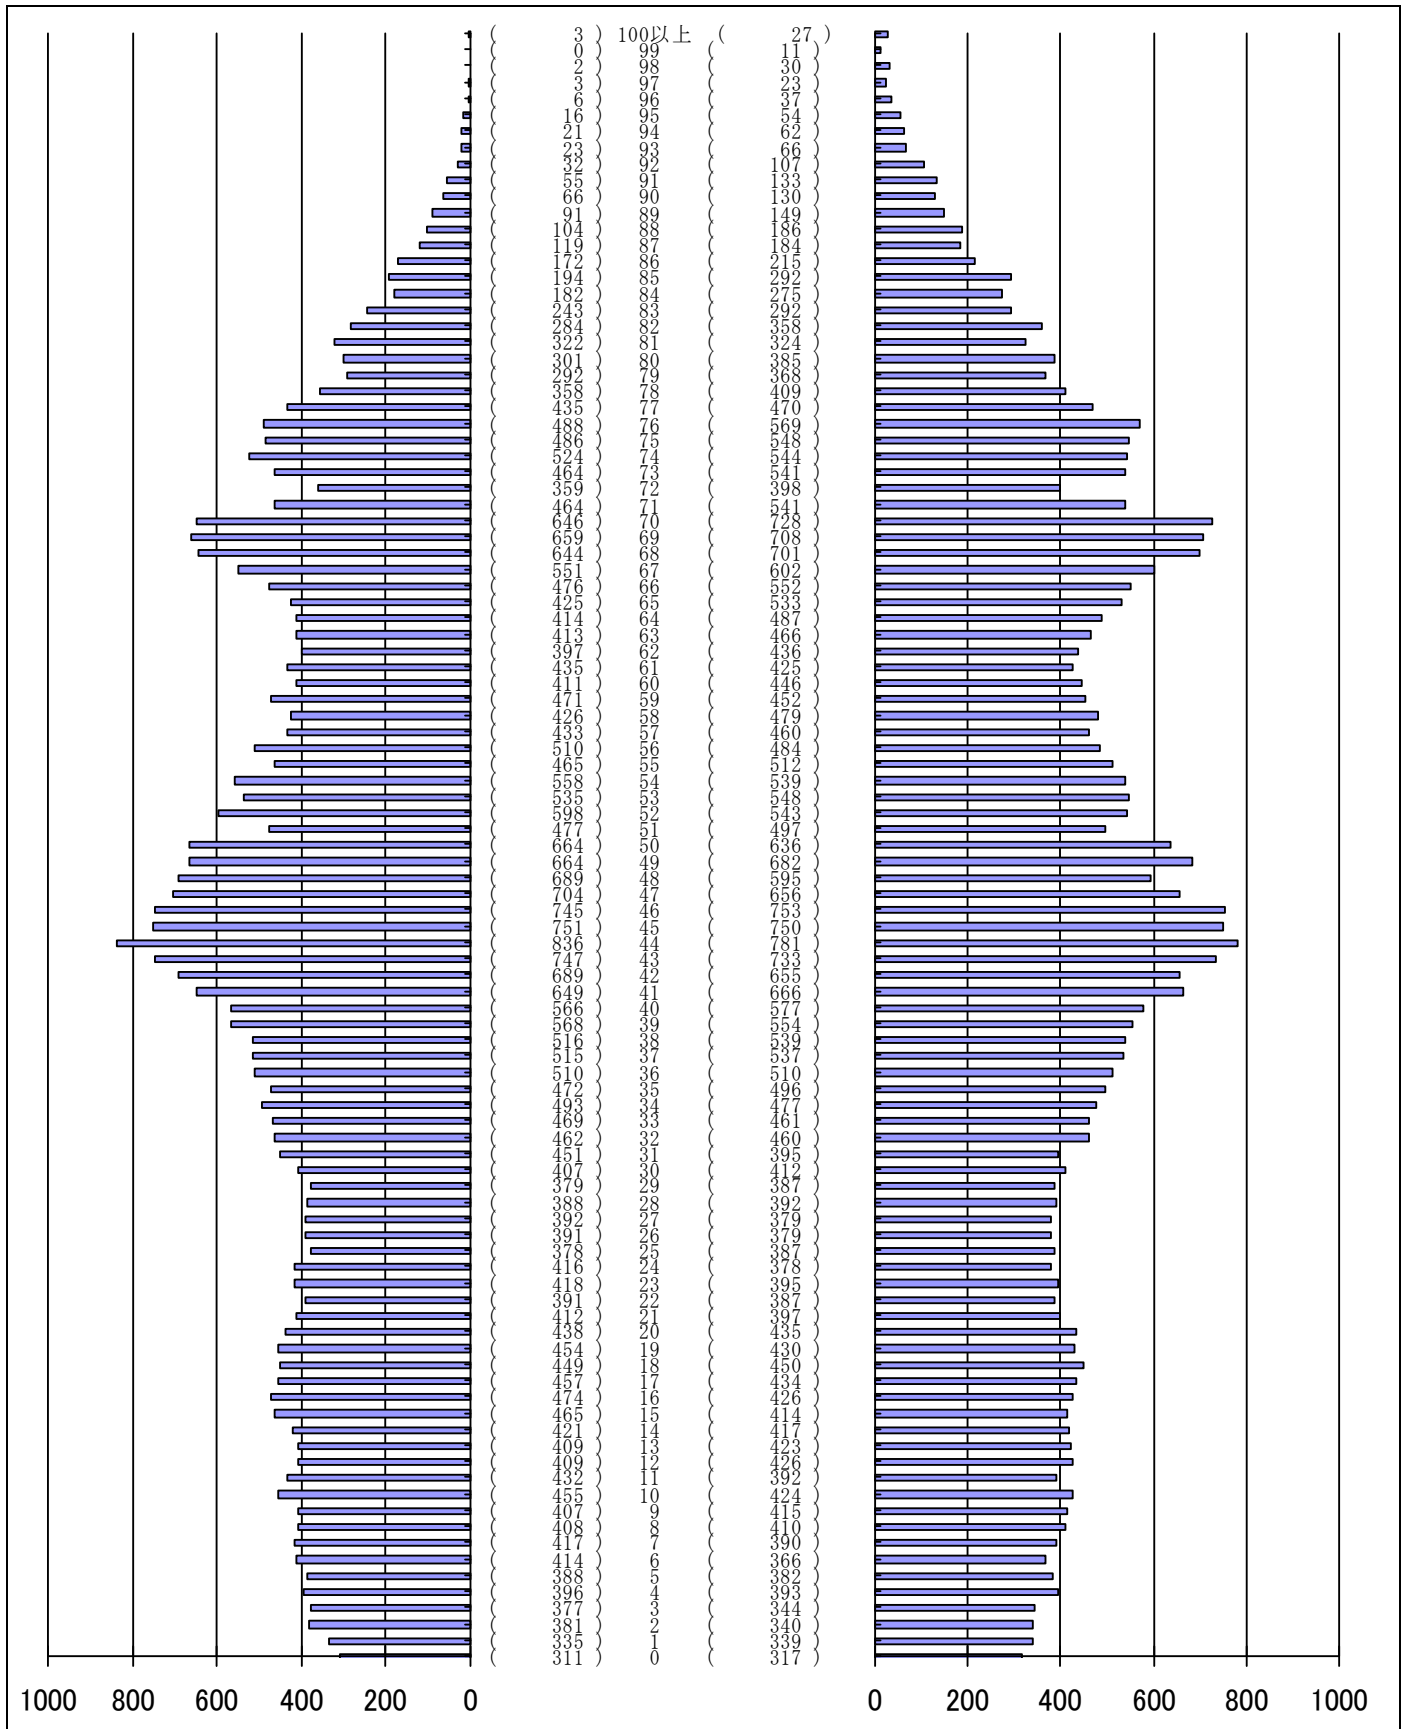

# 尾張旭市の人口分布表

平成30年 2月28日 現在

(男)

(年齢)

(女)

男	女
40,882 人	42,499 人
合計	
83,381 人	