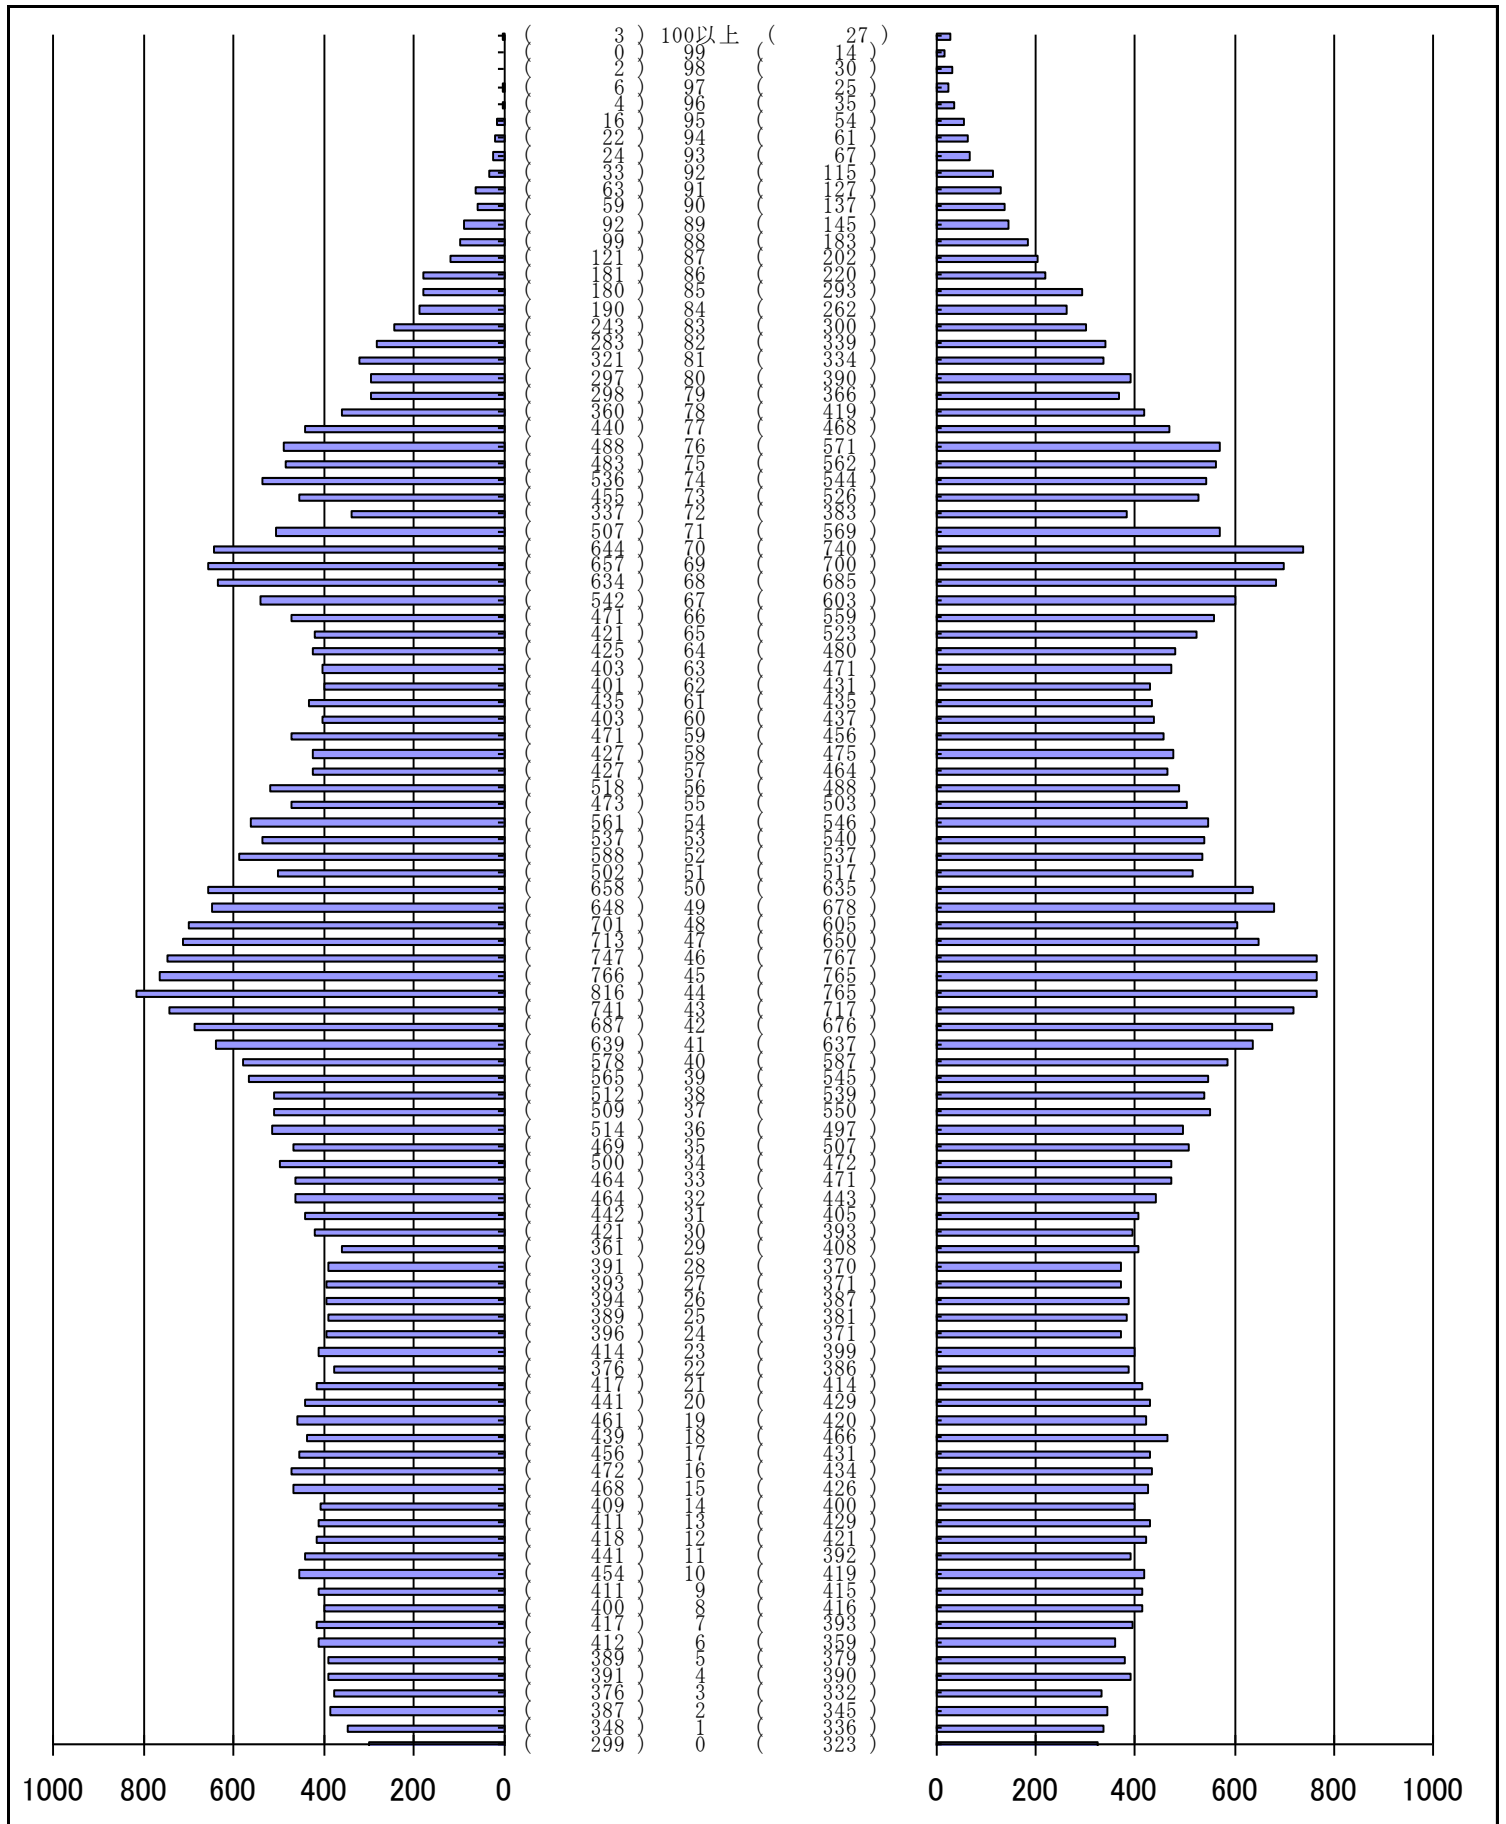

尾張旭市の人口分布表

平成30年 3月31日 現在

(男)

(年齢)

(女)

| 男 | 女 |
|----------|----------|
| 40,868 人 | 42,504 人 |
| 合計 | |
| 83,372 人 | |