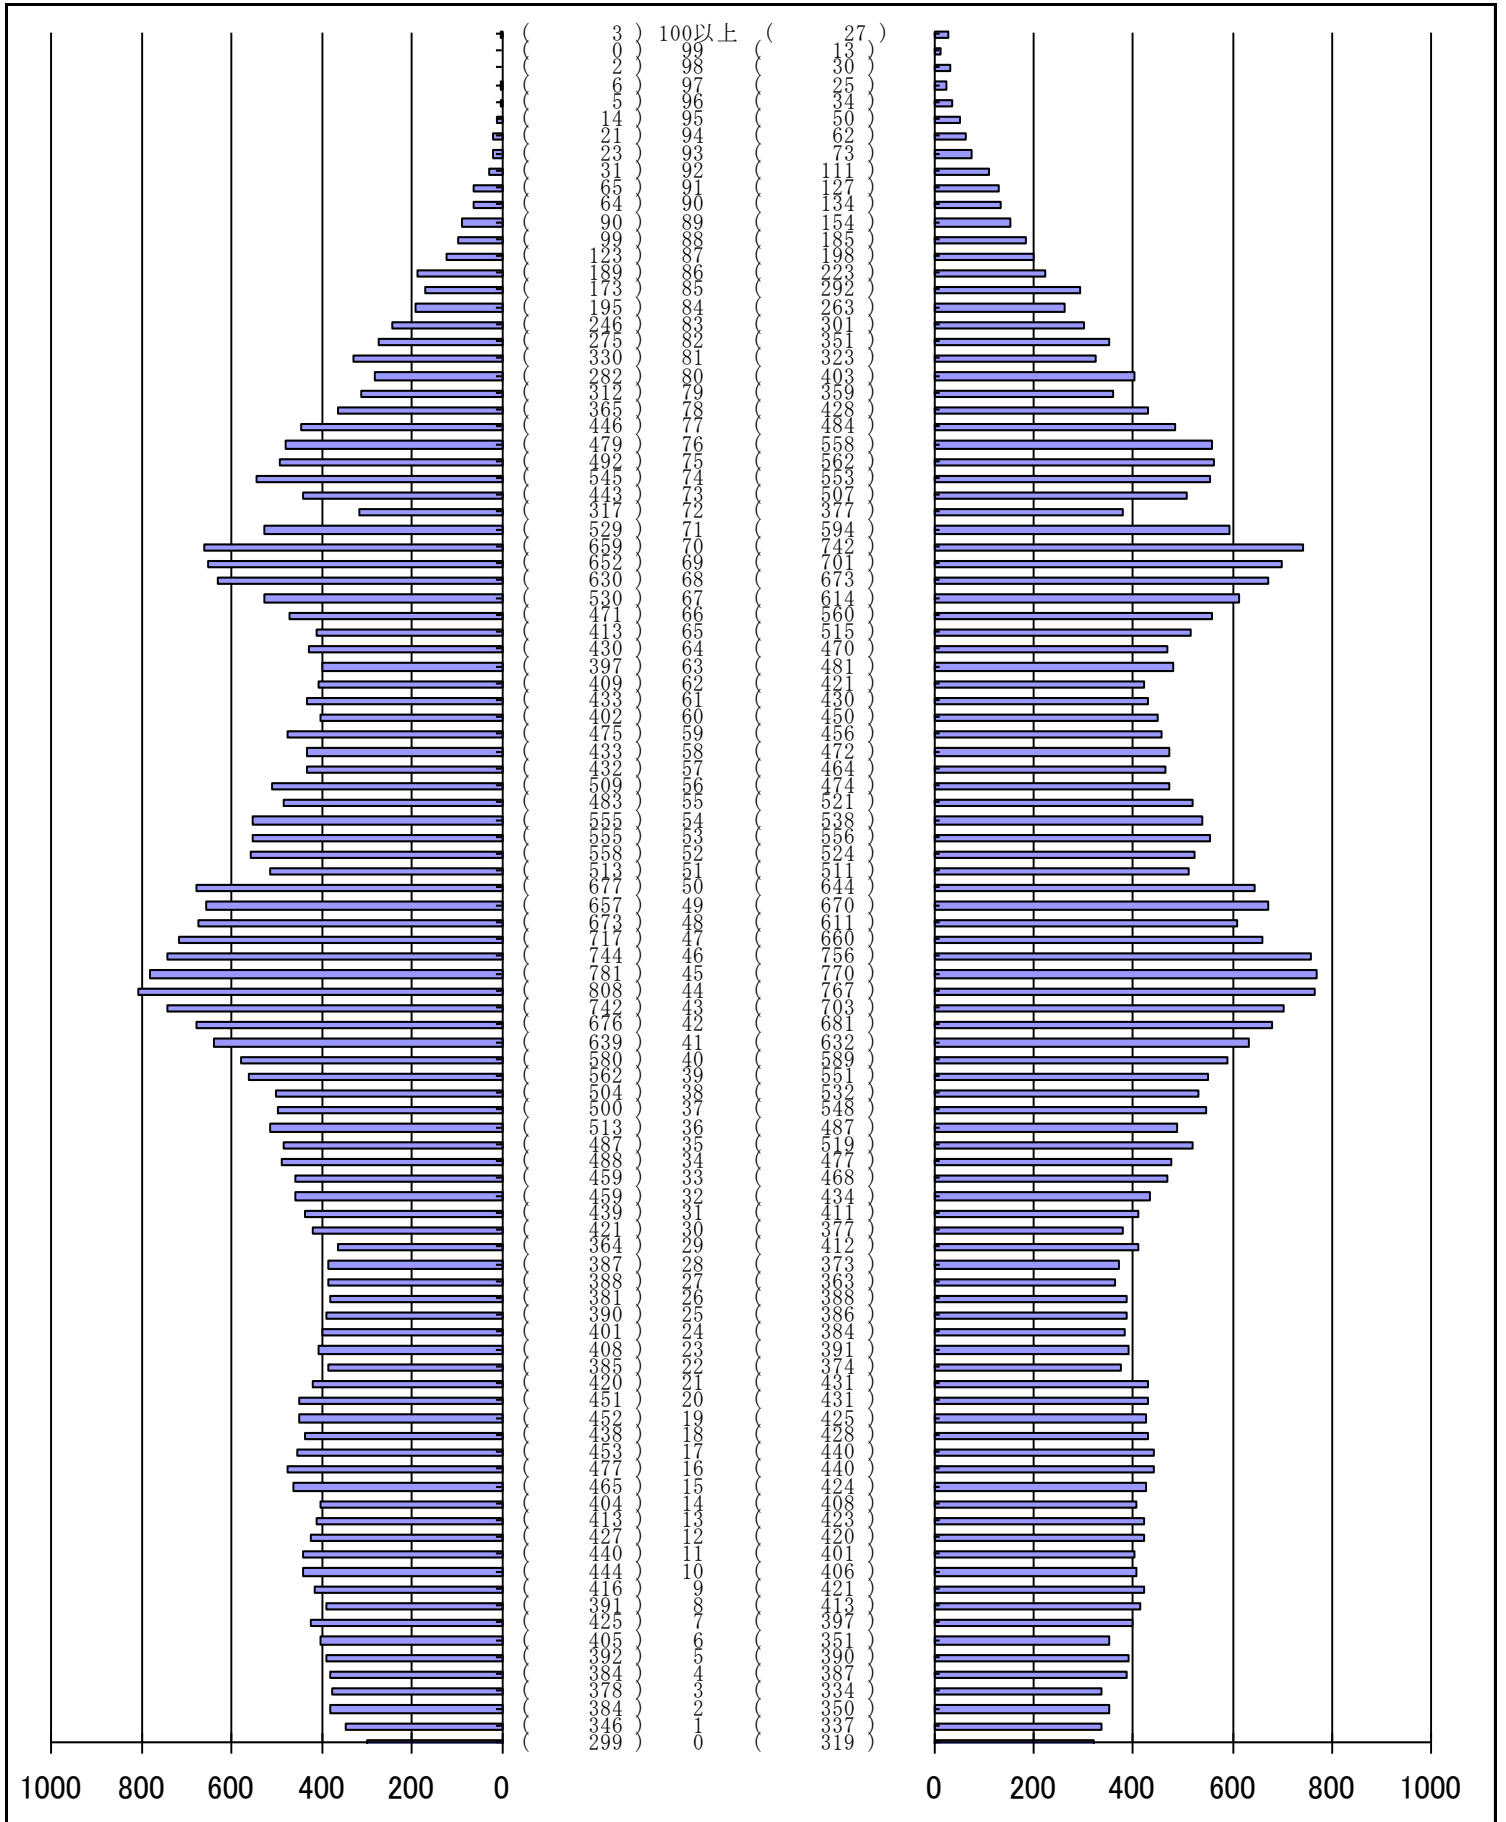

尾張旭市の人口分布表

平成30年 4月30日 現在

(男)

(年齢)

(女)

男	女
40,837 人	42,508 人
合計	
83,345 人	