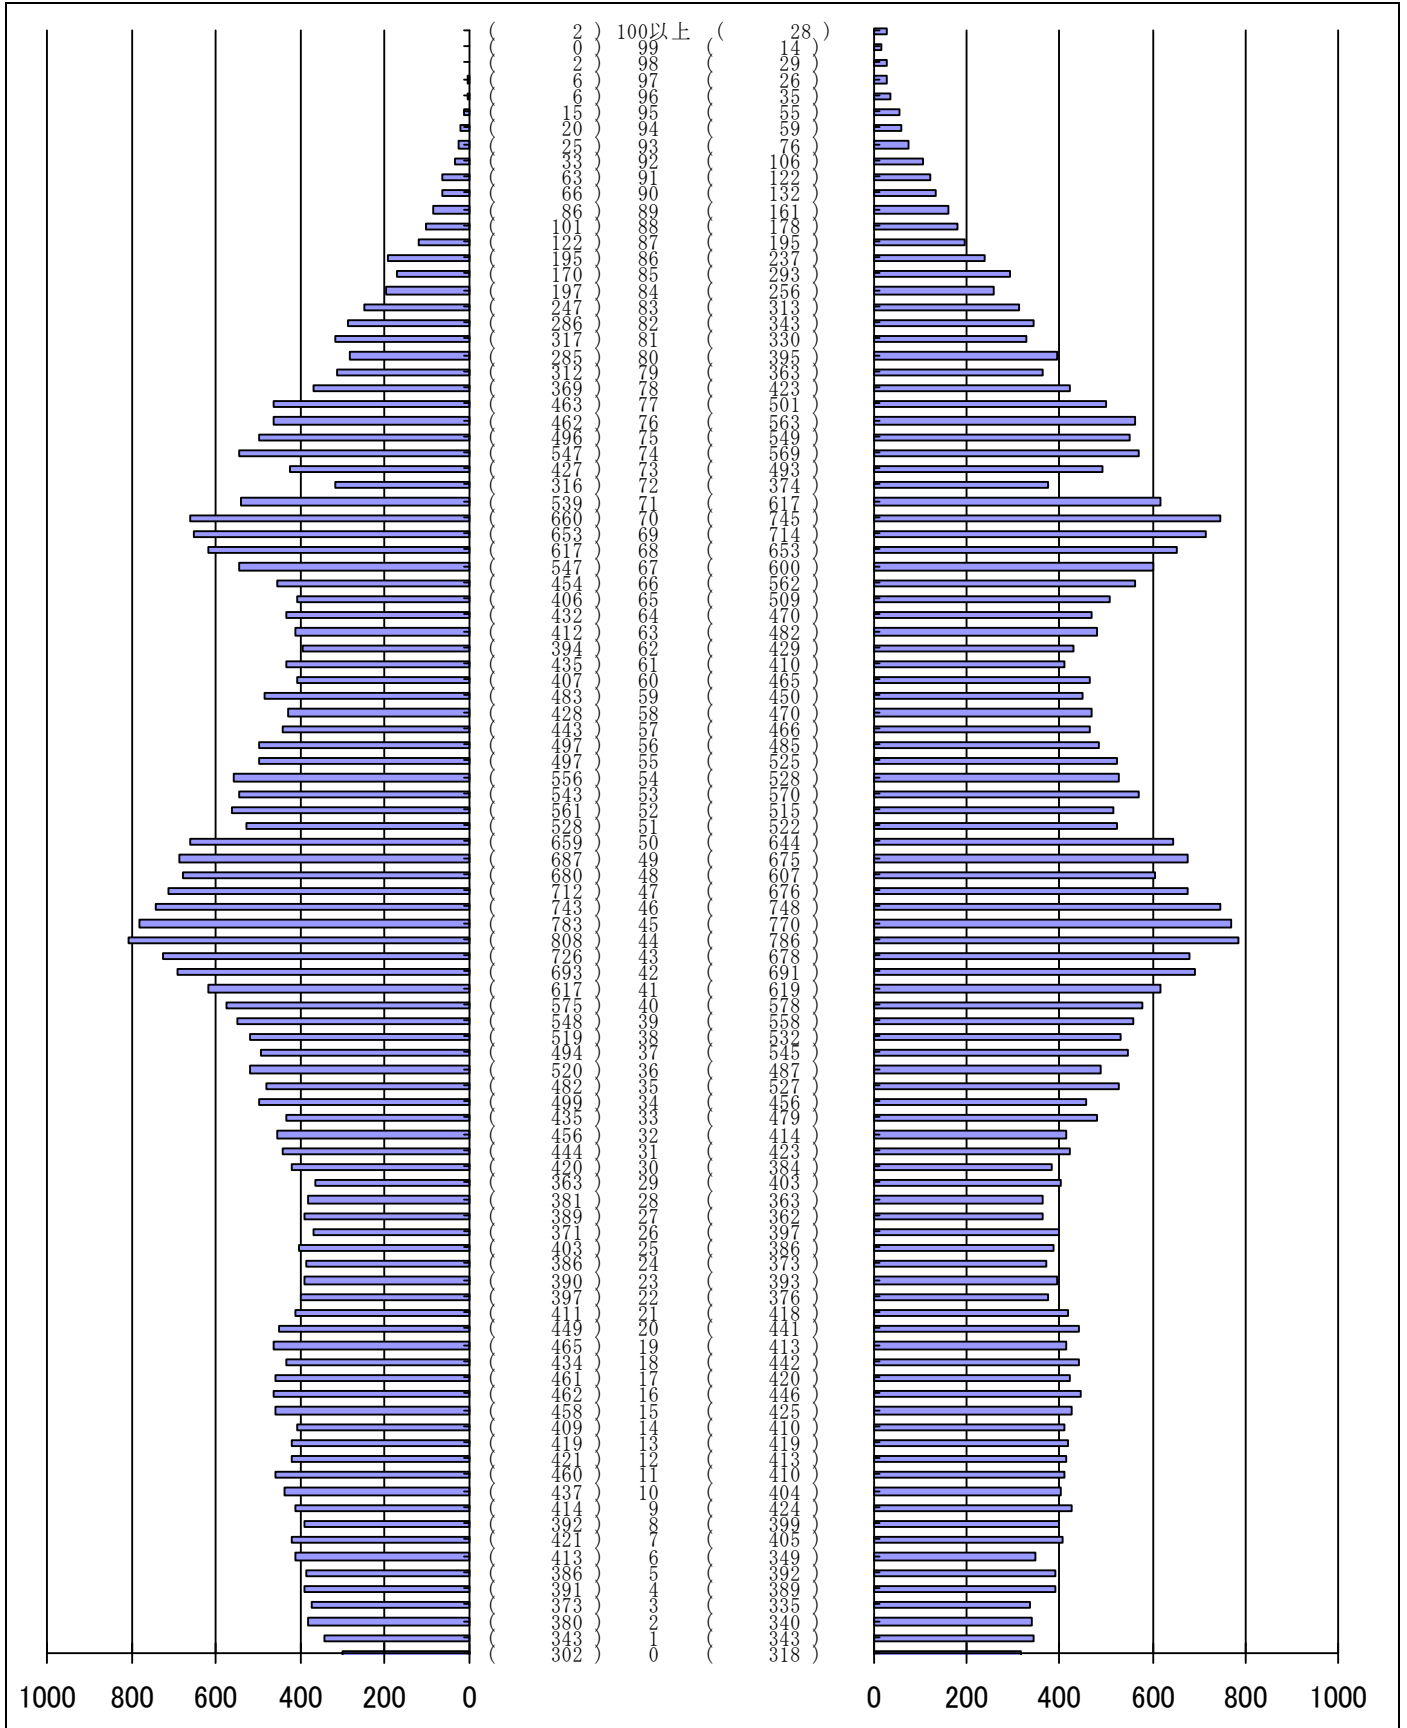

尾張旭市の人口分布表

平成30年 5月31日 現在

(男)

(年齢)

(女)

男	女
40,809 人	42,490 人
合計	
83,299 人	