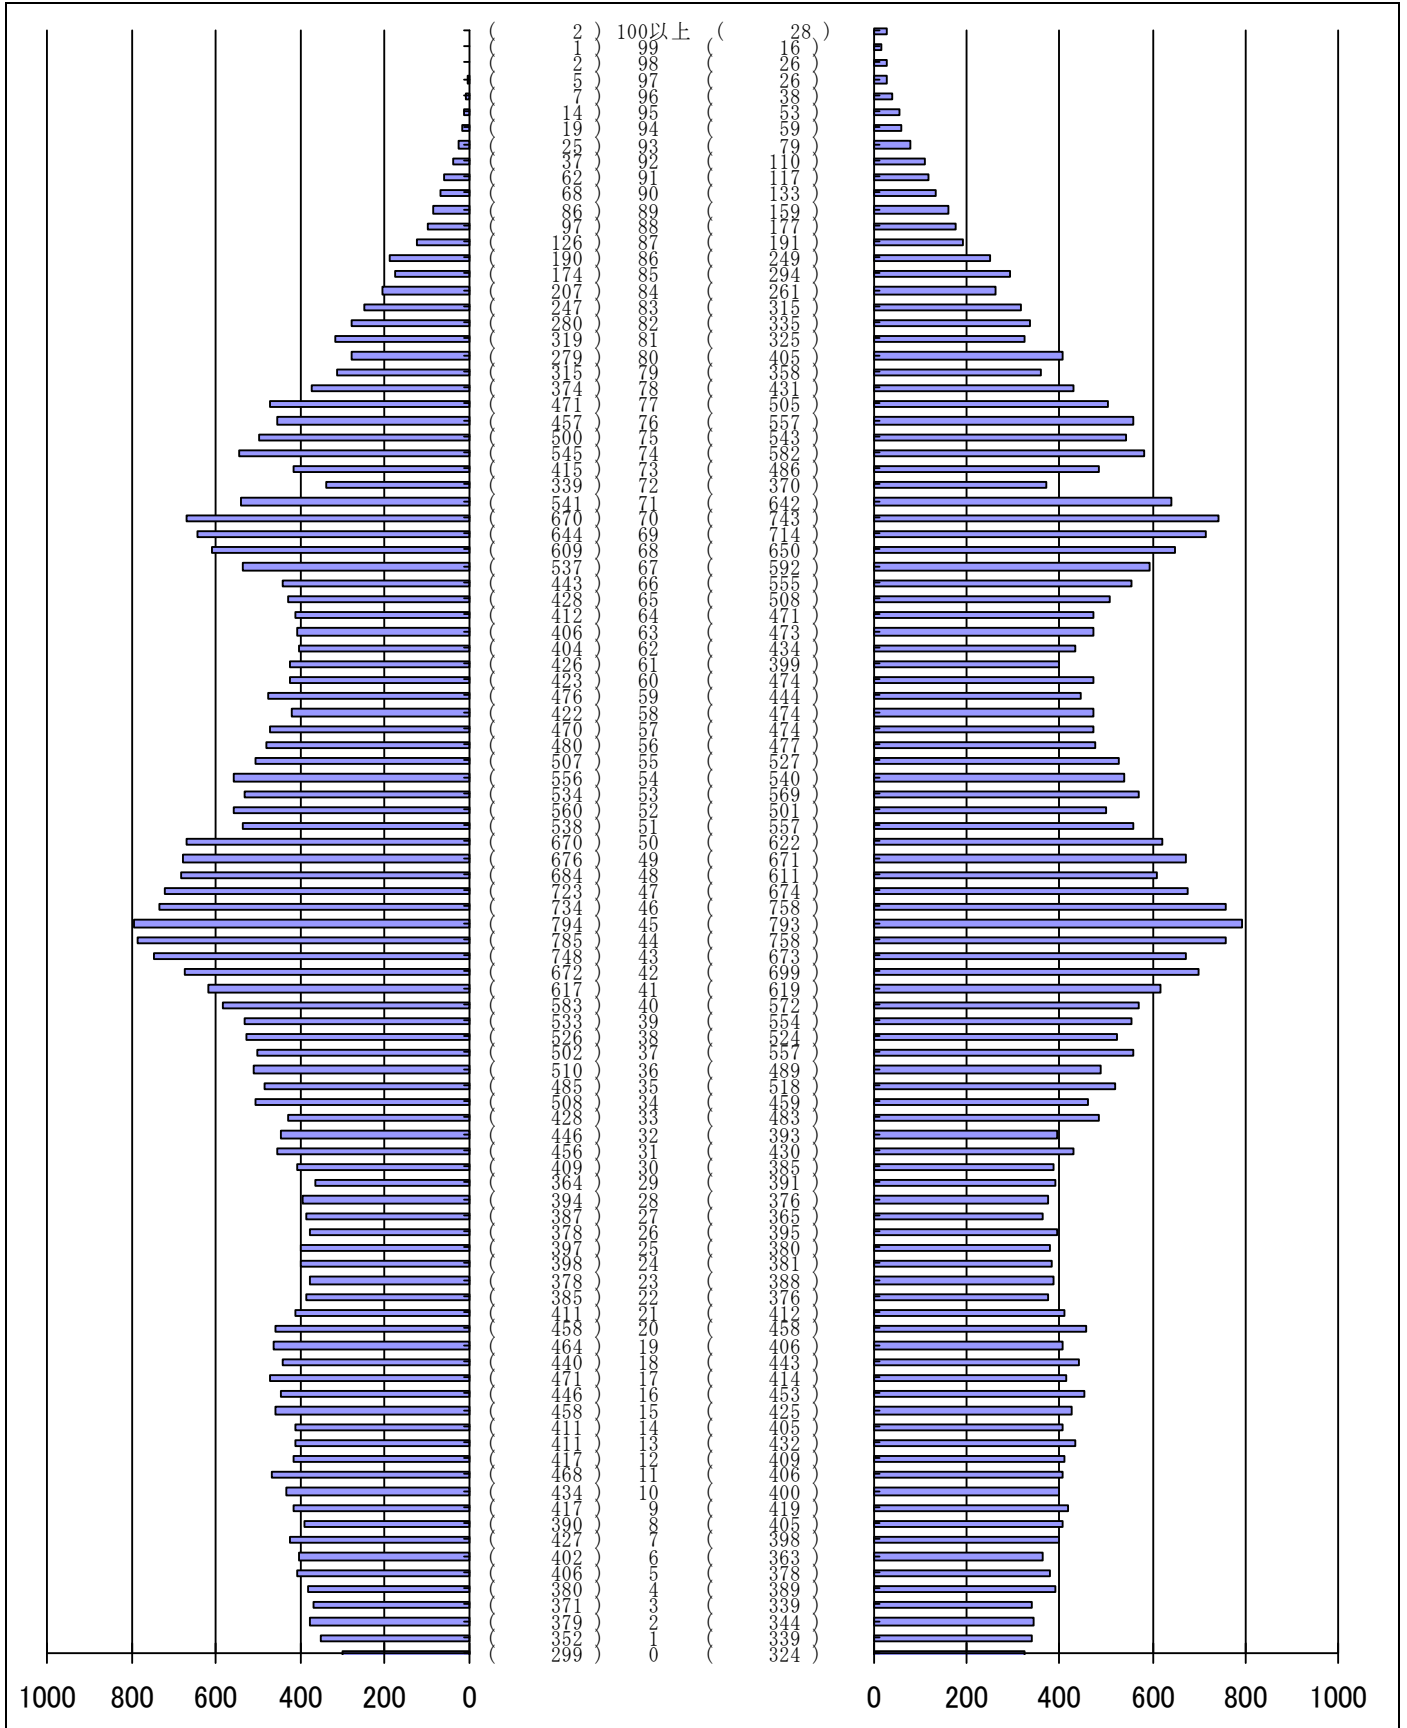

# 尾張旭市の人口分布表

平成30年 6月30日 現在

(男)

(年齢)

(女)

男	女
40,831 人	42,501 人
合計	
83,332 人	