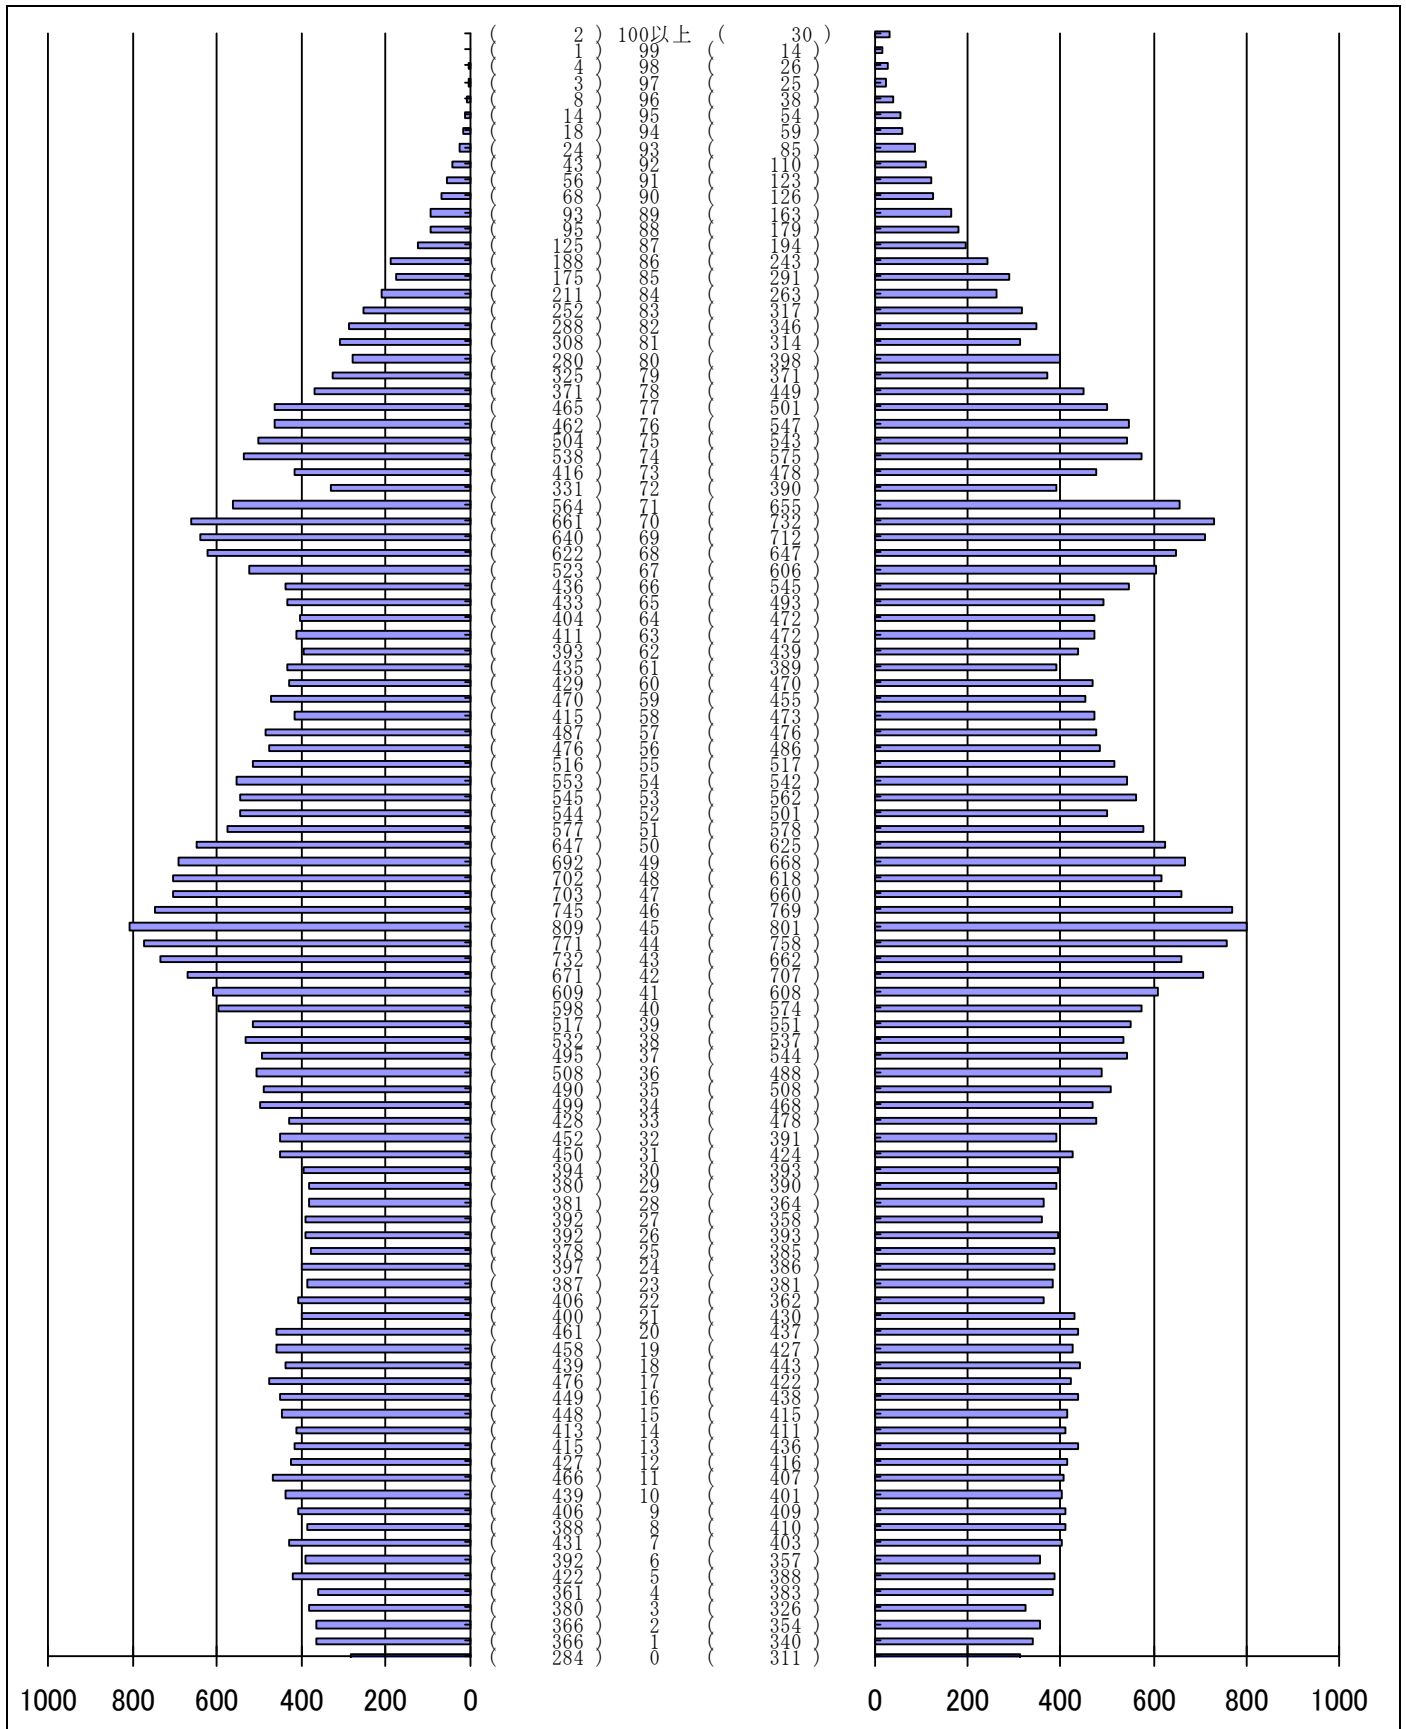

尾張旭市の人口分布表

平成30年 7月31日 現在

(男)

(年齢)

(女)

男	女
40,846 人	42,489 人
合計	
83,335 人	