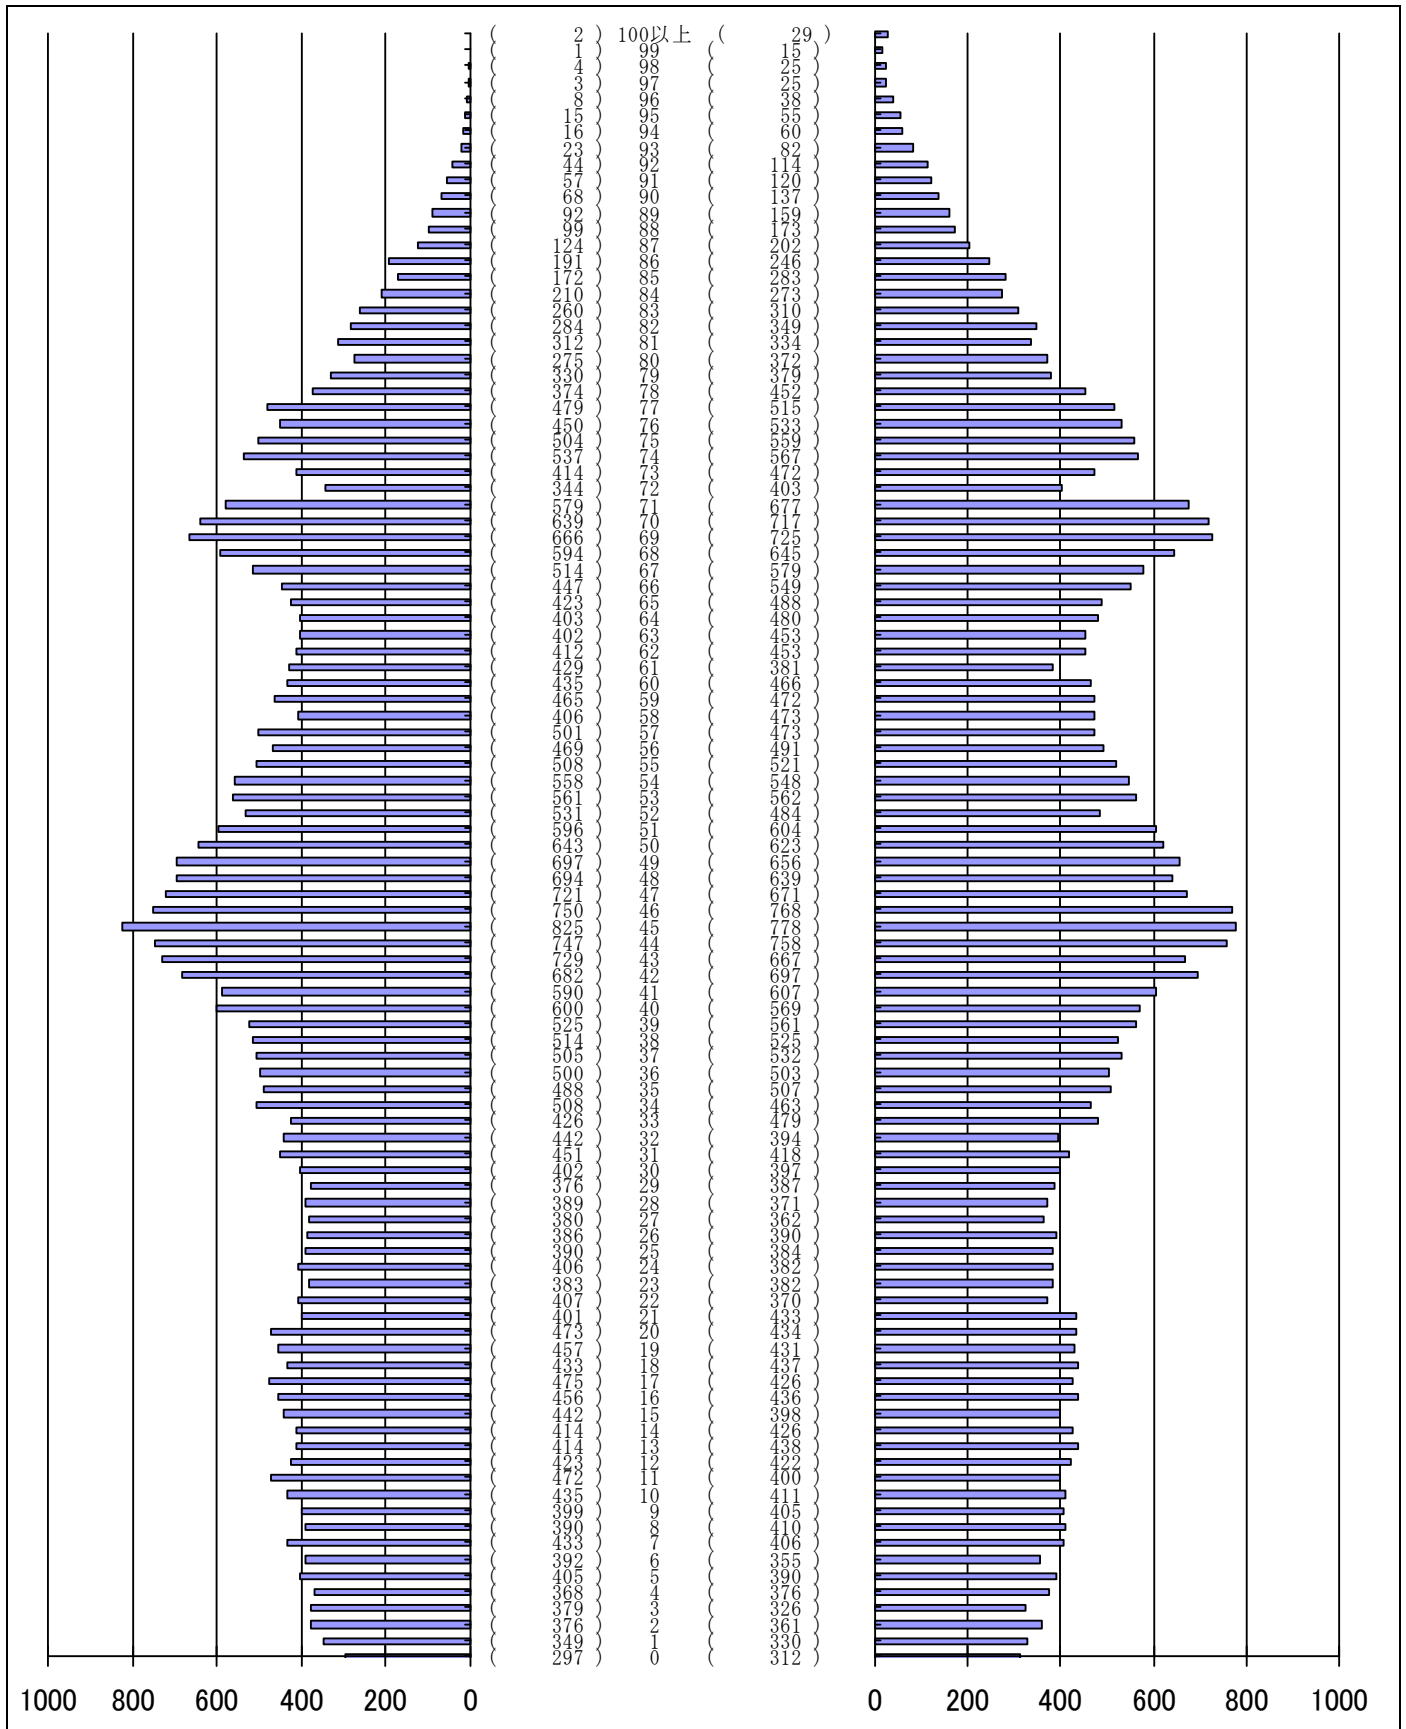

尾張旭市の人口分布表

平成30年 8月31日 現在

(男)

(年齢)

(女)

男	女
40,869 人	42,525 人
合計	
83,394 人	