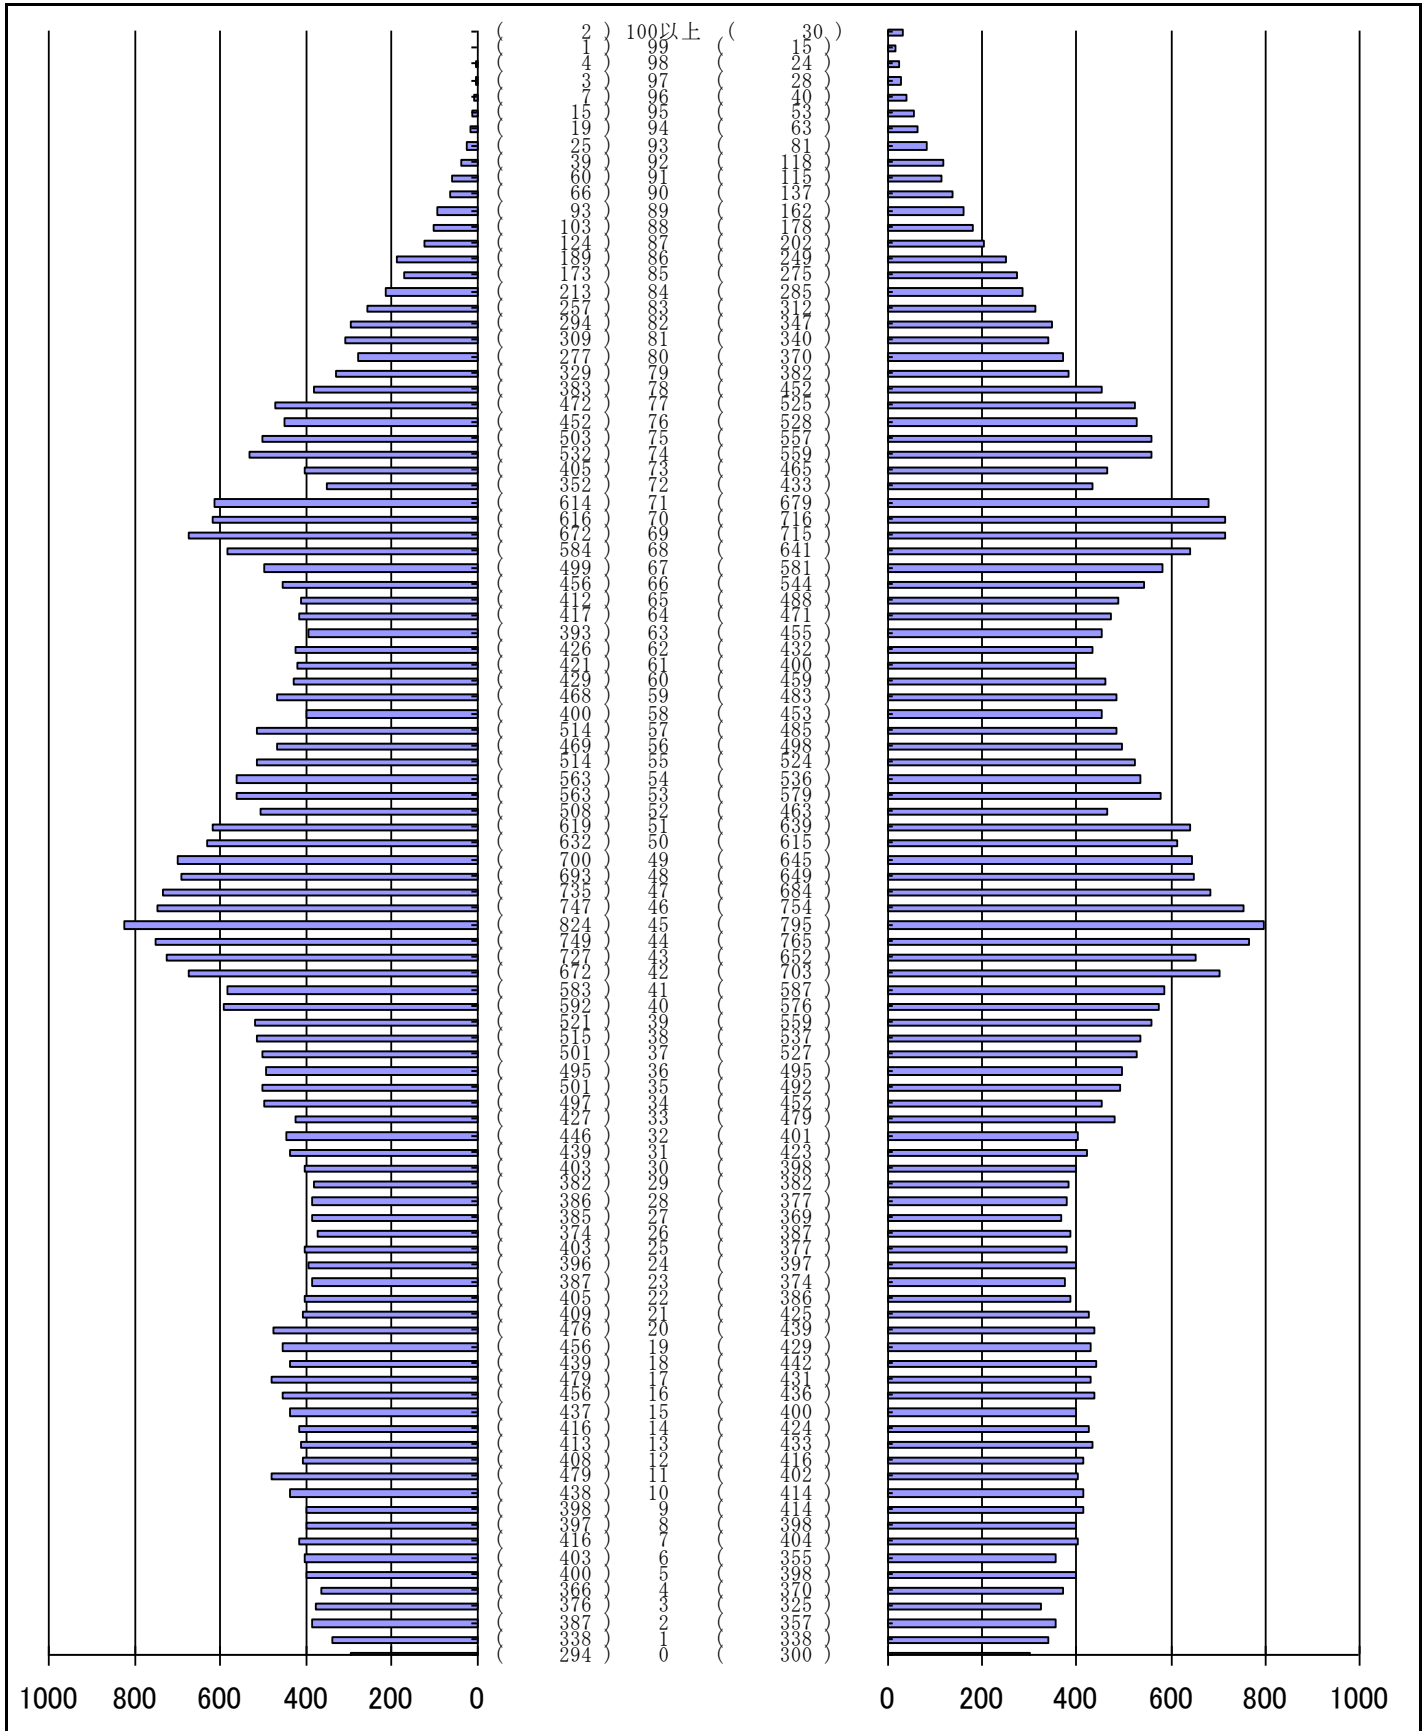

# 尾張旭市の人口分布表

平成30年 9月30日 現在

(男)

(年齢)

(女)

男	女
40,856 人	42,553 人
合計	
83,409 人	