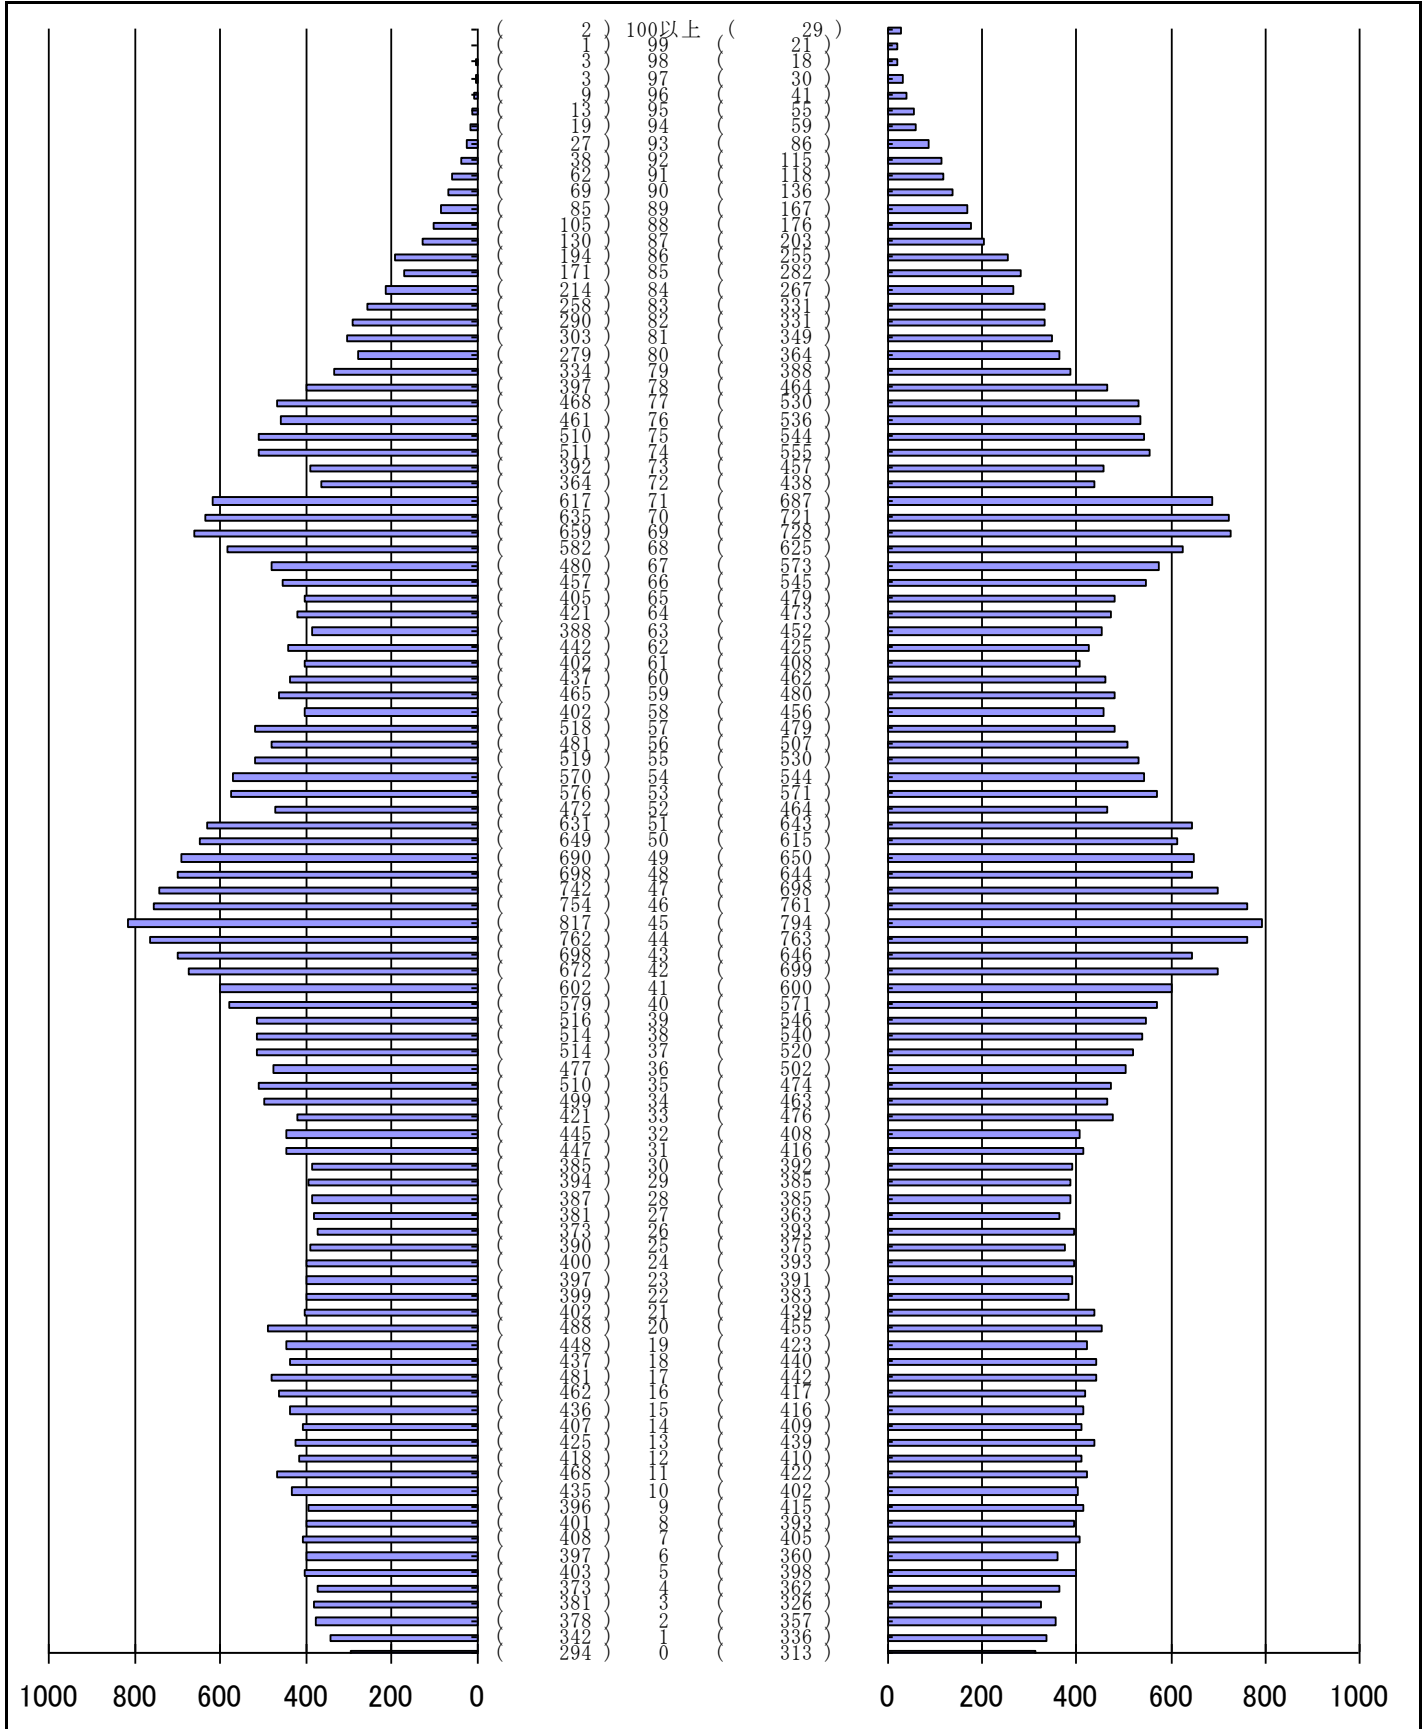

尾張旭市の人口分布表

平成30年10月31日 現在

(男)

(年齢)

(女)

男	女
40,863 人	42,622 人
合計	
83,485 人	