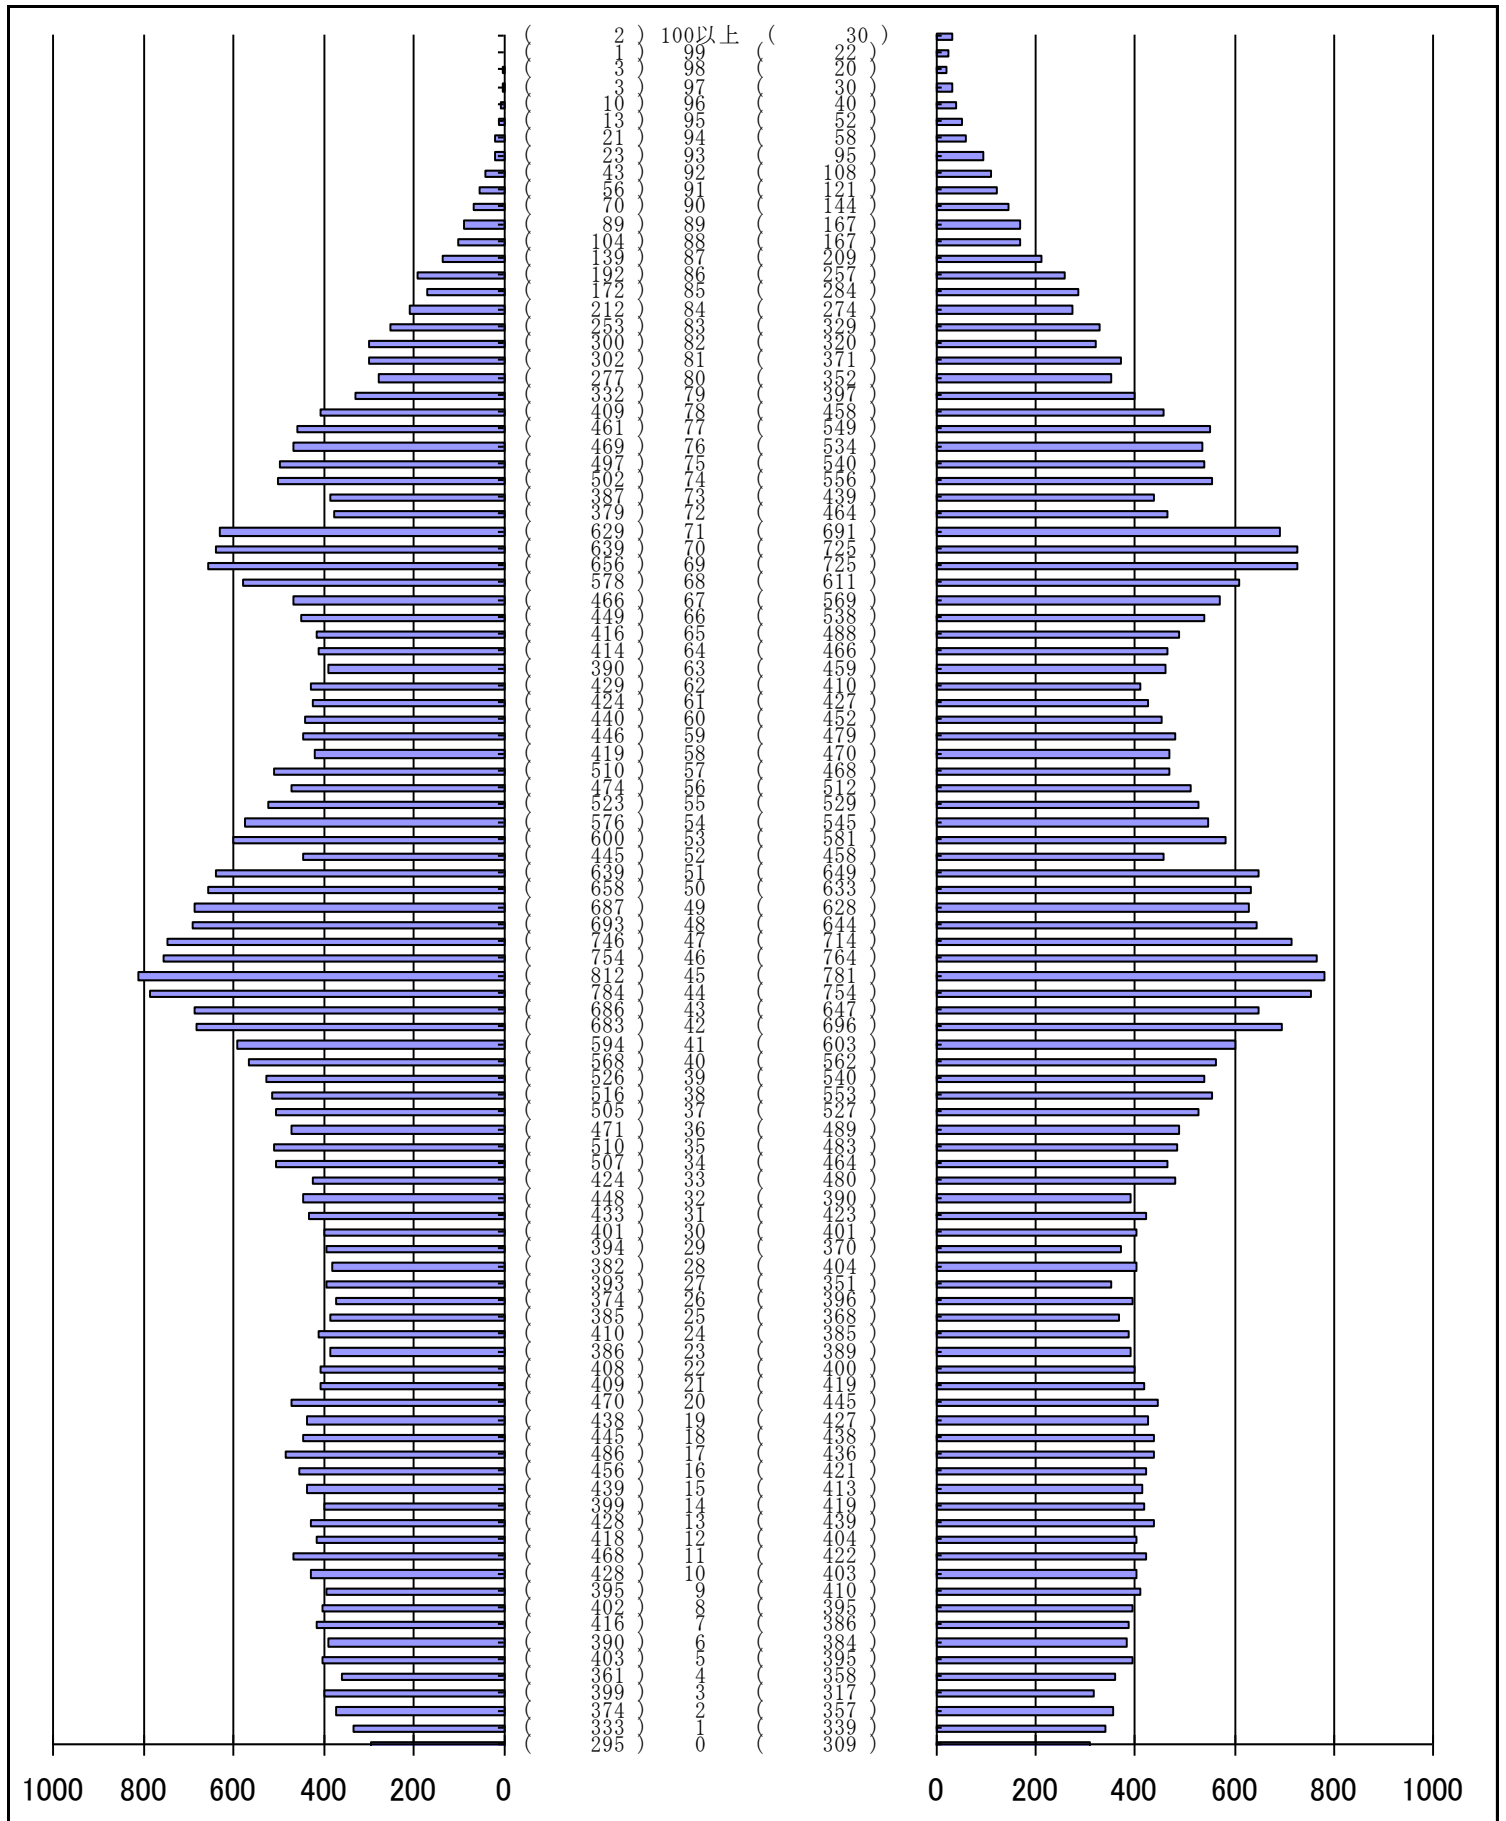

尾張旭市の人口分布表

平成30年11月30日 現在

(男)

(年齢)

(女)

男	女
40,873 人	42,614 人
合計	
83,487 人	