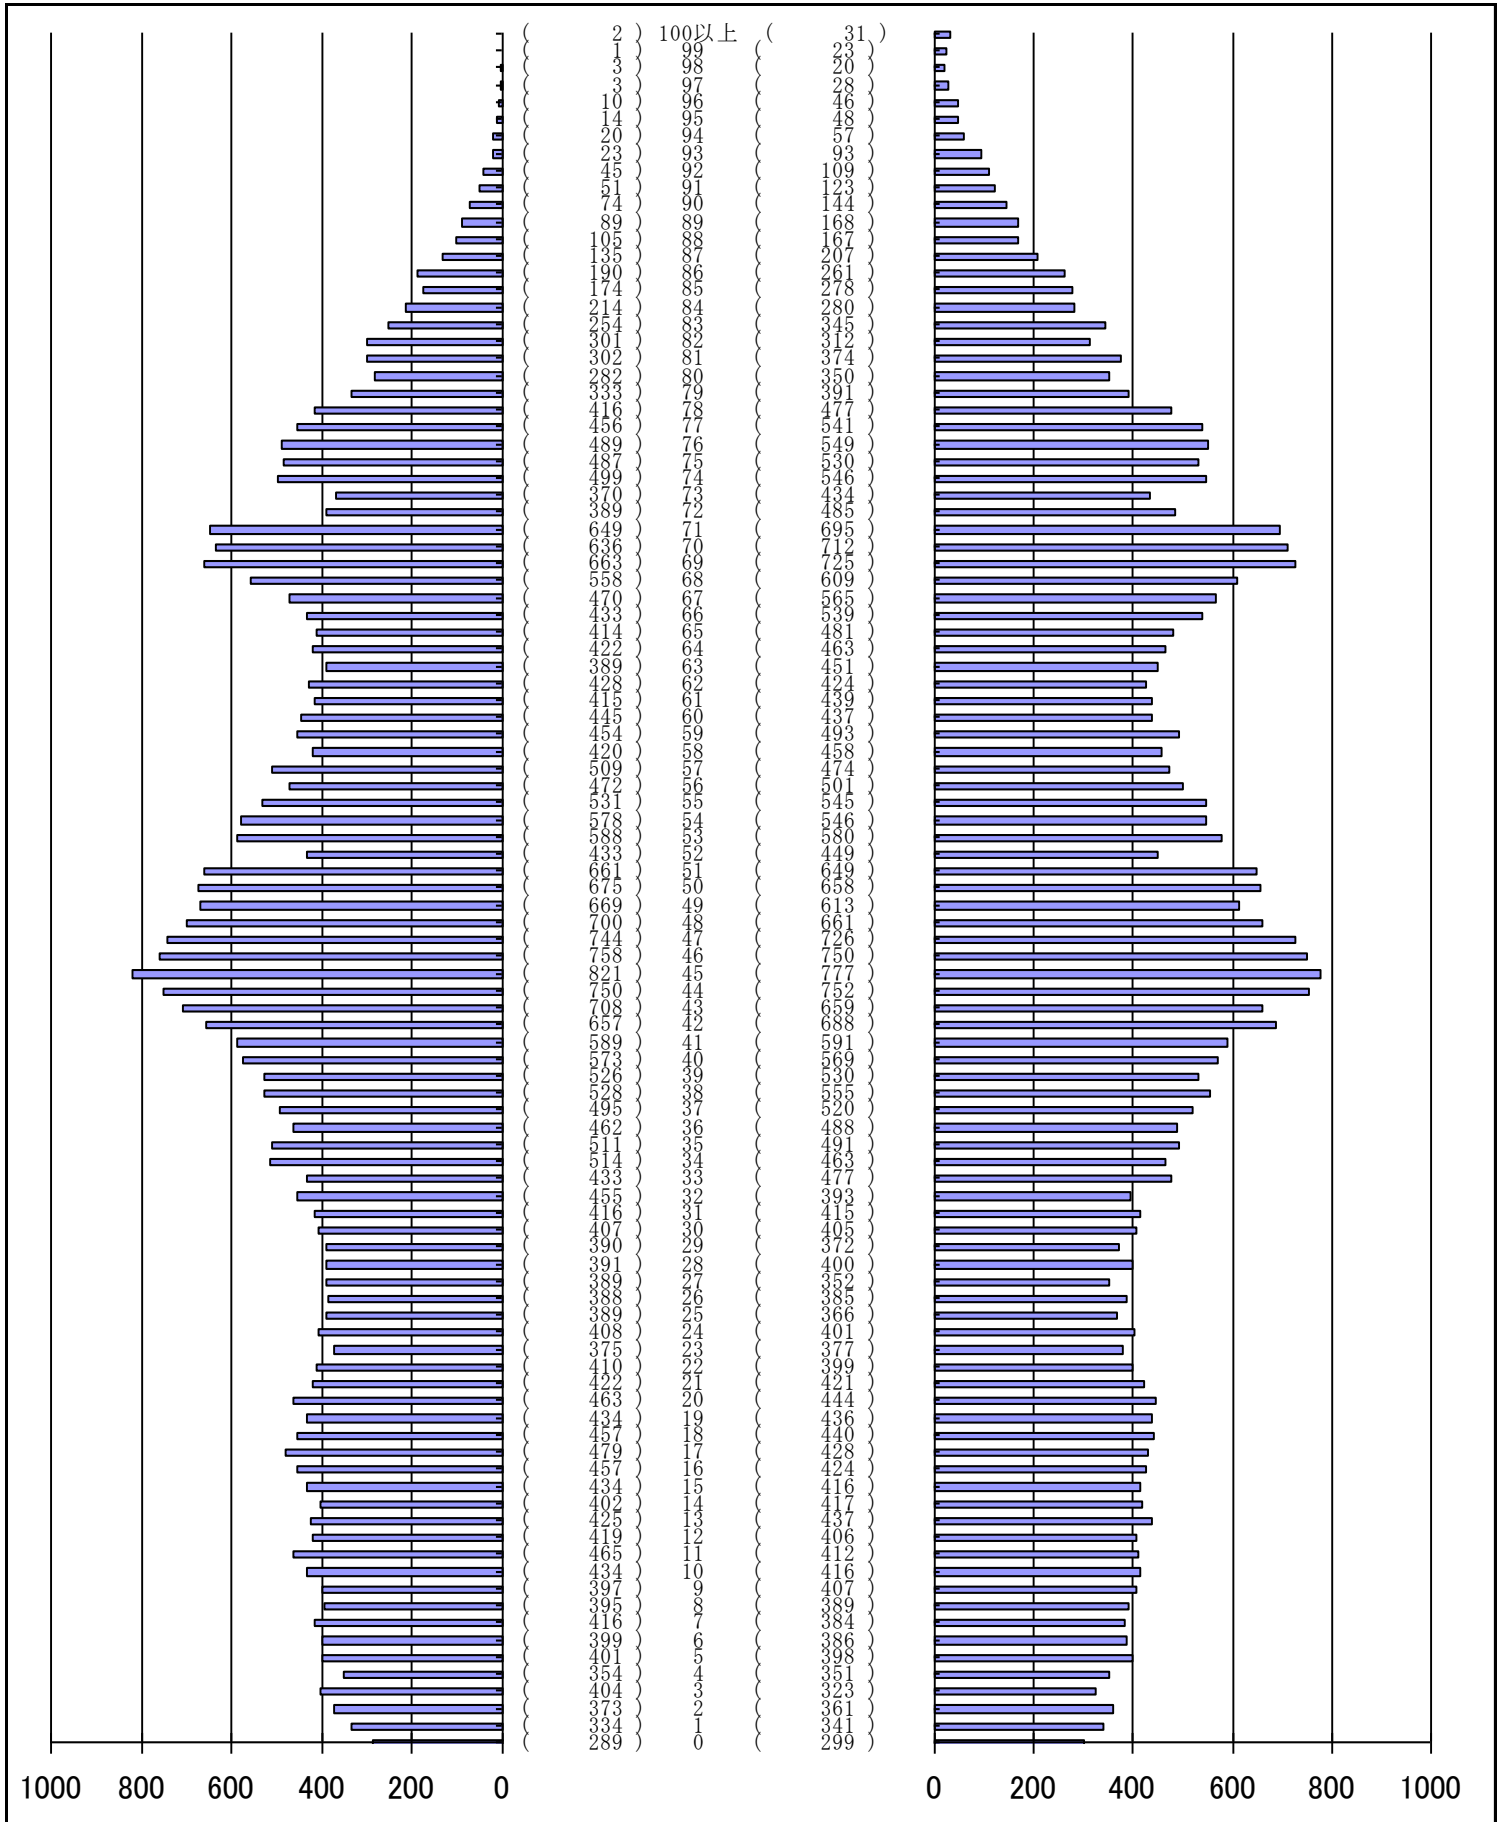

尾張旭市の人口分布表

平成30年12月31日 現在

(男)

(年齢)

(女)

男	女
40,883 人	42,621 人
合計	
83,504 人	