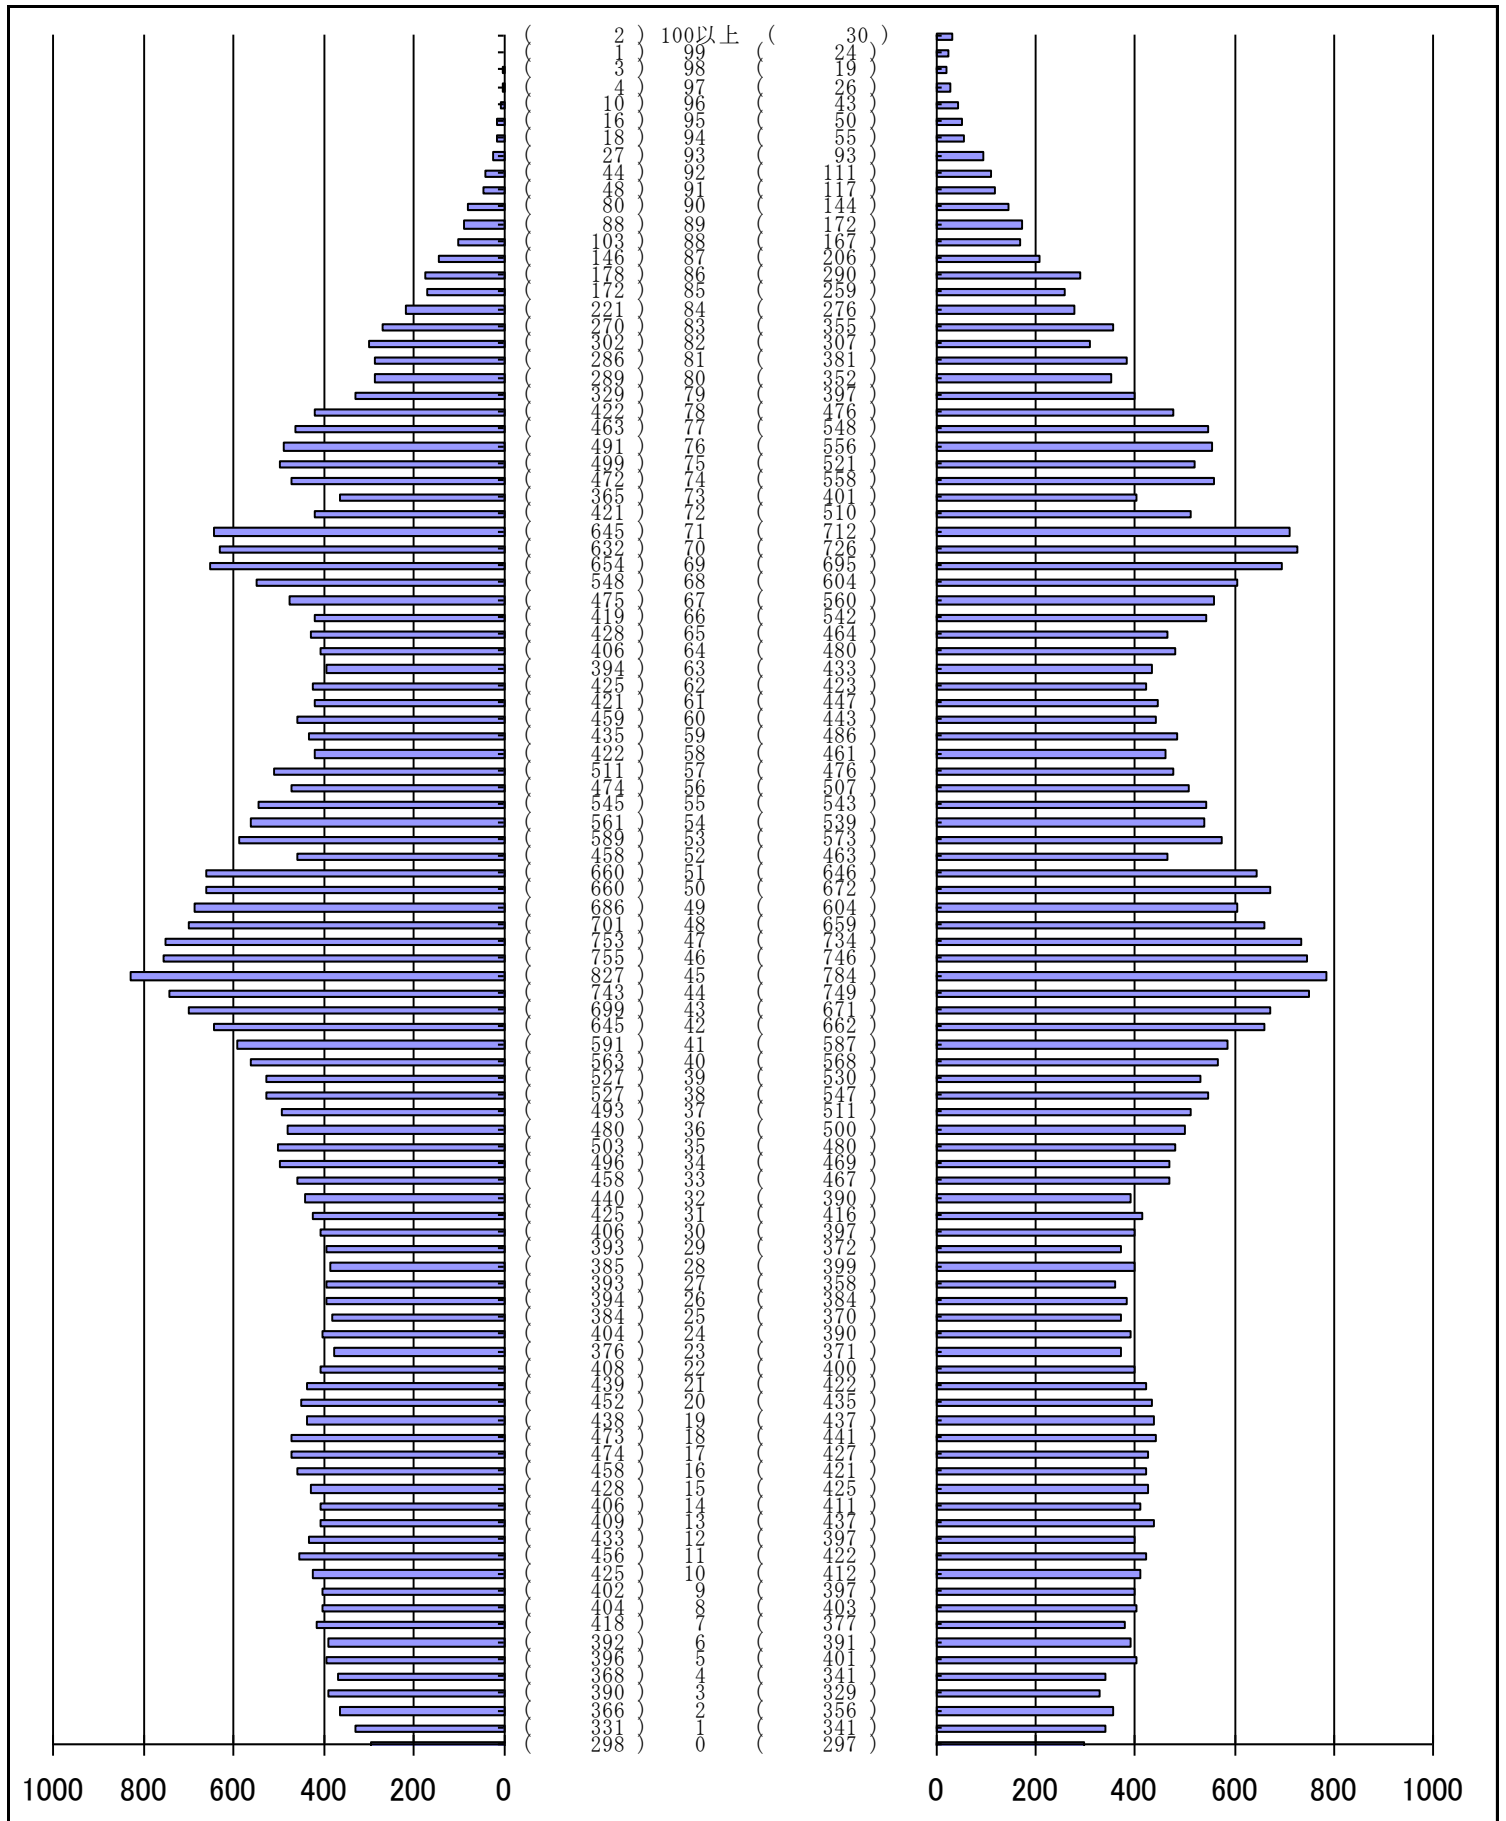

尾張旭市の人口分布表

平成31年 1月31日 現在

(男)

(年齢)

(女)

男	女
40,902 人	42,574 人
合計	
83,476 人	