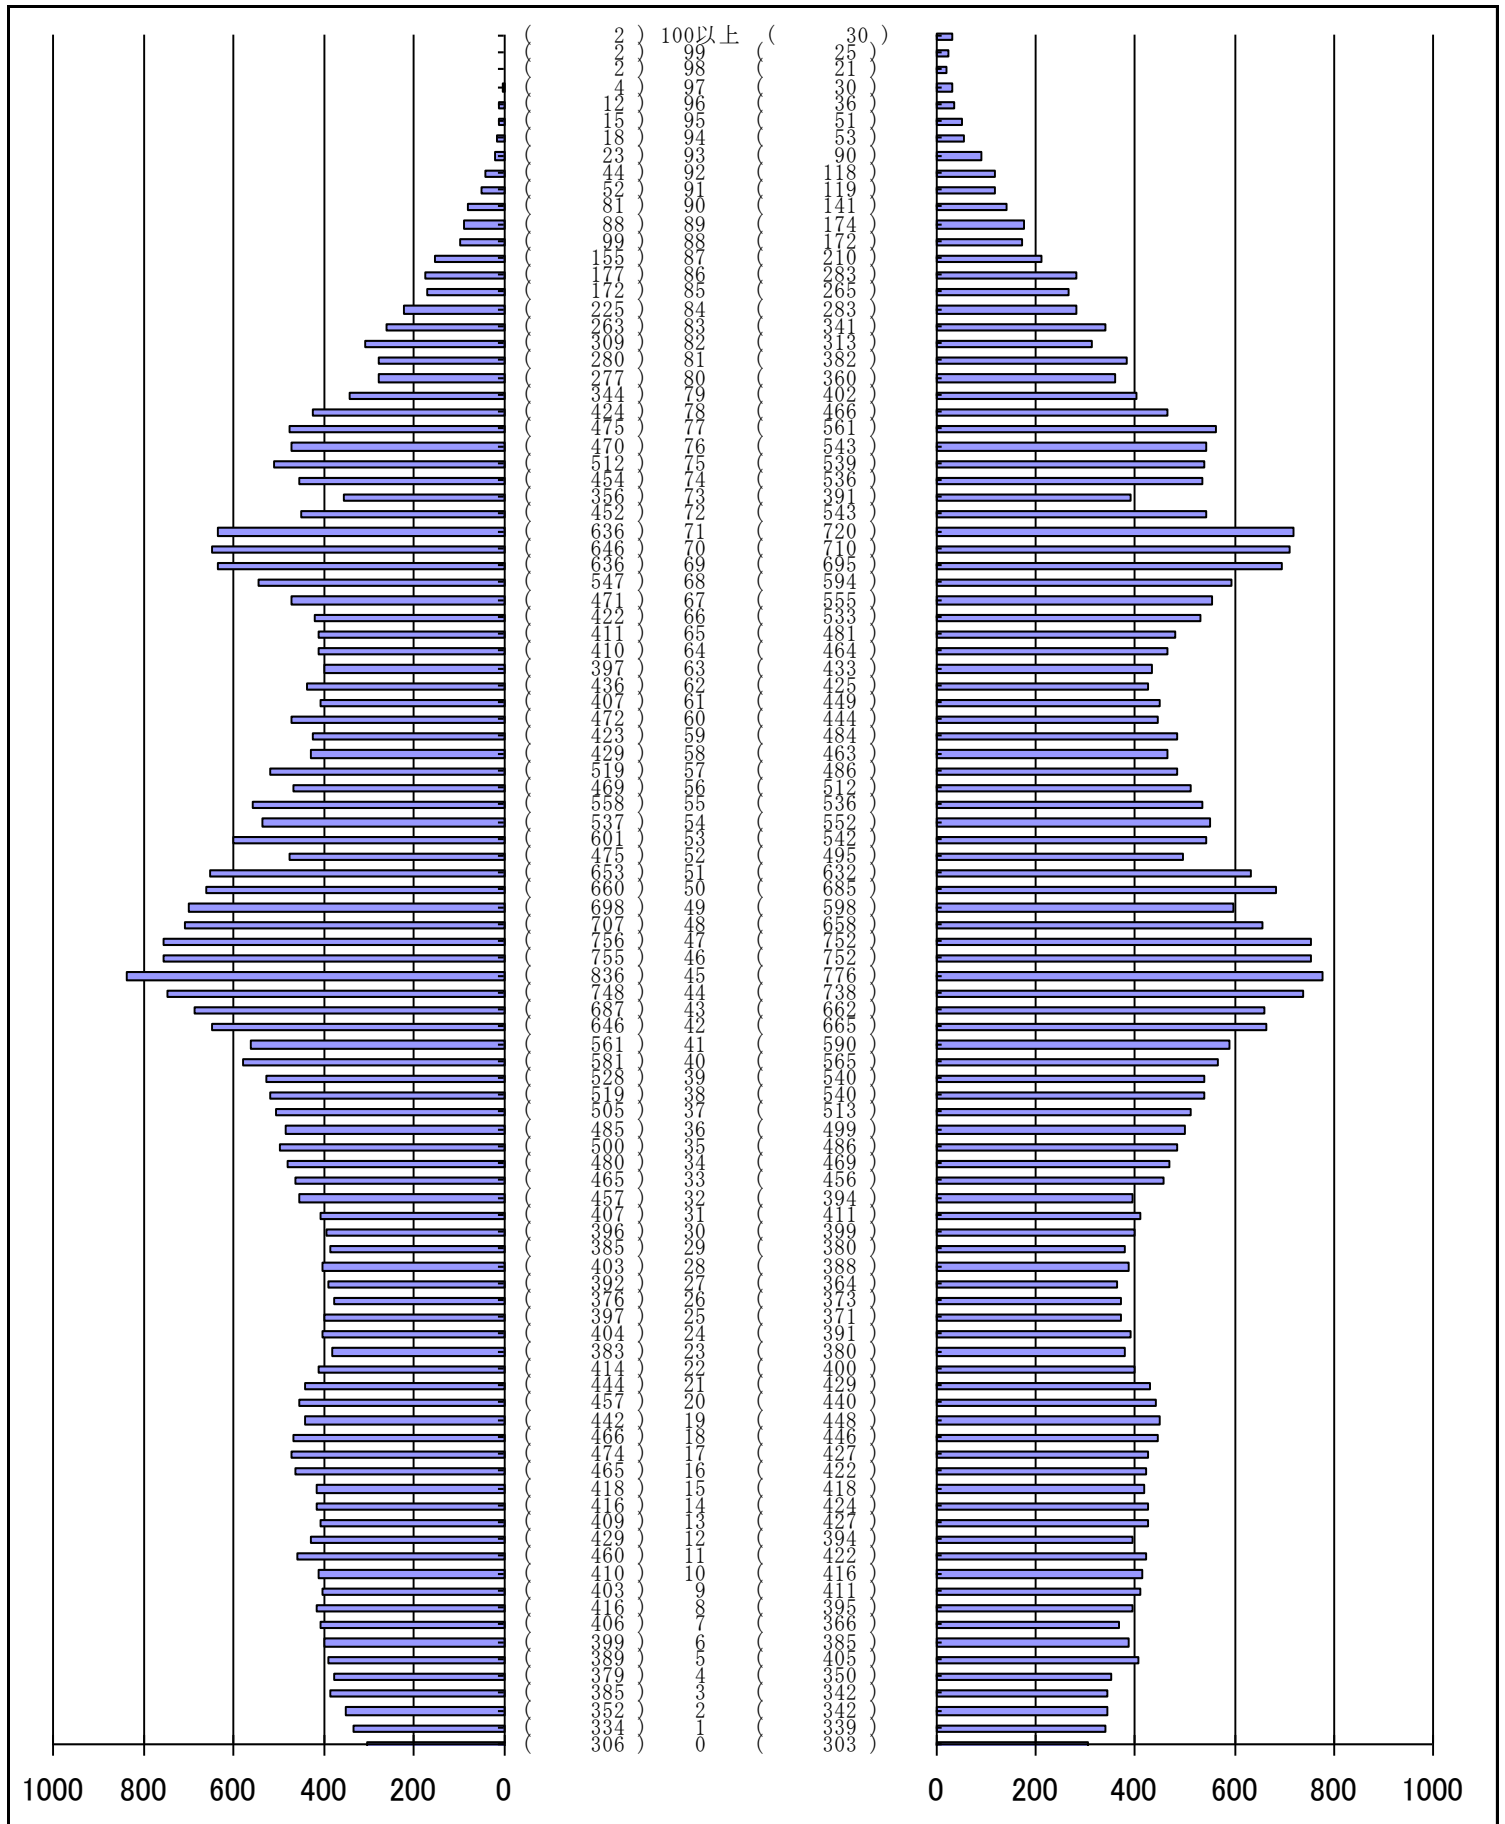

尾張旭市の人口分布表

平成31年 2月28日 現在

(男)

(年齢)

(女)

男	女
40,932 人	42,629 人
合計	
83,561 人	