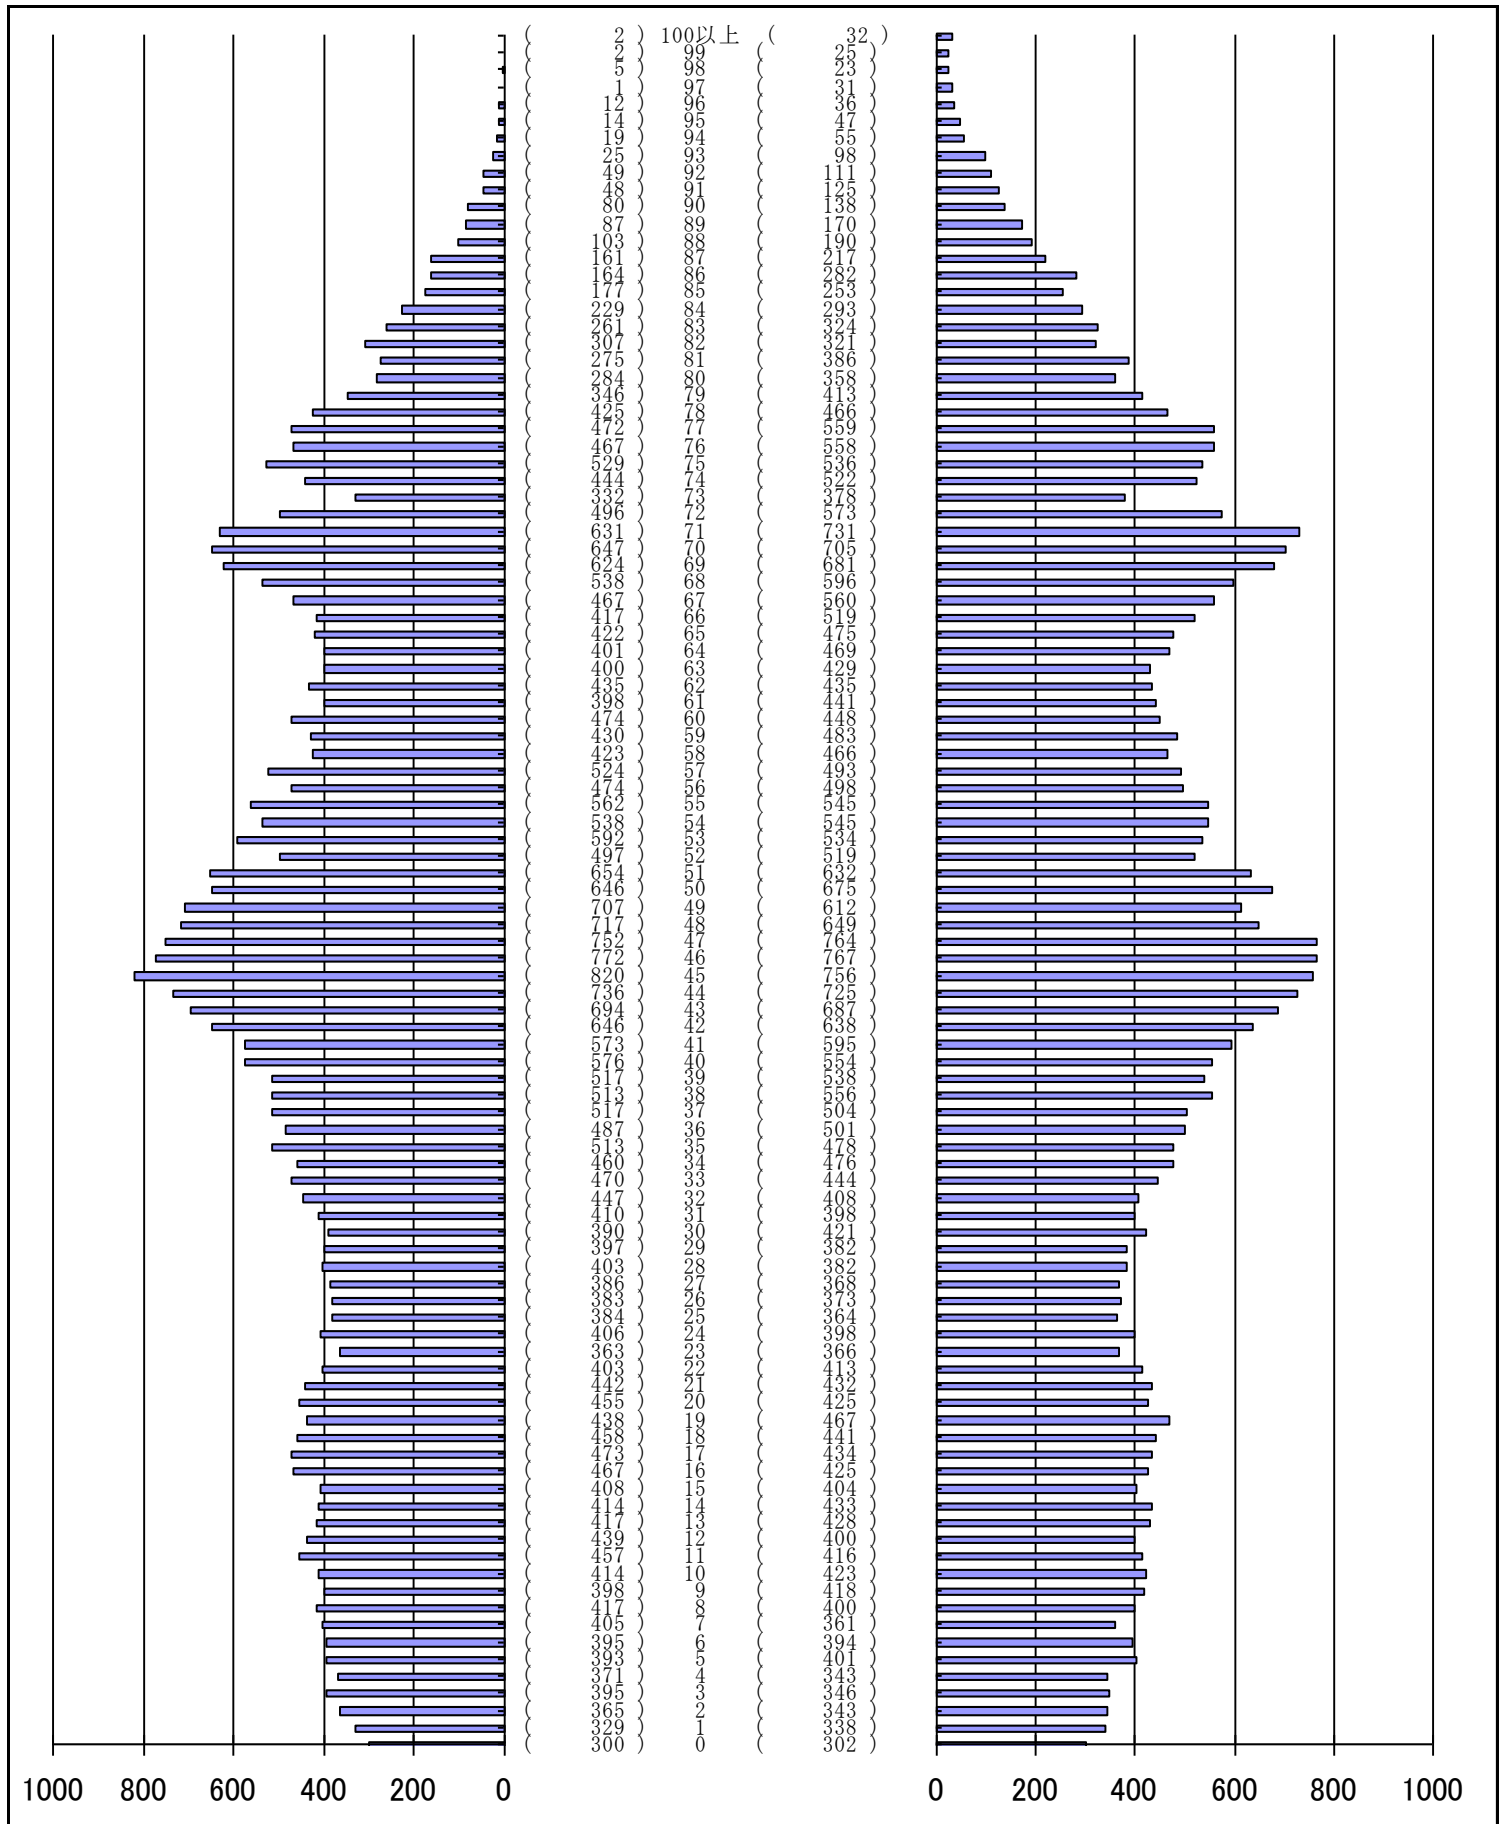

尾張旭市の人口分布表

平成31年 3月31日 現在

(男)

(年齢)

(女)

男	女
40,902 人	42,690 人
合計	
83,592 人	