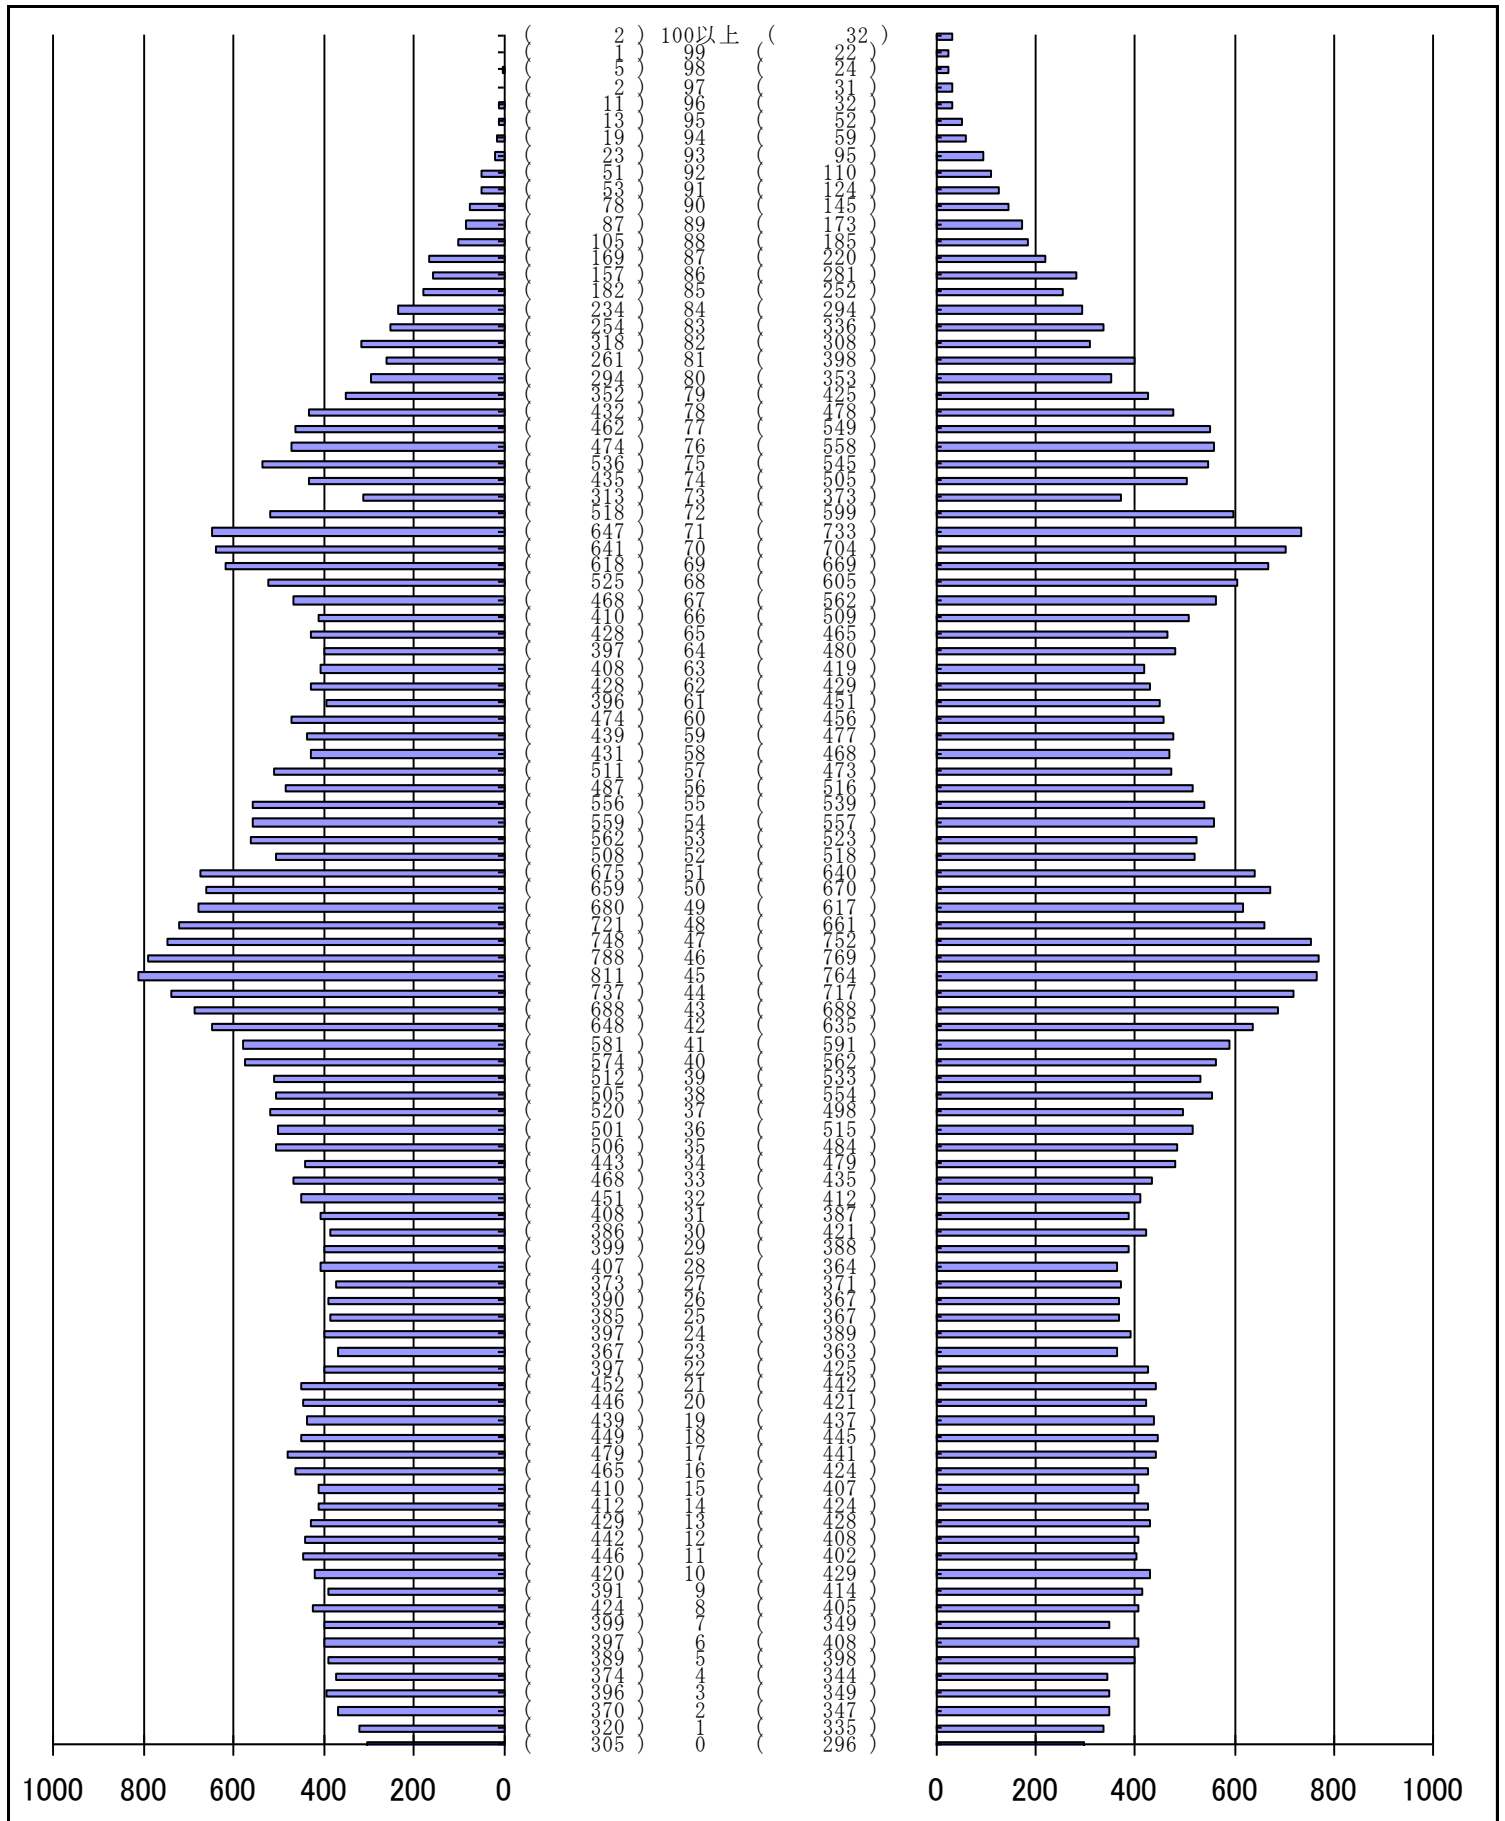

尾張旭市の人口分布表

平成31年 4月30日 現在

(男)

(年齢)

(女)

男	女
40,913 人	42,682 人
合計	
83,595 人	