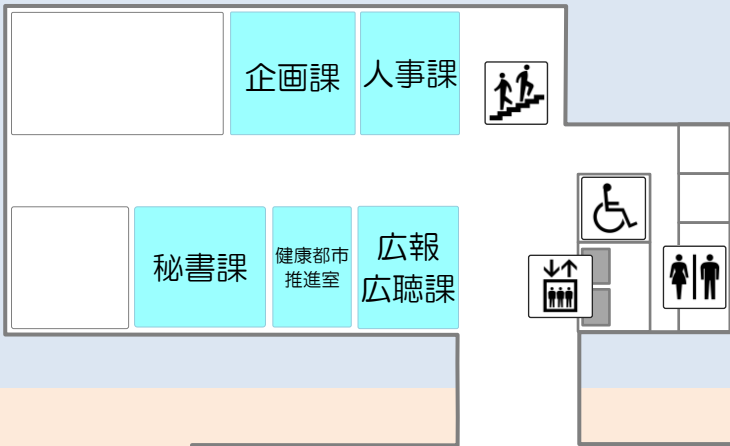

# 北庁舎

# 南庁舎

3階

# 駐車場

大型バス  
あさひ苑バス  
のりば

駐輪場

庁舎案内

正面玄関

市役所庁舎

東玄関

市営バス  
のりば