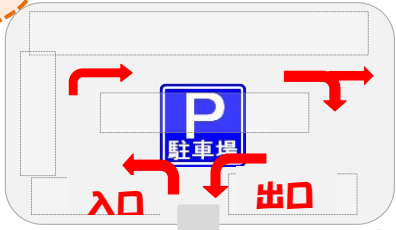

# 駐車場

大型バス  
あさひ苑バス  
のりば

駐輪場

庁舎案内

正面玄関

市役所庁舎

東玄関

市営バス  
のりば

尾張旭駅

▶ 至 総合体育館