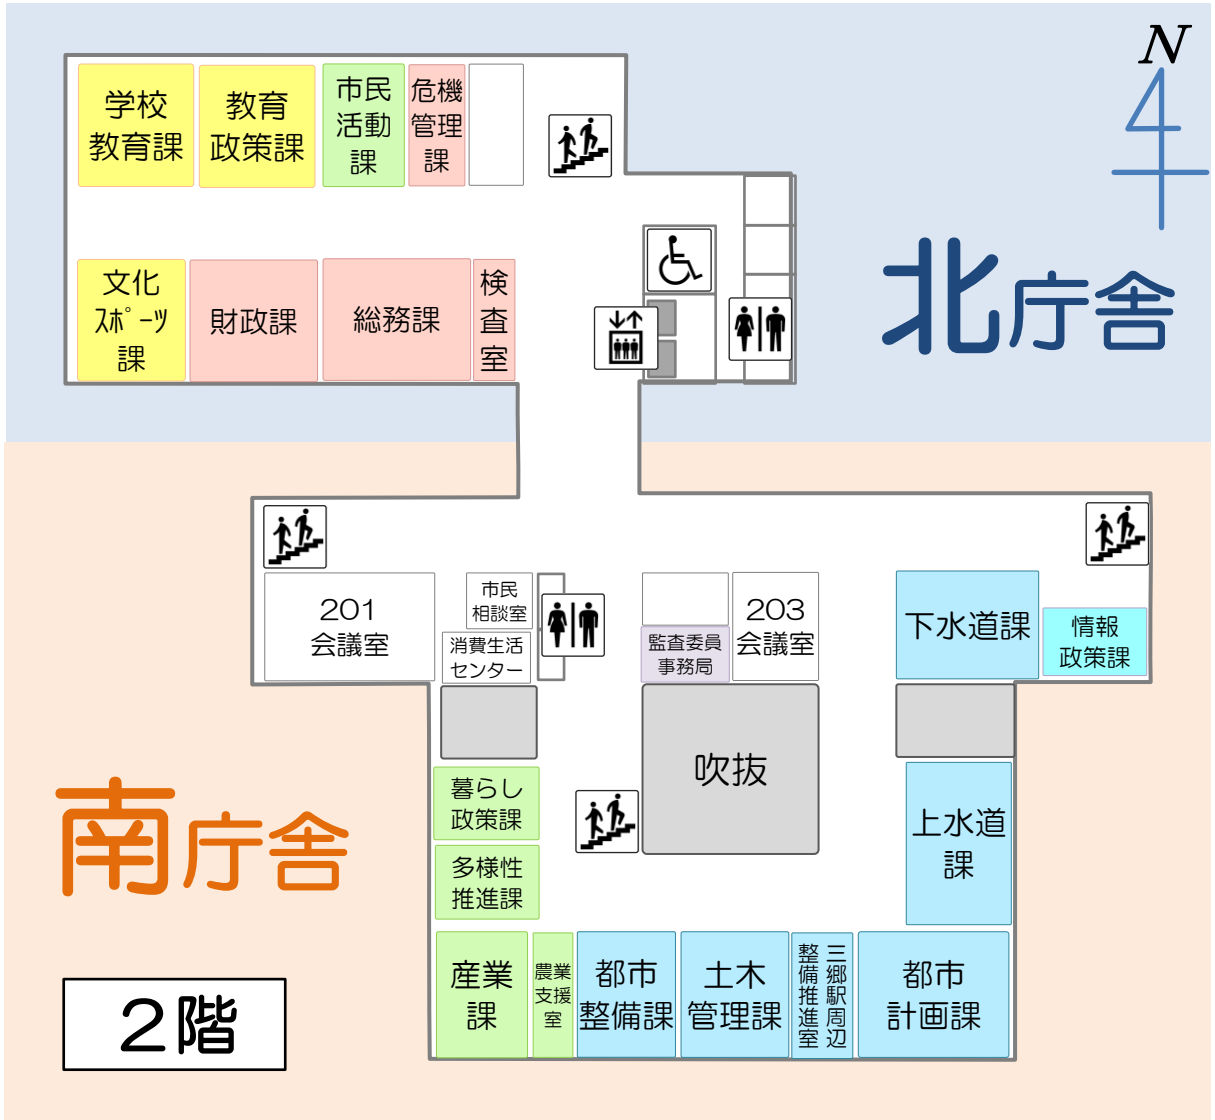

# 北庁舎

# 南庁舎

3階

# 駐車場

大型バス  
あさひ苑バス  
のりば

駐輪場

庁舎案内

正面玄関

市役所庁舎

東玄関

市営バス  
のりば

尾張旭駅

▶ 至 総合体育館