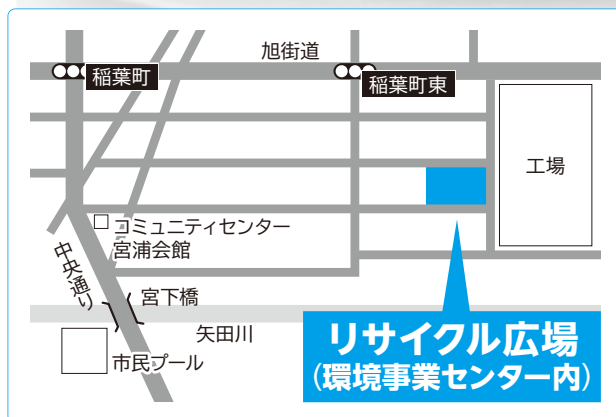

リサイクル広場を ご利用ください

問い合わせ先／環境事業センター TEL.52-8000

リサイクル広場は資源の3R活動(リサイクル、リユース、リデュース)を通して環境について学び、活動するため開設しています。

開設時間	年末年始を除く午前9時～午後4時
場 所	環境事業センター内(稲葉町)
利用料金	無料

【 リサイクル広場はこんなところ 】

資源ごみ回収広場

対象物

プラスチック製容器包装、びん、かん、古紙、古着類、ペットボトルなどの資源ごみのほか、小型家電、スプレー缶・カセットボンベ(中身を使い切ったもの)、食用油、使用済乾電池
 ※燃えるごみ、燃えないごみ、粗大ごみ、家電リサイクル法対象物は持ち込めません。

再利用品広場

リユース品の引き取り、展示・提供をしています。使わなくなった自転車、ベビーカー、チャイルドシート、子ども服、子ども用品、図書などがありましたら、お持ち込みください。

必要とするかたに1人3点まで提供(希望者の多いベビーカー、チャイルドシートなどは抽選)

あげます・ください情報

物品のリユース情報を提供しています。リサイクル広場に掲出するほか、ホームページにも掲載

あげます情報

不要になったがまだ使える、必要なかたにあげたい物品の情報を掲示