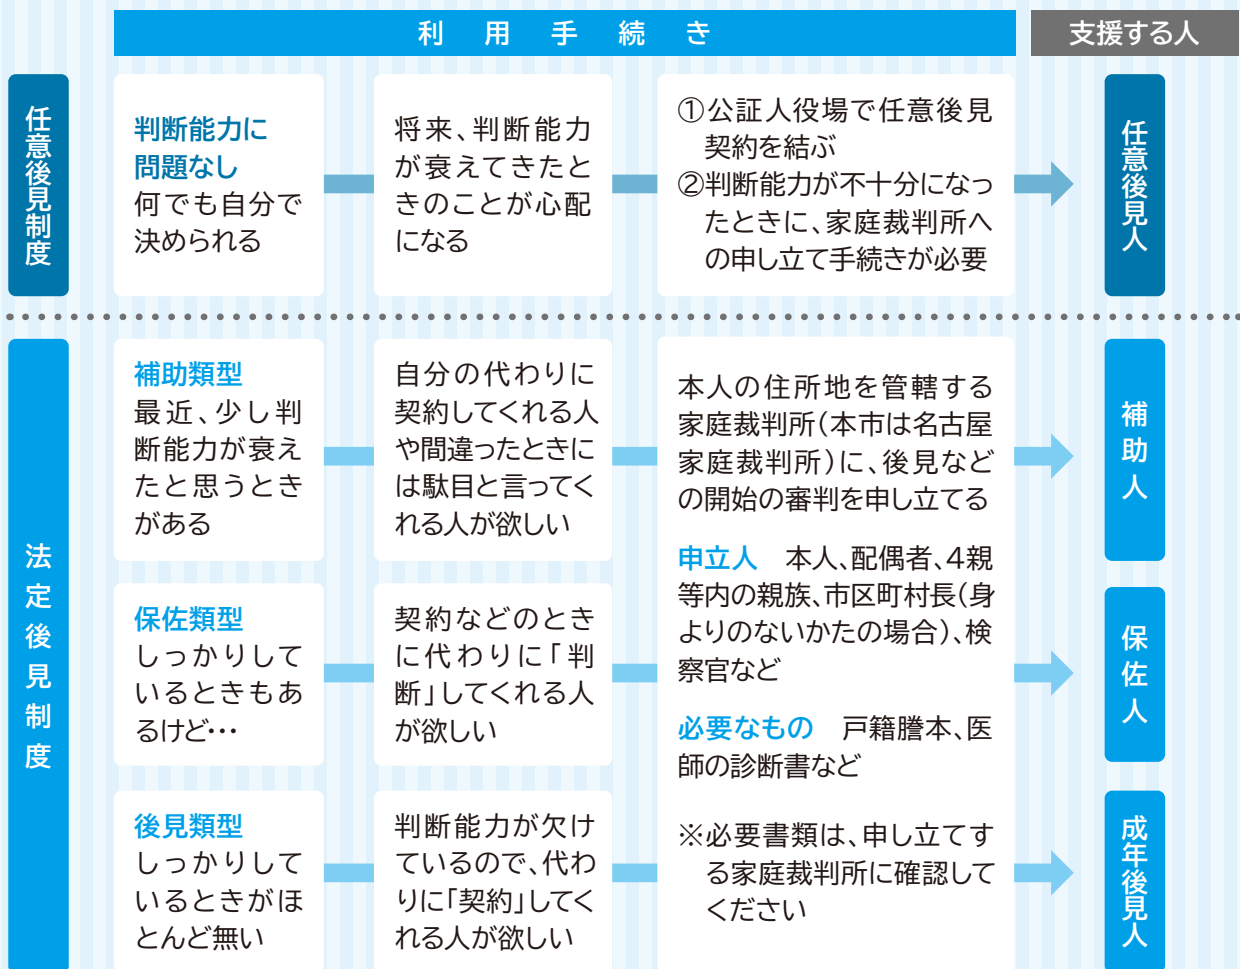

成年後見制度をご存じですか

問い合わせ先／市役所長寿課長寿支援係 TEL.76-8143
福祉課障がい福祉係 TEL.76-8142

あなたや親族がこんなことを不安に感じたり、困ったりしていませんか？

1人暮らしで、将来自分の財産や身の回りのことが不安だ

不動産を処分したいけれど、父が認知症だ

訪問販売などで勧められるまま、不要なものを買ってしまう

年金が母のために使われていないみたい…どうしよう

任意後見制度と法定後見制度

成年後見制度に関する市民相談

と き 第1木曜日 午後1時30分～4時30分

と ころ 市役所 市民相談室

申し込み方法 尾張東部成年後見センター(TEL.75-5008)に電話で