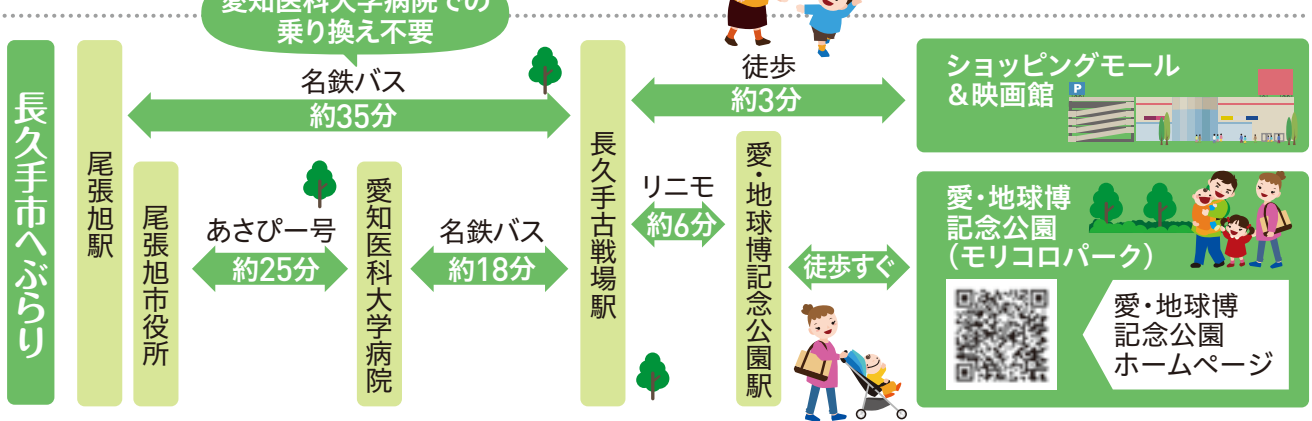

公共交通でとなりまちへ **がらり** 旅

公共交通の安定的な運営には、多くのかたの利用が必要です。
 便利な公共交通でぶら〜りお出掛けしてみませんか。

名鉄瀬戸線市内各駅までは、市営バスあさぴー号もご利用ください。

問い合わせ先

- 市営バスあさぴー号 / 市役所都市計画課交通施策係 ☎76-8157、豊栄交通(株)尾張旭営業所 ☎54-7717
- 名鉄電車、名鉄バス / 名鉄お客様センター ☎052-582-5151
- 名古屋市営バス・地下鉄 / 名古屋市バス・地下鉄テレホンセンター ☎052-522-0111
- リニモ / 愛知高速交通(株) ☎61-4781 瀬戸市コミュニティバス / 瀬戸市役所都市計画課 ☎88-2666