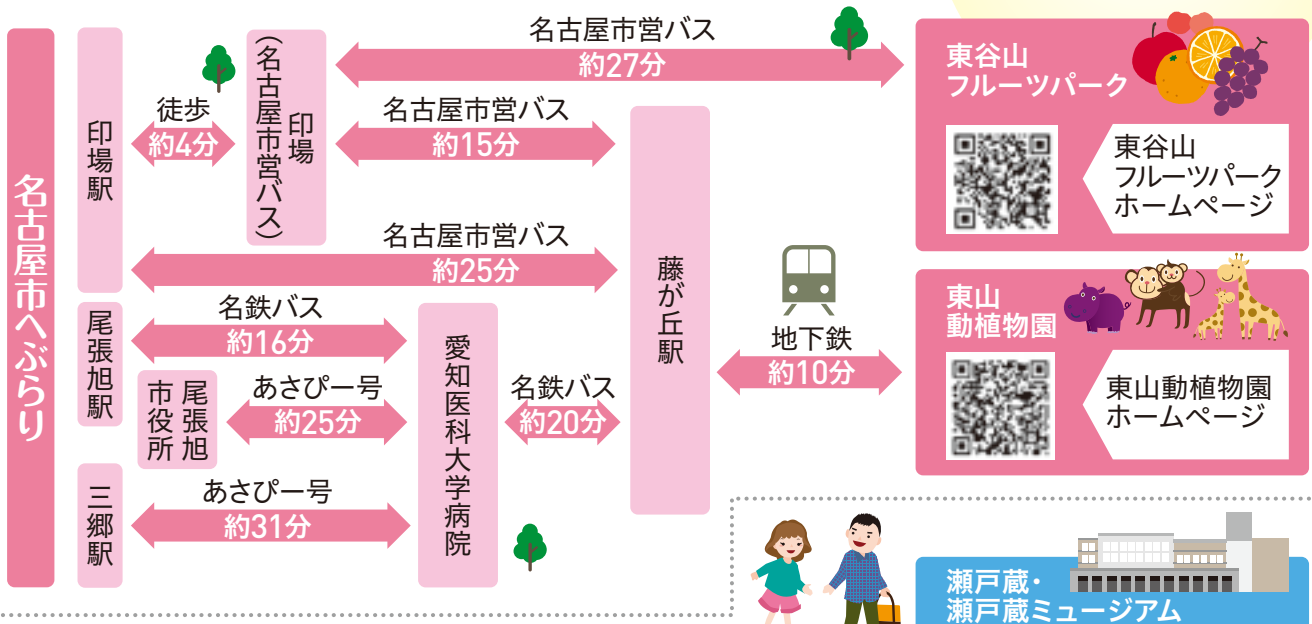

公共交通でとなりまちへ **がらり** 旅

公共交通の安定的な運営には、多くのかたの利用が必要です。
 便利な公共交通でぶら〜りお出掛けしてみませんか。

名鉄瀬戸線市内各駅までは、市営バスあさぴー号もご利用ください。

問い合わせ先

- 市営バスあさぴー号 / 市役所都市計画課交通施策係 ☎76-8157、豊栄交通(株)尾張旭営業所 ☎54-7717
- 名鉄電車、名鉄バス / 名鉄お客様センター ☎052-582-5151
- 名古屋市営バス・地下鉄 / 名古屋市バス・地下鉄テレホンセンター ☎052-522-0111
- リニモ / 愛知高速交通(株) ☎61-4781 瀬戸市コミュニティバス / 瀬戸市役所都市計画課 ☎88-2666