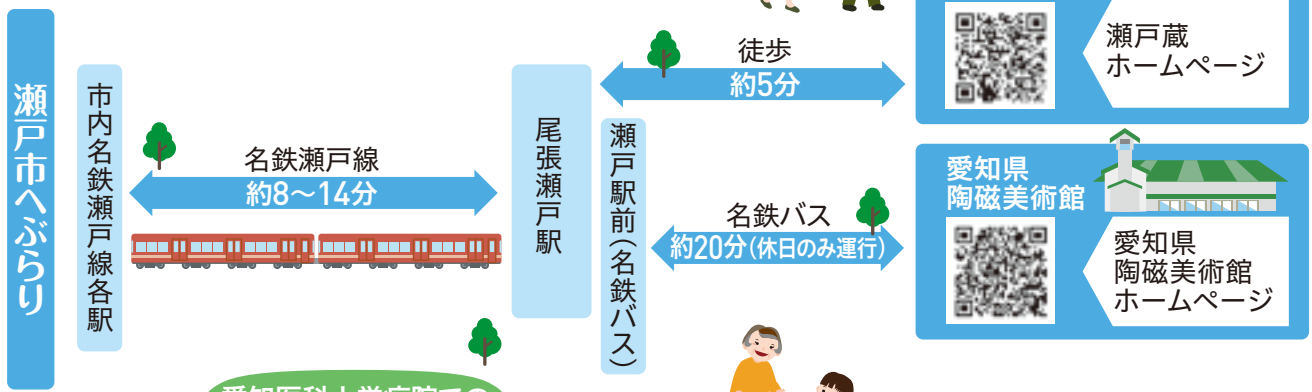

公共交通でとなりまちへ **がらり** 旅

公共交通の安定的な運営には、多くのかたの利用が必要です。
 便利な公共交通でぶら〜りお出掛けしてみませんか。

名鉄瀬戸線市内各駅までは、市営バスあさぴー号もご利用ください。

問い合わせ先

- 市営バスあさぴー号 / 市役所都市計画課交通施策係 ☎76-8157、豊栄交通(株)尾張旭営業所 ☎54-7717
- 名鉄電車、名鉄バス / 名鉄お客様センター ☎052-582-5151
- 名古屋市営バス・地下鉄 / 名古屋市バス・地下鉄テレホンセンター ☎052-522-0111
- リニモ / 愛知高速交通(株) ☎61-4781 瀬戸市コミュニティバス / 瀬戸市役所都市計画課 ☎88-2666