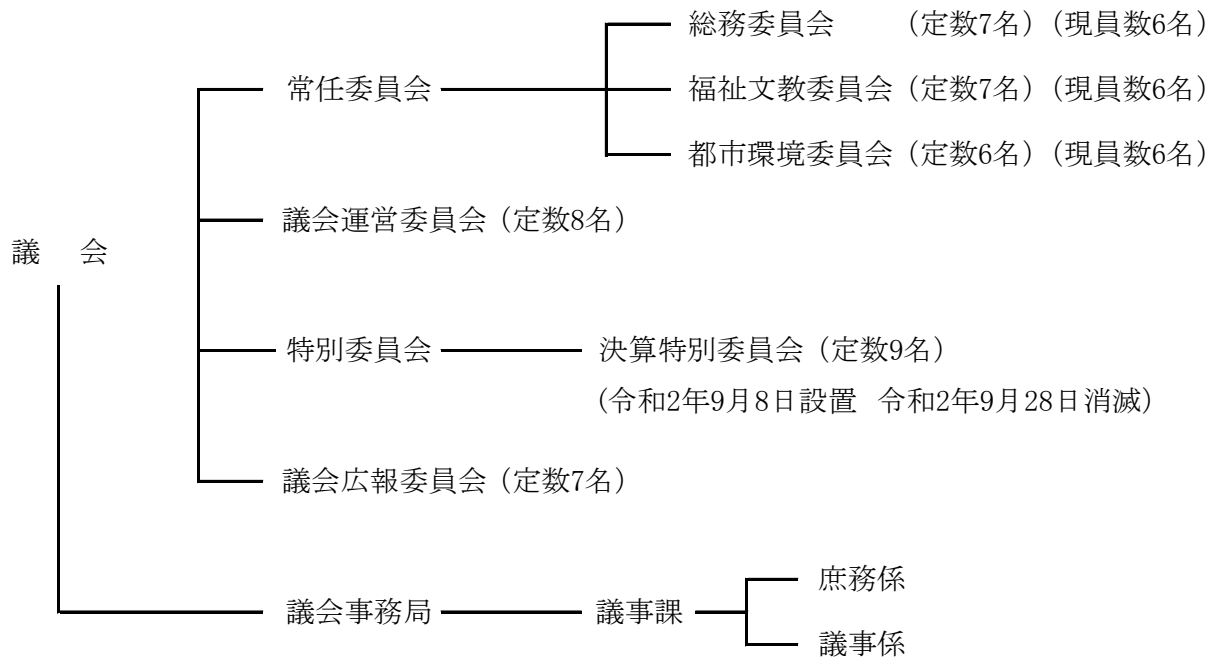

19-3 市議会の構成

(令和2年度現在)

条例定数 20 人 現員数 18 人

資料: 議事課