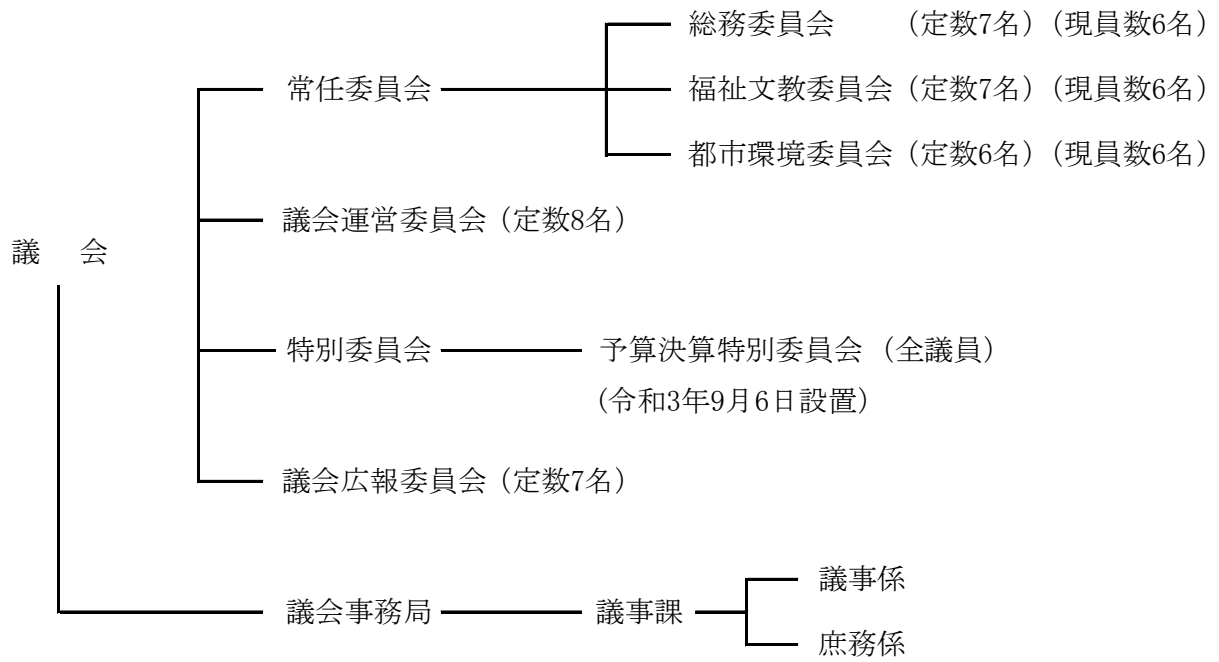

19-3 市議会の構成

(令和3年度現在)

条例定数 20 人 現員数 18 人

資料: 議事課