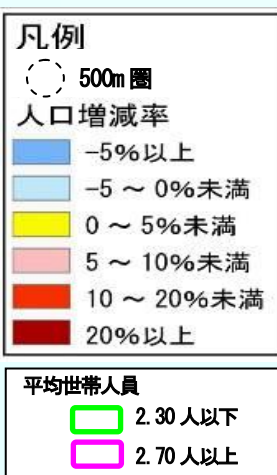

まちづくり通信

第3号

平成24年5月発行

～三郷駅周辺整備検討会～

◎三郷駅周辺の状況

三郷駅周辺の人口の推移をみた場合、旧瀬戸街道北側の東栄町二丁目では、マンションの立地によって人口が増加しているのに比べ、駅周辺の三郷町栄では、人口が減少しており、平均世帯人数も1.81人と、周辺地域で最も少なくなっています。

三郷駅周辺の年齢別人口を見た場合、東栄町一丁目や二丁目、三郷町中井田や富丘の高齢化が進んでいることがわかります。