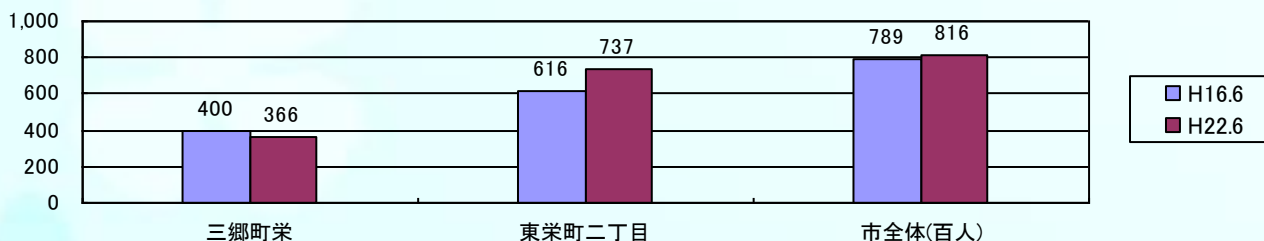

まちづくり通信

第3号

平成24年5月発行

～三郷駅周辺整備検討会～

◎三郷駅周辺の状況

三郷駅周辺の人口の推移をみた場合、旧瀬戸街道北側の東栄町二丁目では、マンションの立地によって人口が増加しているのに比べ、駅周辺の三郷町栄では、人口が減少しており、平均世帯人数も1.81人と、周辺地域で最も少なくなっています。

三郷駅周辺の年齢別人口を見た場合、東栄町一丁目や二丁目、三郷町中井田や富丘の高齢化が進んでいることがわかります。