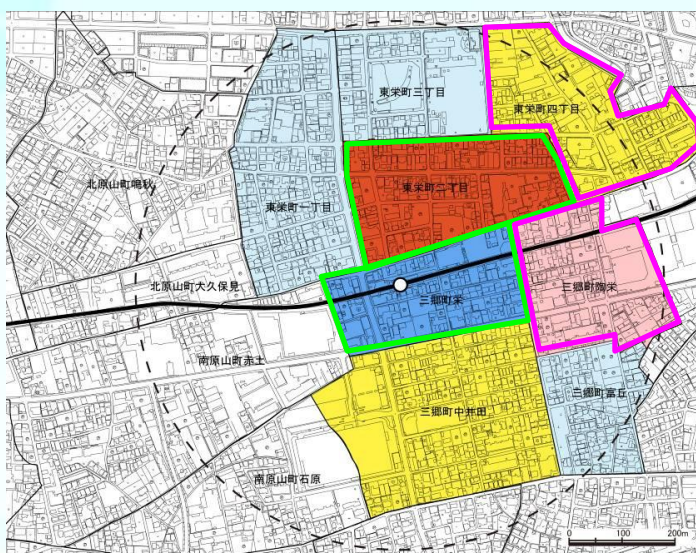

まちづくり通信

第3号

平成24年5月発行

～三郷駅周辺整備検討会～

◎三郷駅周辺の状況

三郷駅周辺の人口の推移をみた場合、旧瀬戸街道北側の東栄町二丁目では、マンションの立地によって人口が増加しているのに比べ、駅周辺の三郷町栄では、人口が減少しており、平均世帯人数も1.81人と、周辺地域で最も少なくなっています。

三郷駅周辺の年齢別人口を見た場合、東栄町一丁目や二丁目、三郷町中井田や富丘の高齢化が進んでいることがわかります。