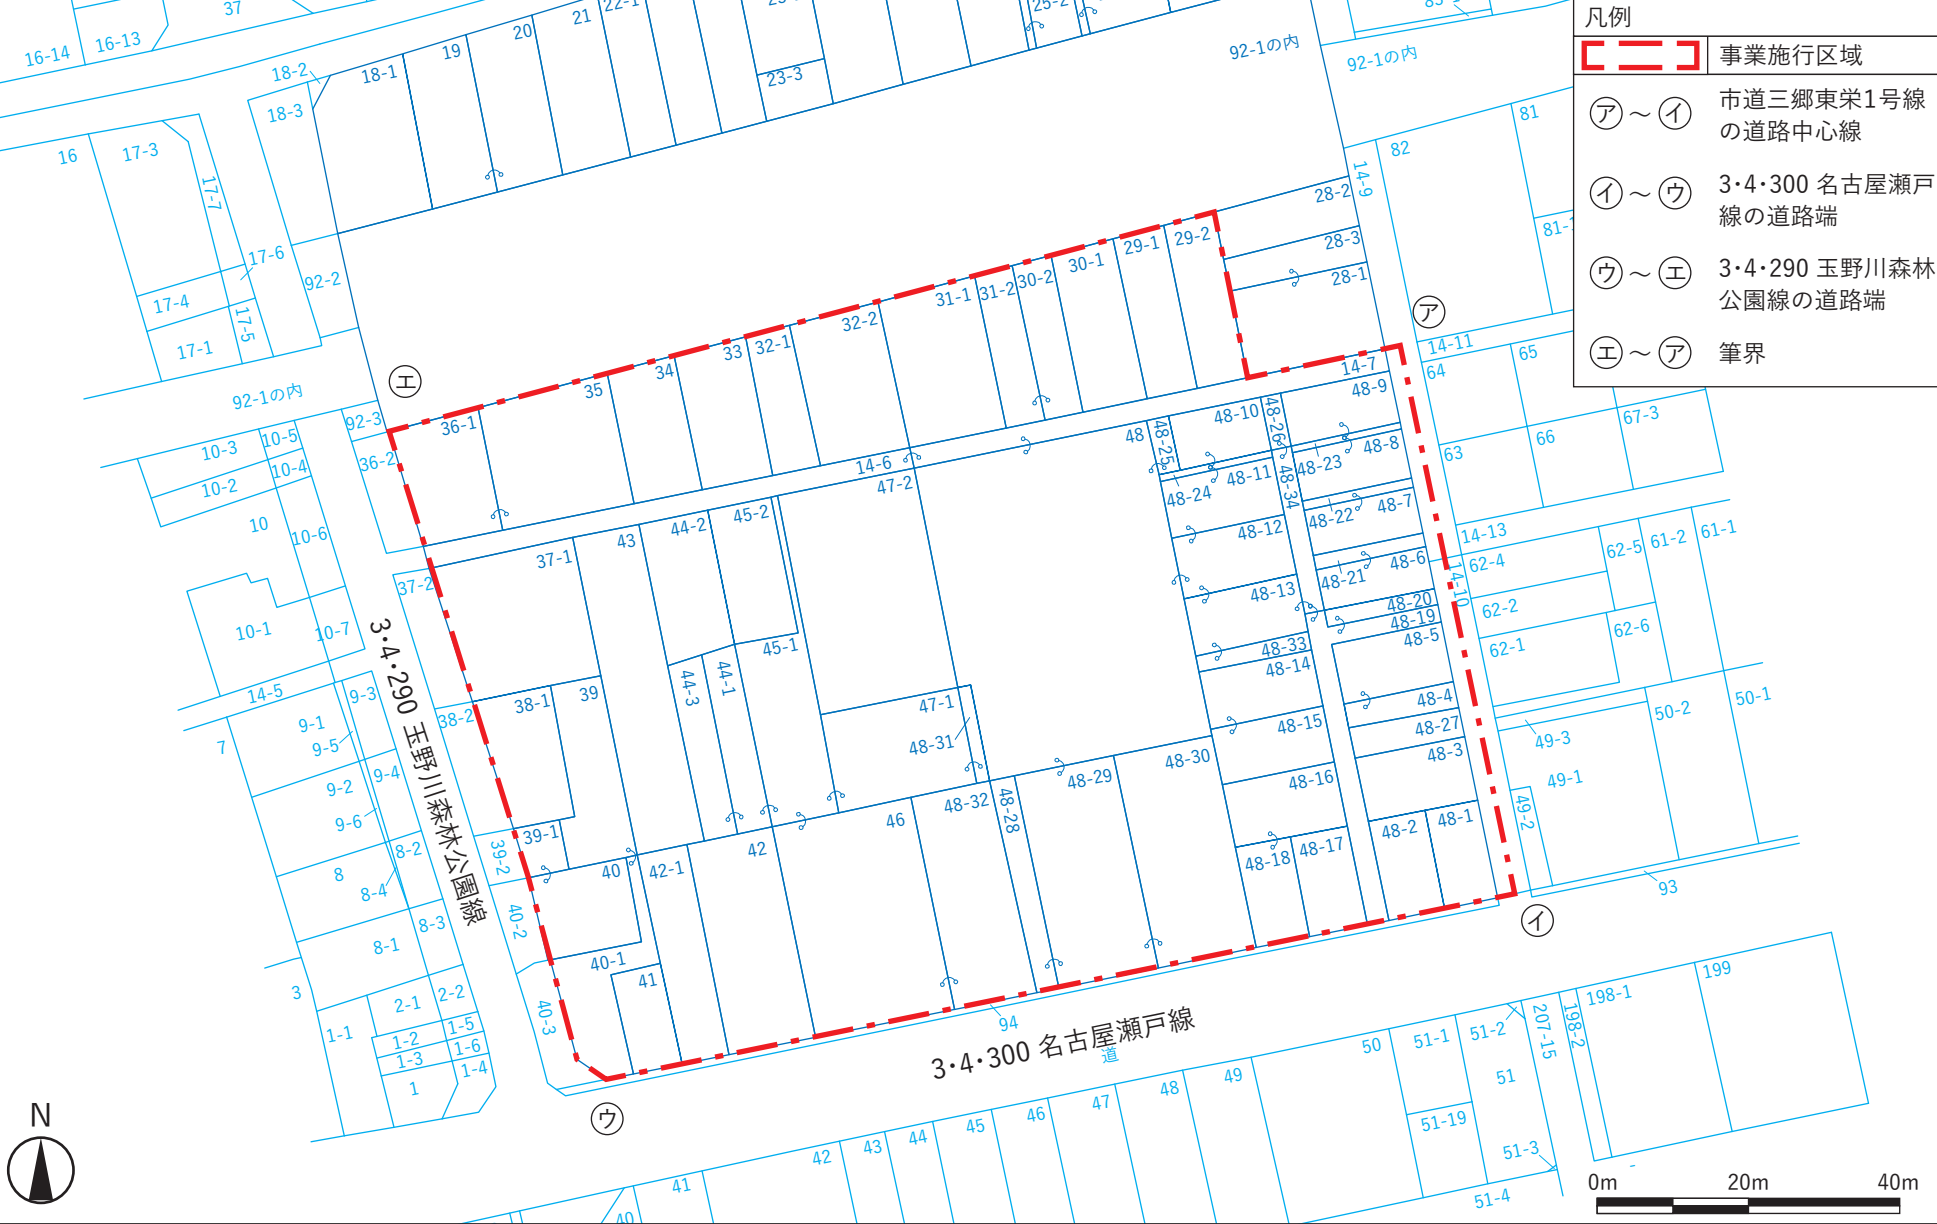

図面名称 区域図

縮尺 1/1,000

地区名 三郷駅前地区(愛知県尾張旭市)

凡例	
 	事業施行区域
ア～イ	市道三郷東栄1号線の道路中心線
イ～ウ	3・4・300 名古屋瀬戸線の道路端
ウ～エ	3・4・290 玉野川森林公園線の道路端
エ～ア	筆界