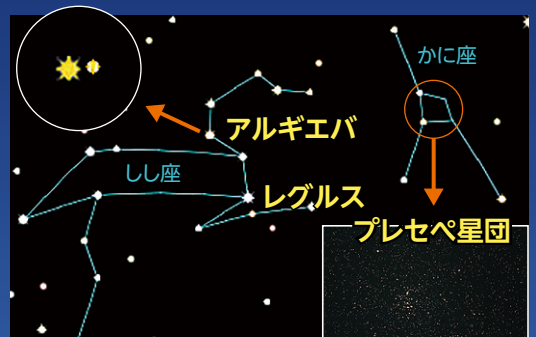

4月の催し

おはなし会

絵本、紙芝居の読み聞かせなど

と き 毎週土曜日 午後3時～3時20分

対象者 3歳以上の子と保護者

あかちゃんからのおはなし会

絵本の読み聞かせなど(19日は英語の絵本)

と き 12・19日(水) 午前11時～11時20分

対象者 6カ月以上の子と保護者

かみしばいおじさんイッシーのおはなし会

と き 2日(日) 午前10時～10時20分

絵本、紙芝居の読み聞かせなど

対象者 3歳以上の子と保護者

共通事項 ところ おはなしのへや 定員 各回先着20組(予約不要。会場へ直接お越しください)

新着図書紹介

一般書

認知症といわれたら

自分と家族が、いまできること

繁田雅弘/監修、講談社/刊

家族だけでなく、認知症のかた自身にも役立つ情報が満載。前向きな気持ちが生まれやすくなるための工夫について、イラストや図解で紹介した1冊

児童書

アリのひみつ大図鑑

佐藤俊幸、島田拓/著、国土社/刊

公園や道端で見られる身近な昆虫、アリ。ところが、その生態はまだまだ謎に包まれている。日本と世界のアリを紹介しながら、アリの秘密を解き明かす

問い合わせ先/図書館 ☎54-5544

★ 星の広場だより

★ キラッと輝く 今月の星 ★

かに座の散開星団M44(プレセペ星団)は多くの星の集まりです。しし座のアルギエバは二重星。望遠鏡で観察すると黄金色の2つの星が輝いています。

🌃 夜間観望会 第1～4日曜日

● 3月 午後7時～8時

19日 アルギエバ、かに座イオタ星、火星

26日 月、プレセペ星団、アルギエバ、火星

● 4月 午後7時30分～8時30分

2日 月、10個の1等星、火星、金星

9日 アルギエバ、火星、金星

☀️ 太陽観望会 火・土・日曜日、祝日 午前10時～正午、午後1時～3時

共通事項

費用 無料

その他 ● 申し込み不要 ● 天候により中止する場合あり

問い合わせ先/中央公民館内生涯学習課生涯学習係 ☎76-8181、スカイワードあさひ ☎52-1850