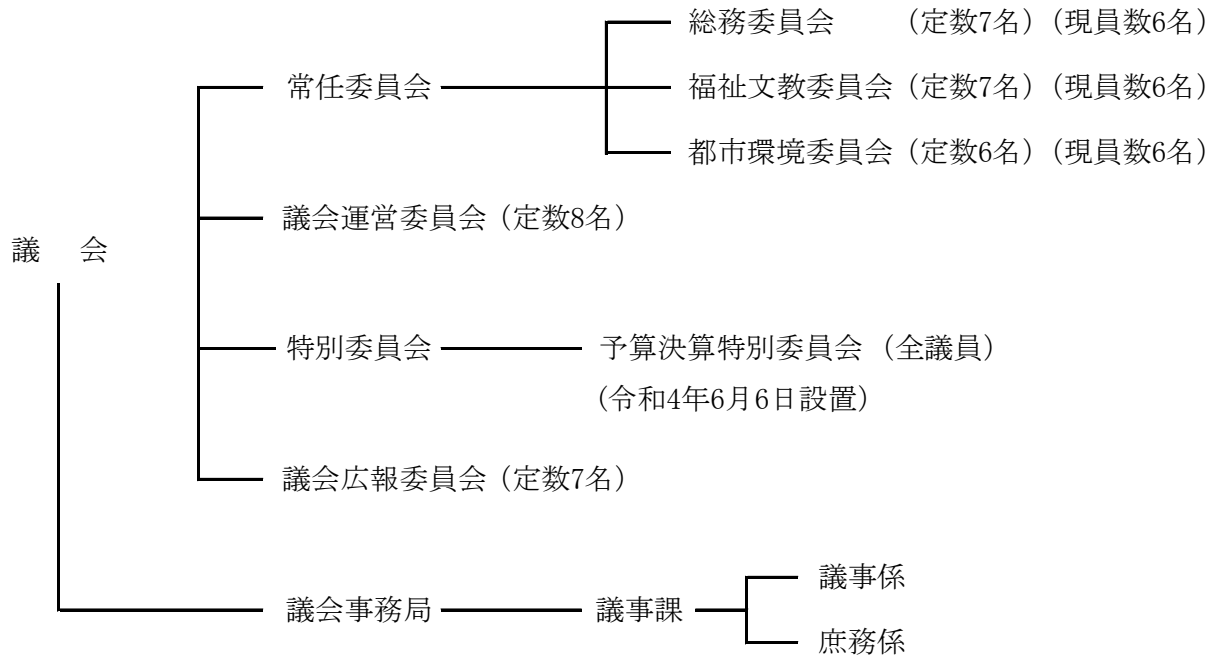

### 19-3 市議会の構成

(令和4年度現在)

条例定数 20 人 現員数 18 人

資料: 議事課