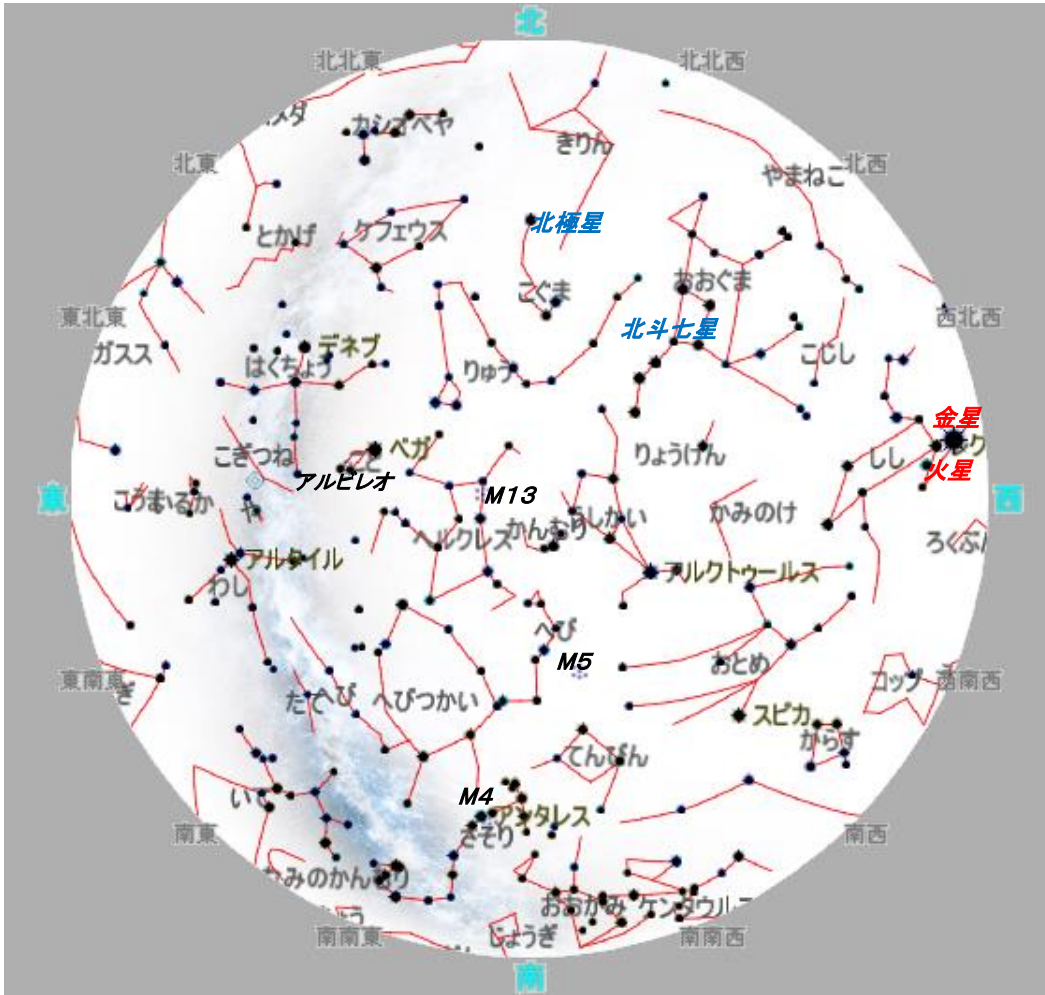

さそり座は、星が「S」字に連なって、さそりのからだをかたどっています。さそりの心臓にある1等星がアンタレスです。アンタレスの意味は「火星の敵」。赤く光る火星に^{たいこう}対抗するように、^{あかいろ}赤色に輝いています。

7月の夜間観望会

日曜日 19:30~20:30

※夜間観望会は「スカイワードあさひ星の会」が運営します。

※7・8月は小学校の運動場で開催します。

※小中学生は保護者と一緒に来てください。

黒点

7月の星空

2023年7月16日 午後8時

7月の惑星

- 水星 夕方の西の空
- 金星 夕方の西の空
- 火星 夕方の西の空
- 木星 真夜中の東の空
- 土星 真夜中の南の空
- 天王星 真夜中の東の空
- 海王星 真夜中の南の空

水星は7月1日に外合となり、夕方の西空低く見られるようになります。

「宵の明星」の金星は見られる高度をすだいに下げていきますが、7月7日ごろに最大光度になり、-4.7等で明るく輝きます。

火星は金星のすぐ近くに見られますが、1.7等とその輝きは暗くなっています。

木星は8月2日に西矩、土星は8月28日に衝となります。真夜中には夜空高くなり観望できます。

天王星は8月11日に西矩、海王星は9月20日に衝となり、真夜中には観望できるようになります。

日	曜	月齢	7月の主な天文現象
1	土	13.3	水星が外合
2	日	14.3	(半夏生)
3	月	15.3	満月
4	火	16.3	
5	水	17.3	
6	木	18.3	
7	金	19.3	(小暑) 七夕 金星が最大光度 地球が遠日点通過
8	土	20.3	
9	日	21.3	
10	月	22.3	下弦の月
11	火	23.3	
12	水	24.3	
13	木	25.3	
14	金	26.3	
15	土	27.3	

7日 地球が太陽からもっとも遠くなる

太陽を回る地球の軌道はほんの少し楕円です。そのため、太陽との距離は一定ではなく、1月上旬にもっとも近づき、7月上旬には最も遠くなります。今年の近日点は1月5日、遠日点が7月7日です。

31日 みずがめ座δ(デルタ)流星群

みずがめ座の3つの流星群が7月中旬から8月中旬にかけて見られます。δ南流星群とδ北流星群、そして、(イオタ)北流星群です。

- ・スカイワードあさひ
- ・天体観測室