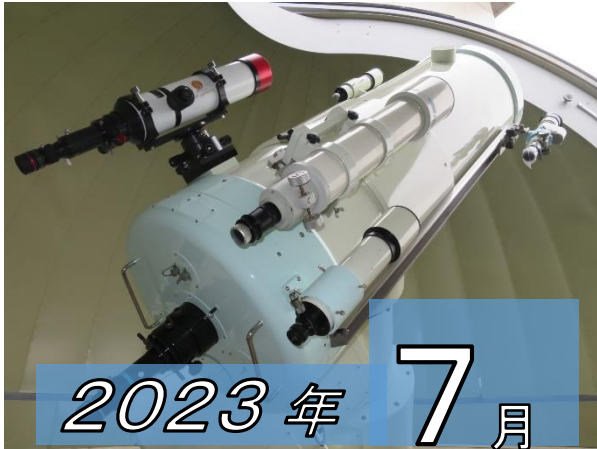

星の広場

〒488-0883尾張旭市城山町長池下4517番地1
TEL 0561-52-1850 FAX 0561-52-1851

2023年 7月

7月の観望天体

夏の^{なつ}大三角、^{だいさんかく}七夕の星、^{たなばた}さそり座の^{ほし}アンタレス

宵の東の空を見上げると1等星が3つ見わかります。こと座のベガ、わし座のアルタイル、はくちょう座のデネブです。これら3つの星からできる三角形を「夏の^{なつ}大三角」とよびます。ベガは七夕のおりひめ星、アルタイルは彦星です。その間に天の川があり、白鳥が天の川の上を飛んでいます。そして、天の川はさそり座に伸びています。

さそり座は、星が「S」字に連なって、さそりのからだをかたどっています。さそりの心臓にある1等星がアンタレスです。アンタレスの意味は「火星の敵」。赤く光る火星に^{たいこう}対抗するように、^{あかいろ}赤色に輝いています。

7月の夜間観望会

日曜日 19:30~20:30

※夜間観望会は「スカイワードあさひ星の会」が運営します。

※7・8月は小学校の運動場で開催します。

※小中学生は保護者と一緒に来てください。