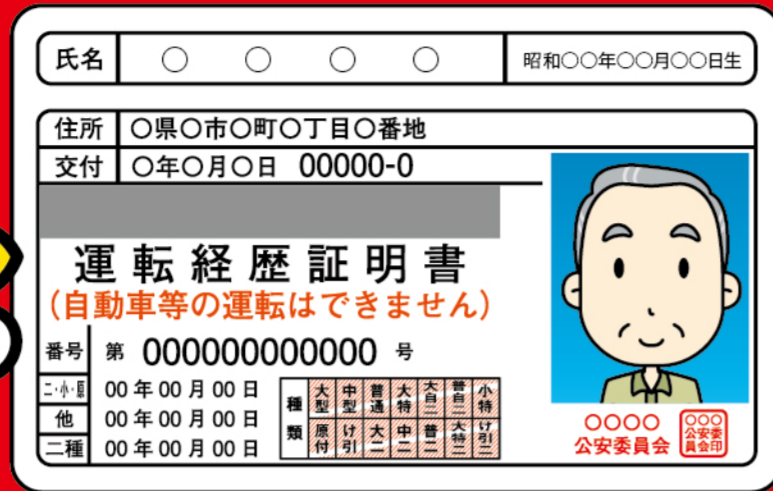

# 高齢者 交通安全サポーター

## 「運転経歴証明書」の提示による特典があります

### 「運転経歴証明書」とは

運転免許を自主返納した日前5年間の運転経歴について、優良運転者、一般運転者等の区分に準じた区分により表示するカード(書面)です。