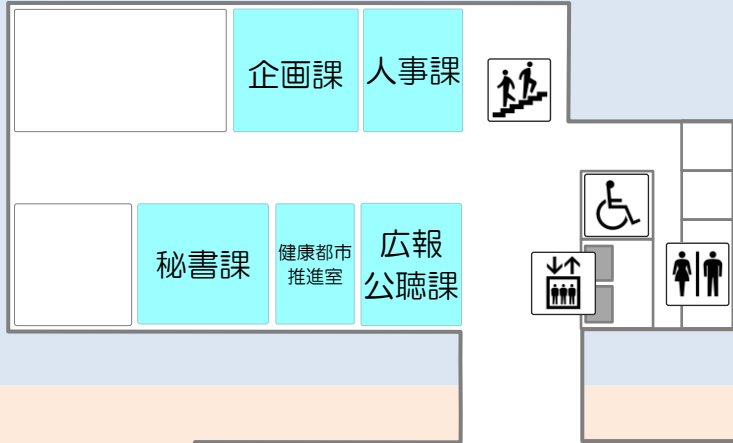

N  
4  
北庁舎

南庁舎

3階

# 駐車場

大型バス  
あさひ苑バス  
のりば

庁舎案内

正面玄関

市役所庁舎

東玄関

市営バス  
のりば

尾張旭駅

出口

入口

ゆったり駐車スペース

▶ 至 総合体育