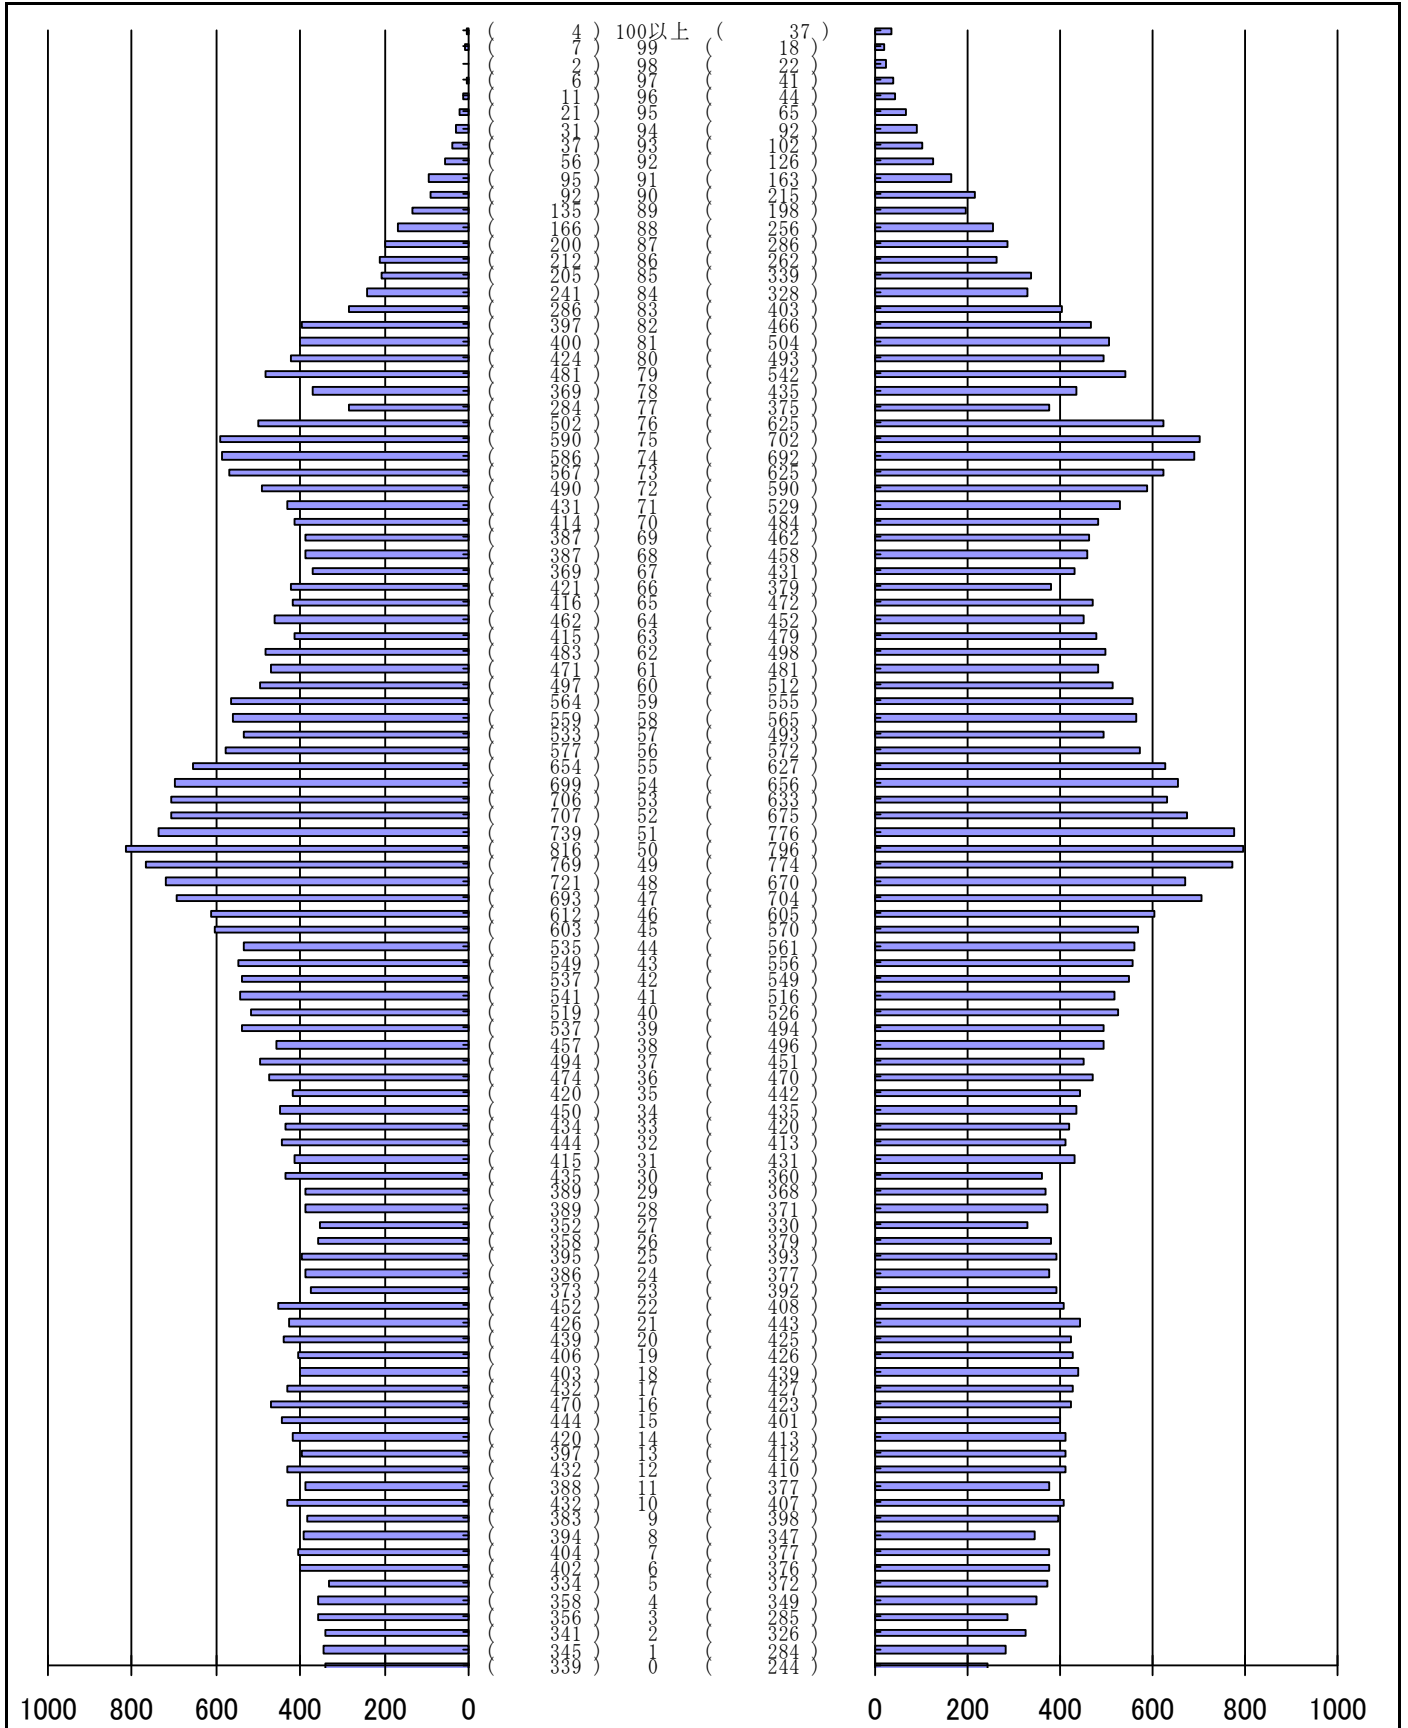

尾張旭市の人口分布表

令和5年 7月31日 現在

(男)

(年齢)

(女)

男	女
41,082 人	42,853 人
合計	
83,935 人	