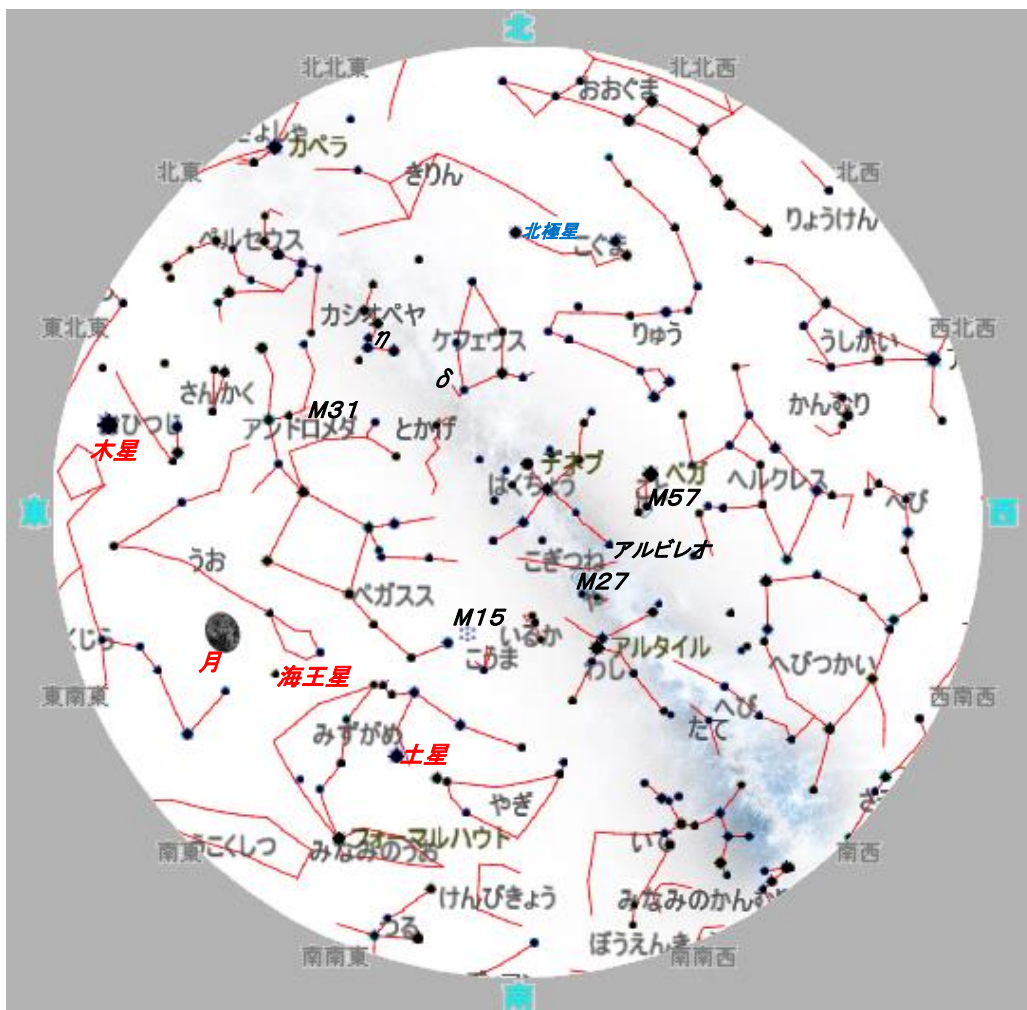

## 土星を観望しましょう

2023年9月29日 午後8時

# 9月の惑星

- 水星 明け方の東の空
- 金星 明け方の東の空
- 火星 見られません
- 木星 夜中の東の空
- 土星 宵の東の空
- 天王星 夜中の東の空
- 海王星 宵の東の空

水星は9月5日に内合し、9月22日には西方最大離角となるため、明け方の東天に見られるようになります。

金星は「明けの明星」として東の空低く見えきてます。9月19日には最大光度マイナス4.8等に輝きます。

木星は夜中になると東の空に上がってきます。真夜中過ぎには観望できます。

土星は8月28日に衝となり、宵の空に輝いて観望好機を迎えています。

海王星は9月20日に衝となり、夜中には南の空で見ごろを迎えます。天王星は真夜中に上がってきます。

日	曜	月齢	9月の主な天文現象
1	金	16.1	
2	土	17.1	
3	日	18.1	
4	月	19.1	
5	火	20.1	水星が内合
6	水	21.1	
7	木	22.1	下弦の月
8	金	23.1	(白露)
9	土	24.1	
10	日	25.1	<b>23日 秋分の日</b> 天文学では「秋分日」といいます。太陽の通り道の黄道と天の赤道が交わる2点のうち、片方の「秋分点」の上を太陽が通過する瞬間が「秋分」です。秋分日には、太陽が真東から昇り、真西に沈みます。昼と夜の長さがほぼ等しくなります。
11	月	26.1	
12	火	27.1	
13	水	28.1	
14	木	29.1	
15	金	0.4	新月

**29日 中秋の名月**  
旧暦8月15日の月は「中秋の名月」と呼ばれ、お月見をします。今年には29日の満月です。  
満月の右側(西)に土星、左側(東)に木星が明るく輝いています。

- ・スカイワードあさひ
- ・天体観測室