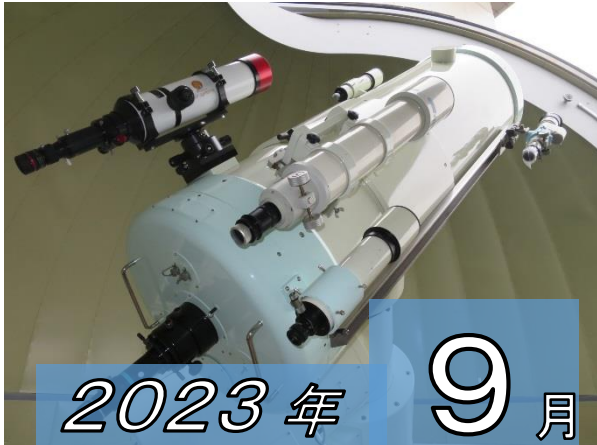

星の広場

〒488-0883 尾張旭市城山町長池下4517番地1
TEL 0561-52-1850 FAX 0561-52-1851

2023年 9月

9月の観望天体

どせい うつく たいようけい ばんめ わくせい 土星！美しいリングをもつ太陽系6番目のガス惑星

土星は太陽から6番目に遠くを回っている惑星です。水素やヘリウムなどの気体でおおわれた「ガス惑星」です。リングをもった惑星として人気があります。リングは、木星や天王星、海王星にもありますが、望遠鏡を使っても見えません。土星のリングは大きさや見える姿の美しさでは最高です。

土星のリングは毎年少しずつ傾きが変わり、見え方が変化します。これは土星の自転軸が26.7度傾いたまま太陽の周りを約29年で公転しているためです。地球からはさまざまな角度でリングを観察することができます。15年に一度は地球から見てリングが真横になるため、リングが見えにくくなることがあります。2017年に傾きがもっとも大きくなりました。2025年には真横を向きます。

土星のリングを望遠鏡で観察しましょう。