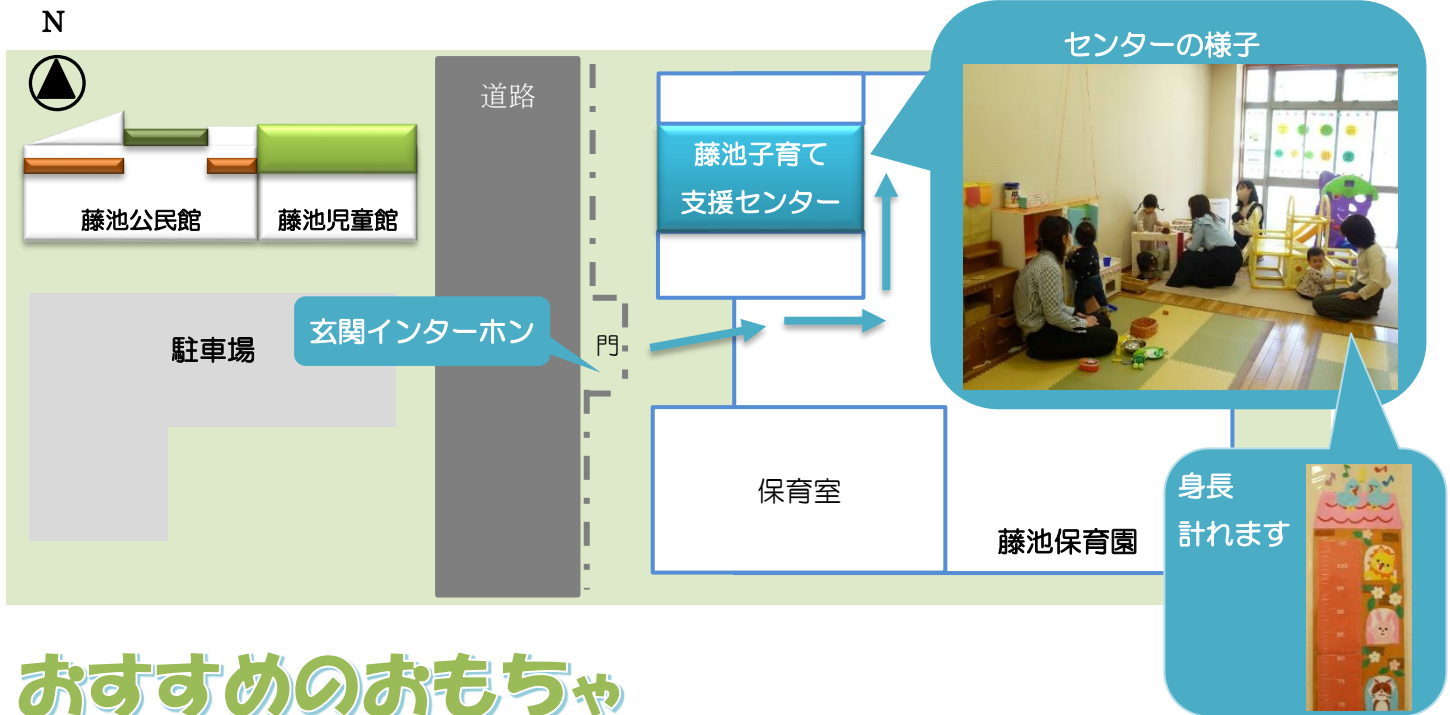

藤池子育て支援センター

センター紹介

藤池保育園内に併設する子育て支援センターです。隣に藤池児童館・公民館があります。手作りおもちゃや年齢に合わせたおもちゃを用意してお待ちしています。子ども達もママ達ものびのび楽しんでいきますよ。スタッフが常駐していますので、子育ての相談もできます。日々の居場所として、たくさん利用して下さいね。来所をお待ちしていま〜す！

おすすめのおもちゃ

赤ちゃんのおもちゃ

ままごと

すべり台

<センターおたのしみ>

- ・ベビータイム（月2回・1歳誕生日前の赤ちゃん）
- ・キッズタイム（月3回・1歳～3歳）
- ・保健師相談日（年3回・どなたでも）

住所 東栄町一丁目9番地1（藤池保育園内）
電話 (0561) 53-2860
駐車場 藤池児童館・公民館
開所日時 月～金曜日（祝日、年末年始は除く）
9:00～16:00