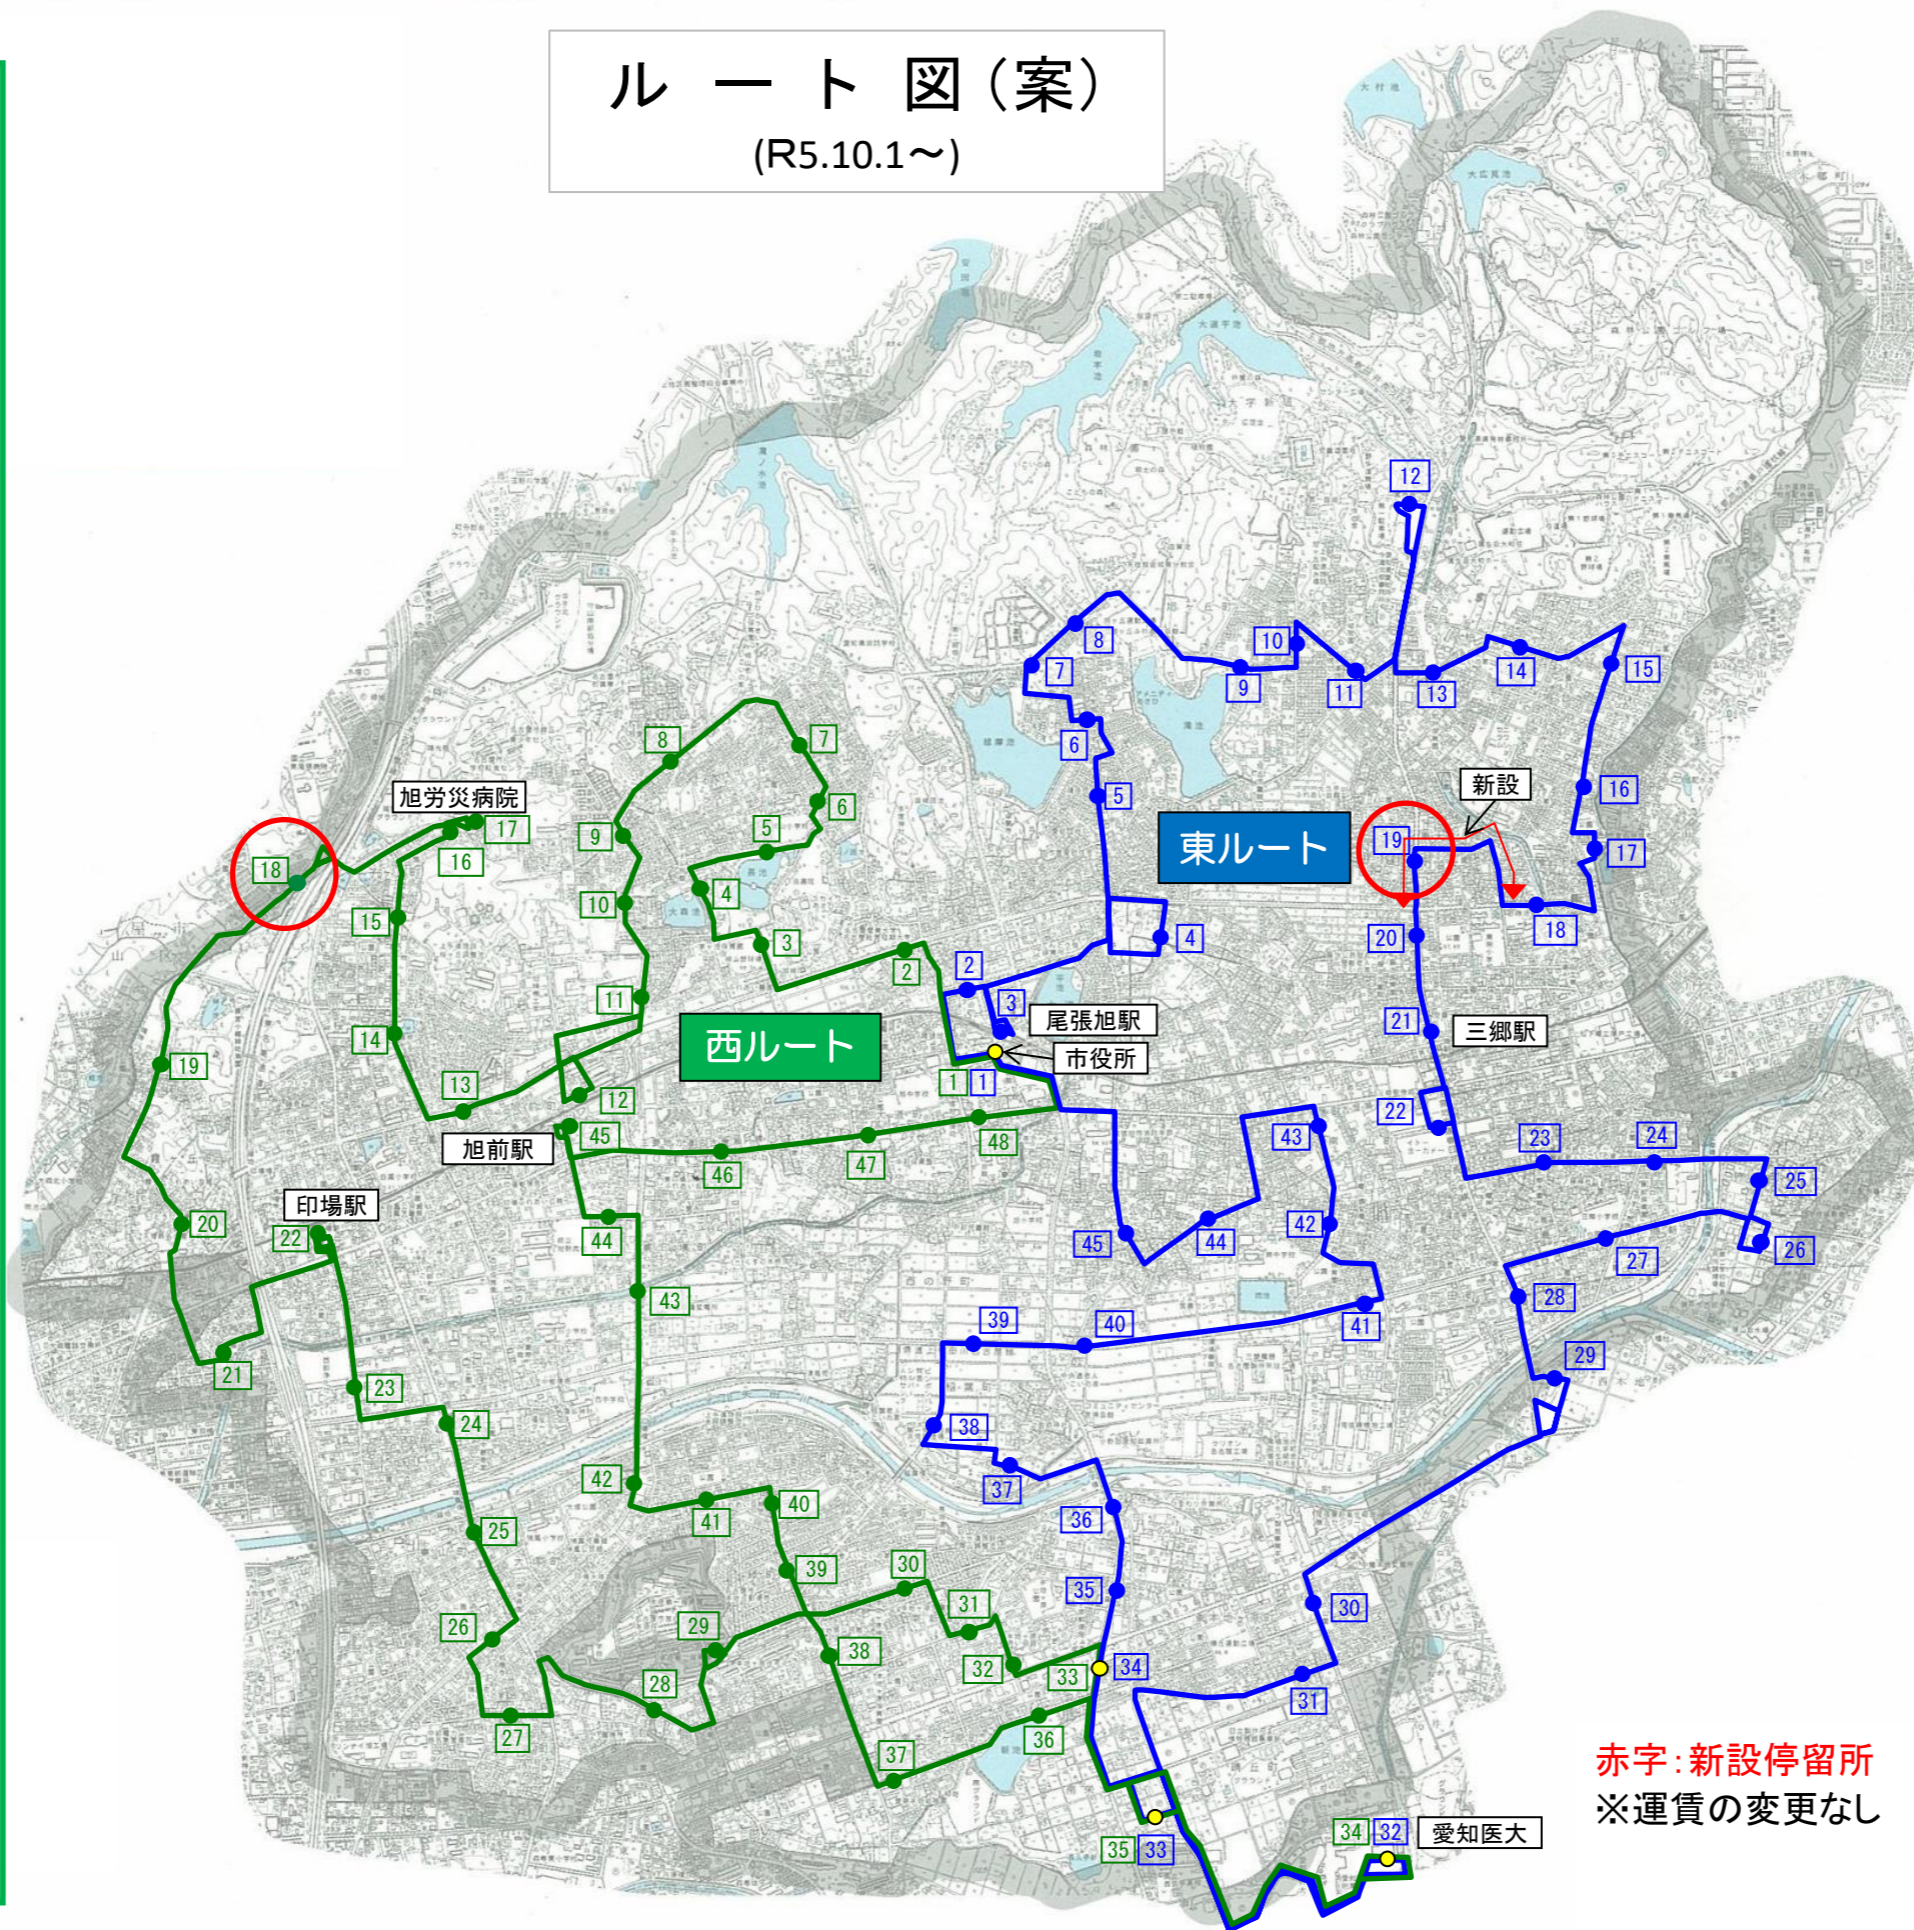

西ルート

- 1 市役所
- 2 名古屋産業大前
- 3 城山公園
- 4 平子公民館
- 5 長池北
- 6 城山小前
- 7 城山町城山
- 8 平子町長池上
- 9 県営住宅
- 10 平子町中通
- 11 城前町茅池
- 12 旭前駅北
- 13 白鳳町一丁目
- 14 桜ヶ丘町三丁目
- 15 桜ヶ丘町一丁目
- 16 労災病院口
- 17 旭労災病院
- 18 **大森北**
- 19 小幡緑地東園
- 20 どうだん亭
- 21 東名西公園
- 22 印場駅
- 23 西部浄化センター
- 24 渋川福祉センター西
- 25 瑞鳳橋
- 26 東山町
- 27 庄南町
- 28 本地住宅南
- 29 本地住宅
- 30 南新町中畑
- 31 本地ヶ原
- 32 北本地ヶ原町
- 33 晴丘
- 34 愛知医大
- 35 南栄町タチヤ前
- 36 新池交流館
- 37 南本地ヶ原町
- 38 本地原小
- 39 緑町緑ヶ丘
- 40 長坂町西
- 41 吉岡公園南
- 42 印場橋南
- 43 東印場橋
- 44 旭野高東
- 45 旭前駅
- 46 城前町四丁目
- 47 西大道町
- 48 文化会館北
- 1 市役所

ルート図(案)
(R5.10.1~)

東ルート

- 1 市役所
- 2 保健福祉センター
- 3 尾張旭駅
- 4 北原山町バロー前
- 5 あたご保育園前
- 6 旭ヶ丘町山の手
- 7 旭平和墓園東
- 8 旭ヶ丘ふれあい会館北
- 9 旭ヶ丘町長洞
- 10 旭ヶ丘町旭ヶ丘
- 11 上水道管理センター北
- 12 森林公園
- 13 柏井北公園
- 14 旭台西
- 15 旭台3丁目
- 16 旭台第1号公園北
- 17 根の鼻町集会所
- 18 東栄小東
- 19 **東大久手**
- 20 東栄町交差点
- 21 三郷駅北
- 22 イトーヨーカドー前
- 23 東部市民センター
- 24 瀬戸川
- 25 狩宿町三丁目
- 26 狩宿町やまひこ前
- 27 三郷小南
- 28 三郷公民館北
- 29 西本地橋バロー前
- 30 本地ヶ原東公園
- 31 晴丘町東
- 32 愛知医大
- 33 南栄町タチヤ前
- 34 晴丘
- 35 晴丘北
- 36 市民プール
- 37 稲葉町南
- 38 多世代交流館
- 39 稲葉町
- 40 北山町六反田
- 41 井田町西
- 42 西山保育園北
- 43 南原山町赤土
- 44 東中学校西
- 45 北山町北山
- 1 市役所

赤字:新設停留所
※運賃の変更なし