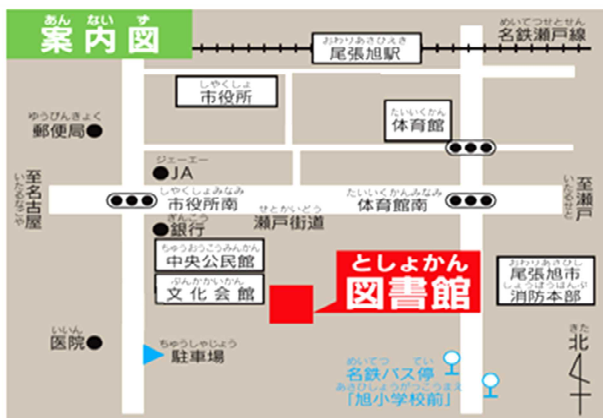

かんがいかしだしとうろくもうしこみしよ
「館外貸出登録申込書」になまえ、でんわばんごう、じゅうしょ、せいねんがっぴ
(たんじょうび)を書いてもうしこみます。もうしこみには身分証明書(保険証、
マイナンバーカード、ざいがく しょうめい ertifika
在学の証明など)が必要です。

もうしこみできる人

- おわりあさひし
尾張旭市にすんでいる
- おわりあさひしな い がっこう かよ
尾張旭市内の学校に通っている
- おわりあさひしな い しょくば しごと
尾張旭市内にある職場で仕事をしている
- せと にっしん ながくてし なごやしもりやまく
瀬戸市・日進市・長久手市、名古屋市守山区にすんでいる

※ しょうがくせい か
小学生以下のもうしこみは保護者の方が手続きしてください。

かんがいかしだしけん
館外貸出券

図書館へ行こう！

おわりあさひしりつととしょかん
尾張旭市立図書館

じゅうしょ
でんわばんごう
開いている時間

おわりあさひしひがだいでうちようやまのうち
尾張旭市東大道町山の内2419番地5
(0561)54-5544
午前9時～午後7時