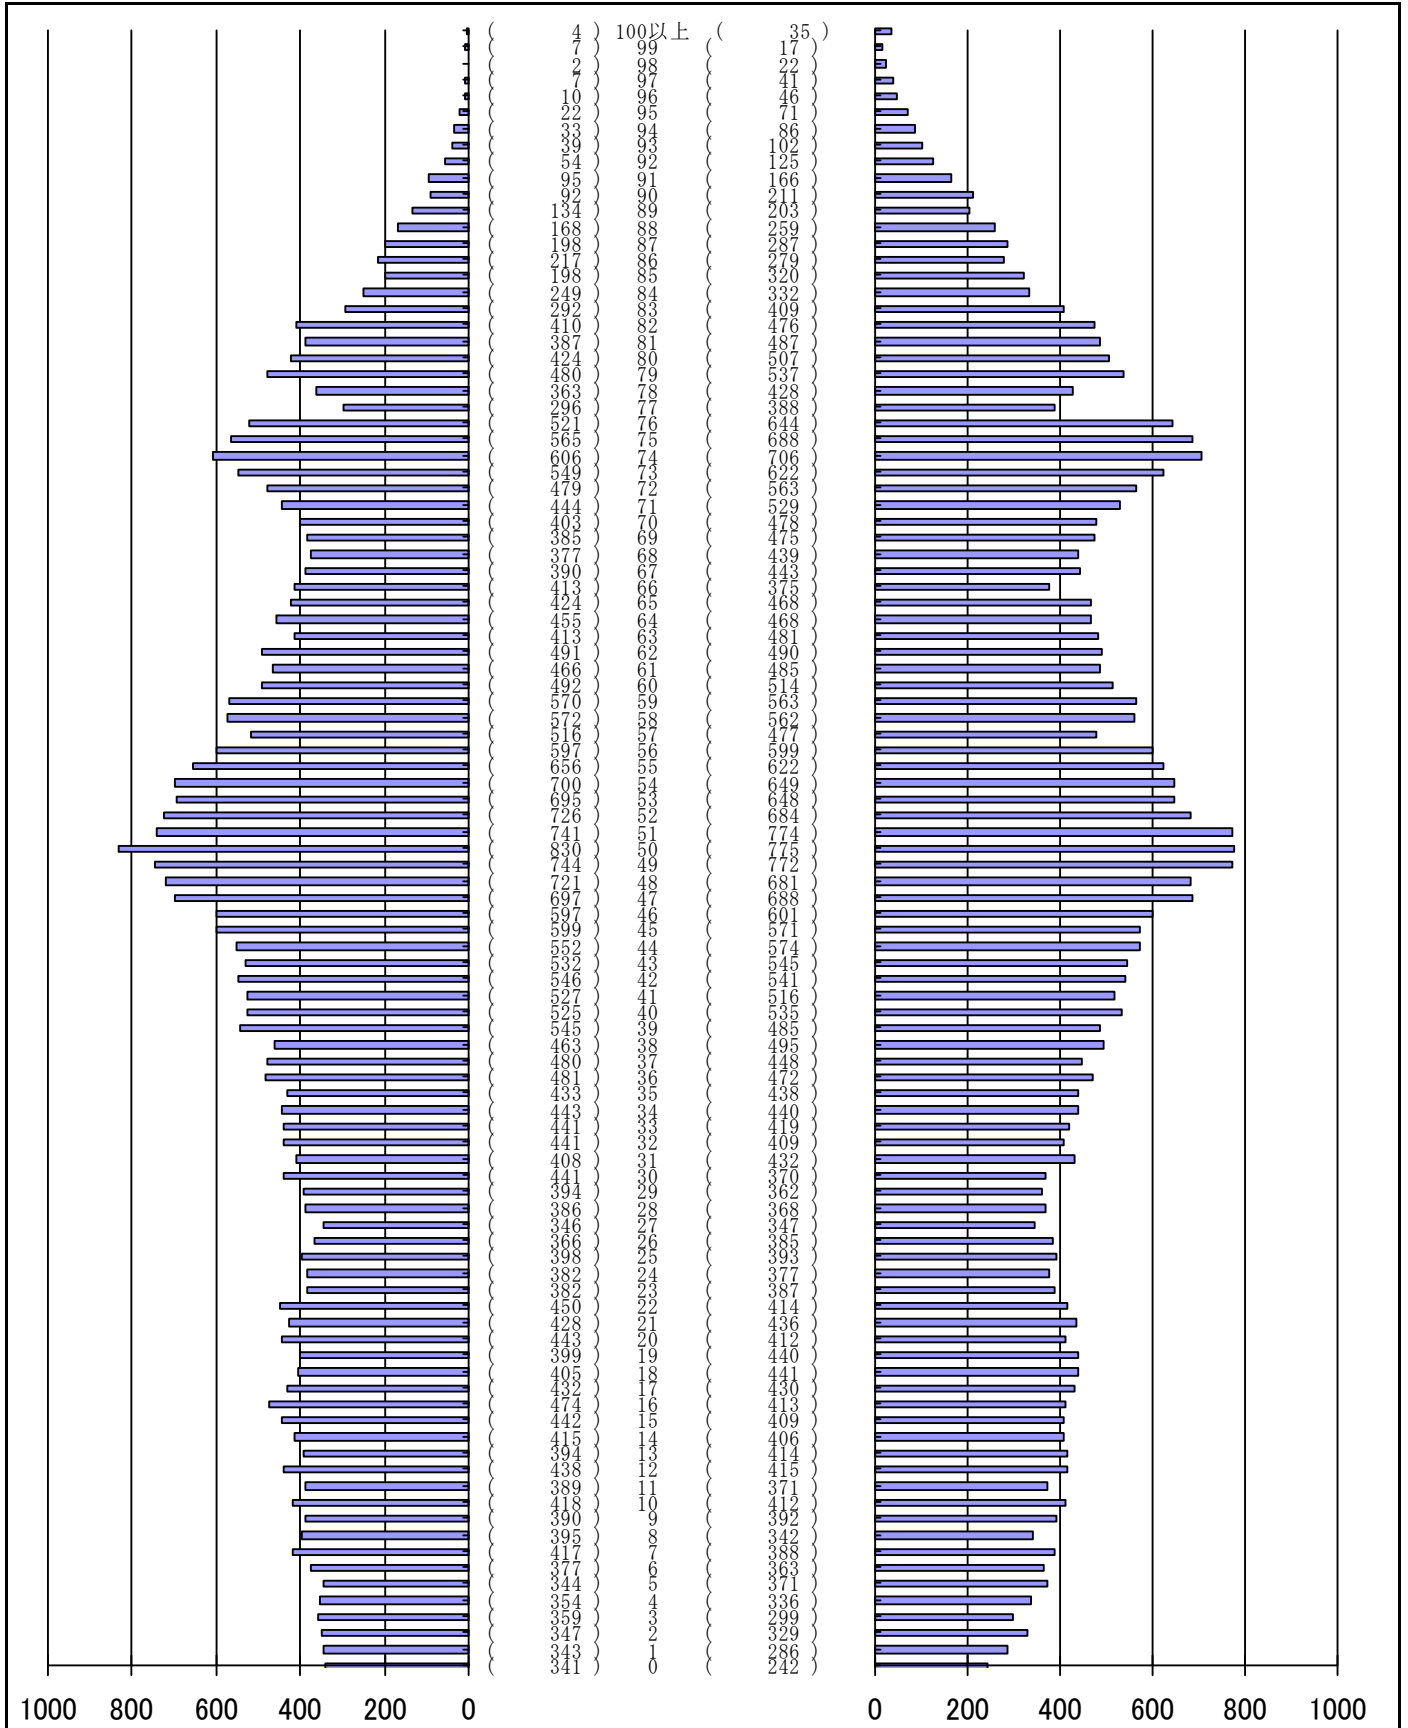

尾張旭市の人口分布表

令和5年 8月31日 現在

(男)

(年齢)

(女)

男	女
41,121 人	42,867 人
合計	
83,988 人	