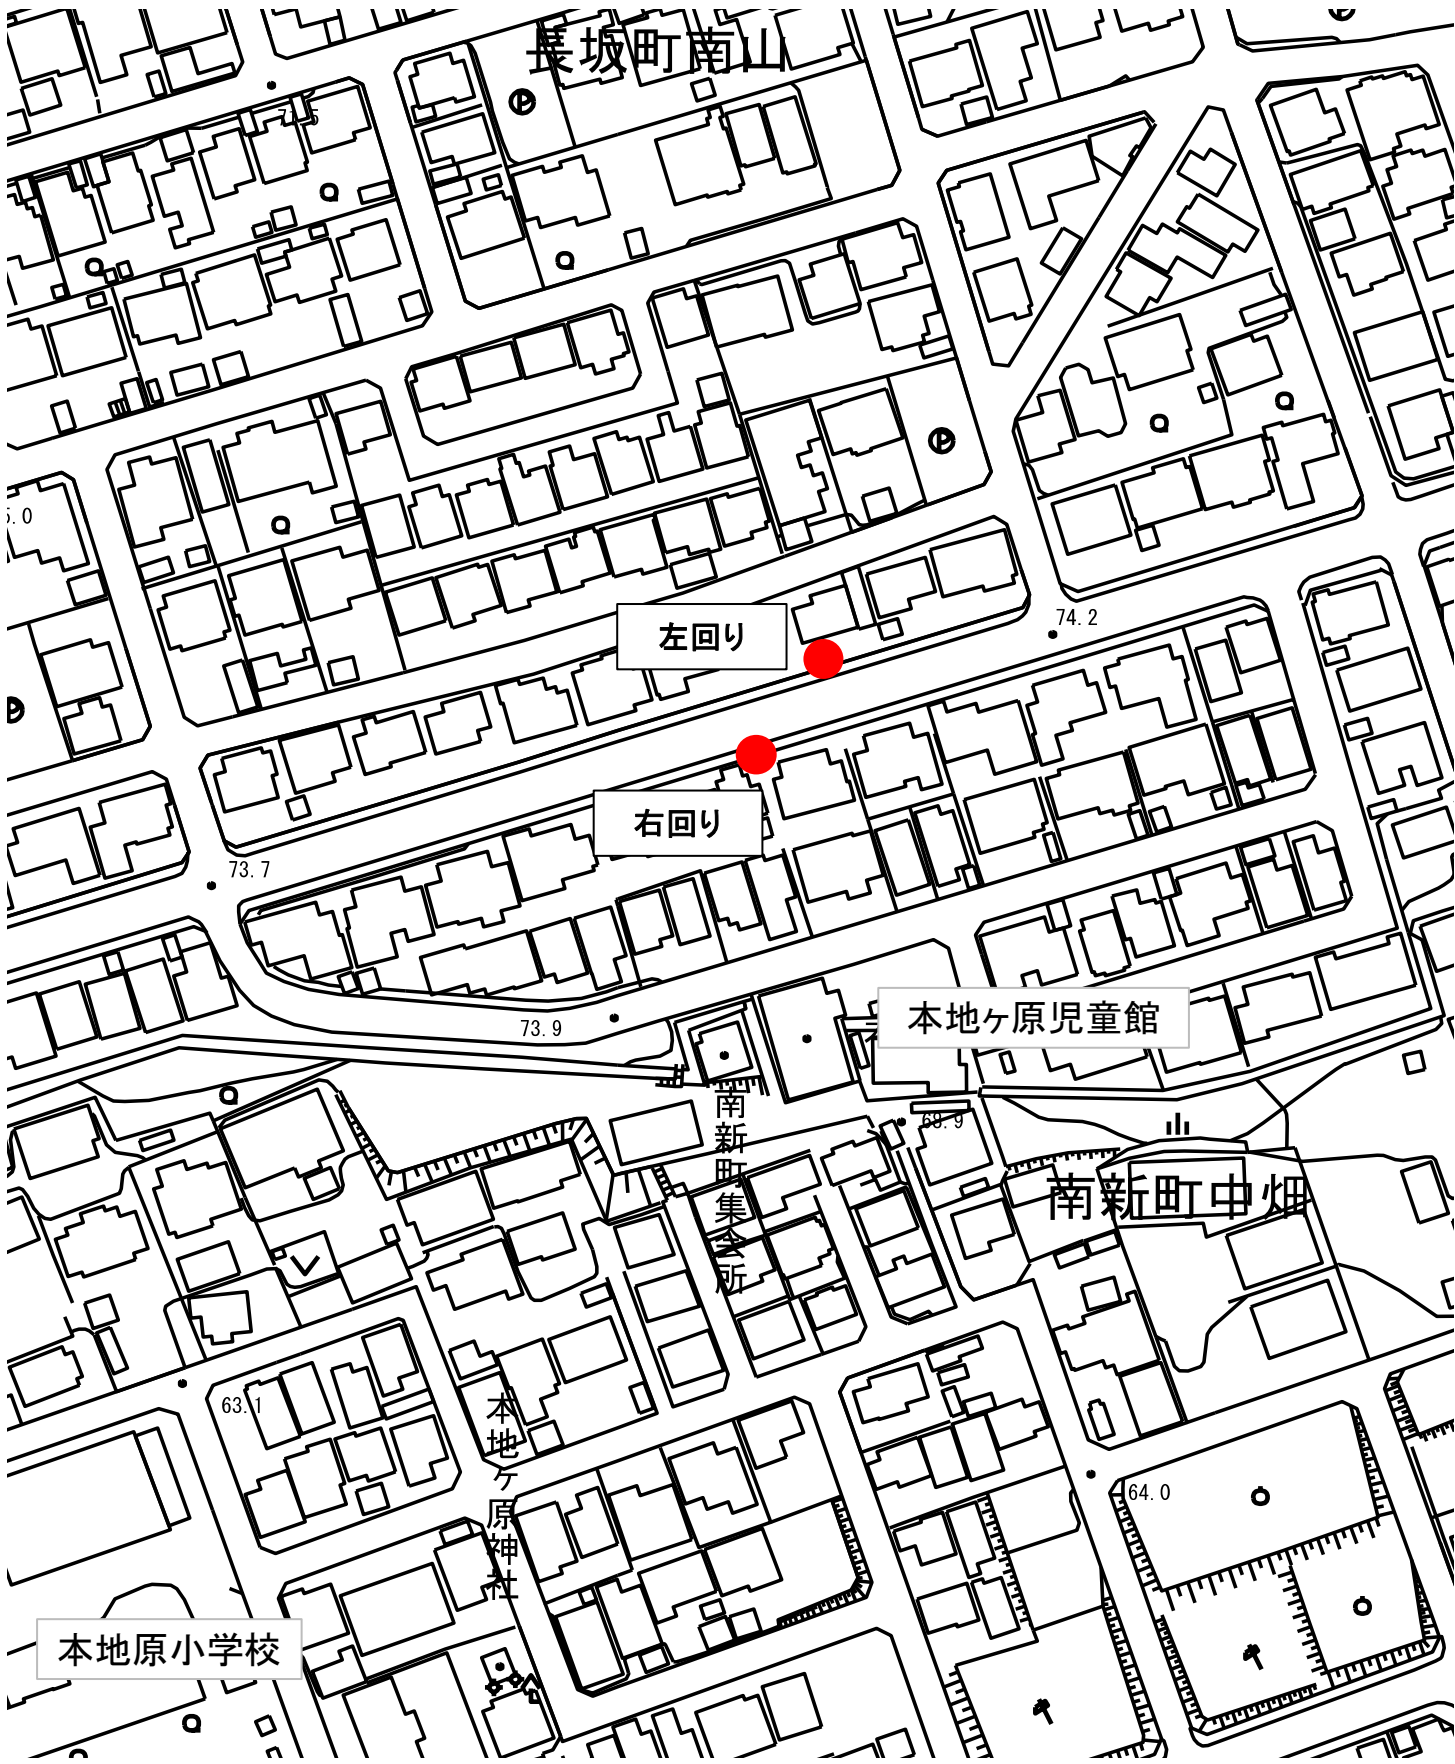

30 南新町中畑

長坂町南山

左回り

右回り

本地ヶ原児童館

南新町集会所

南新町中畑

本地ヶ原神社

本地原小学校