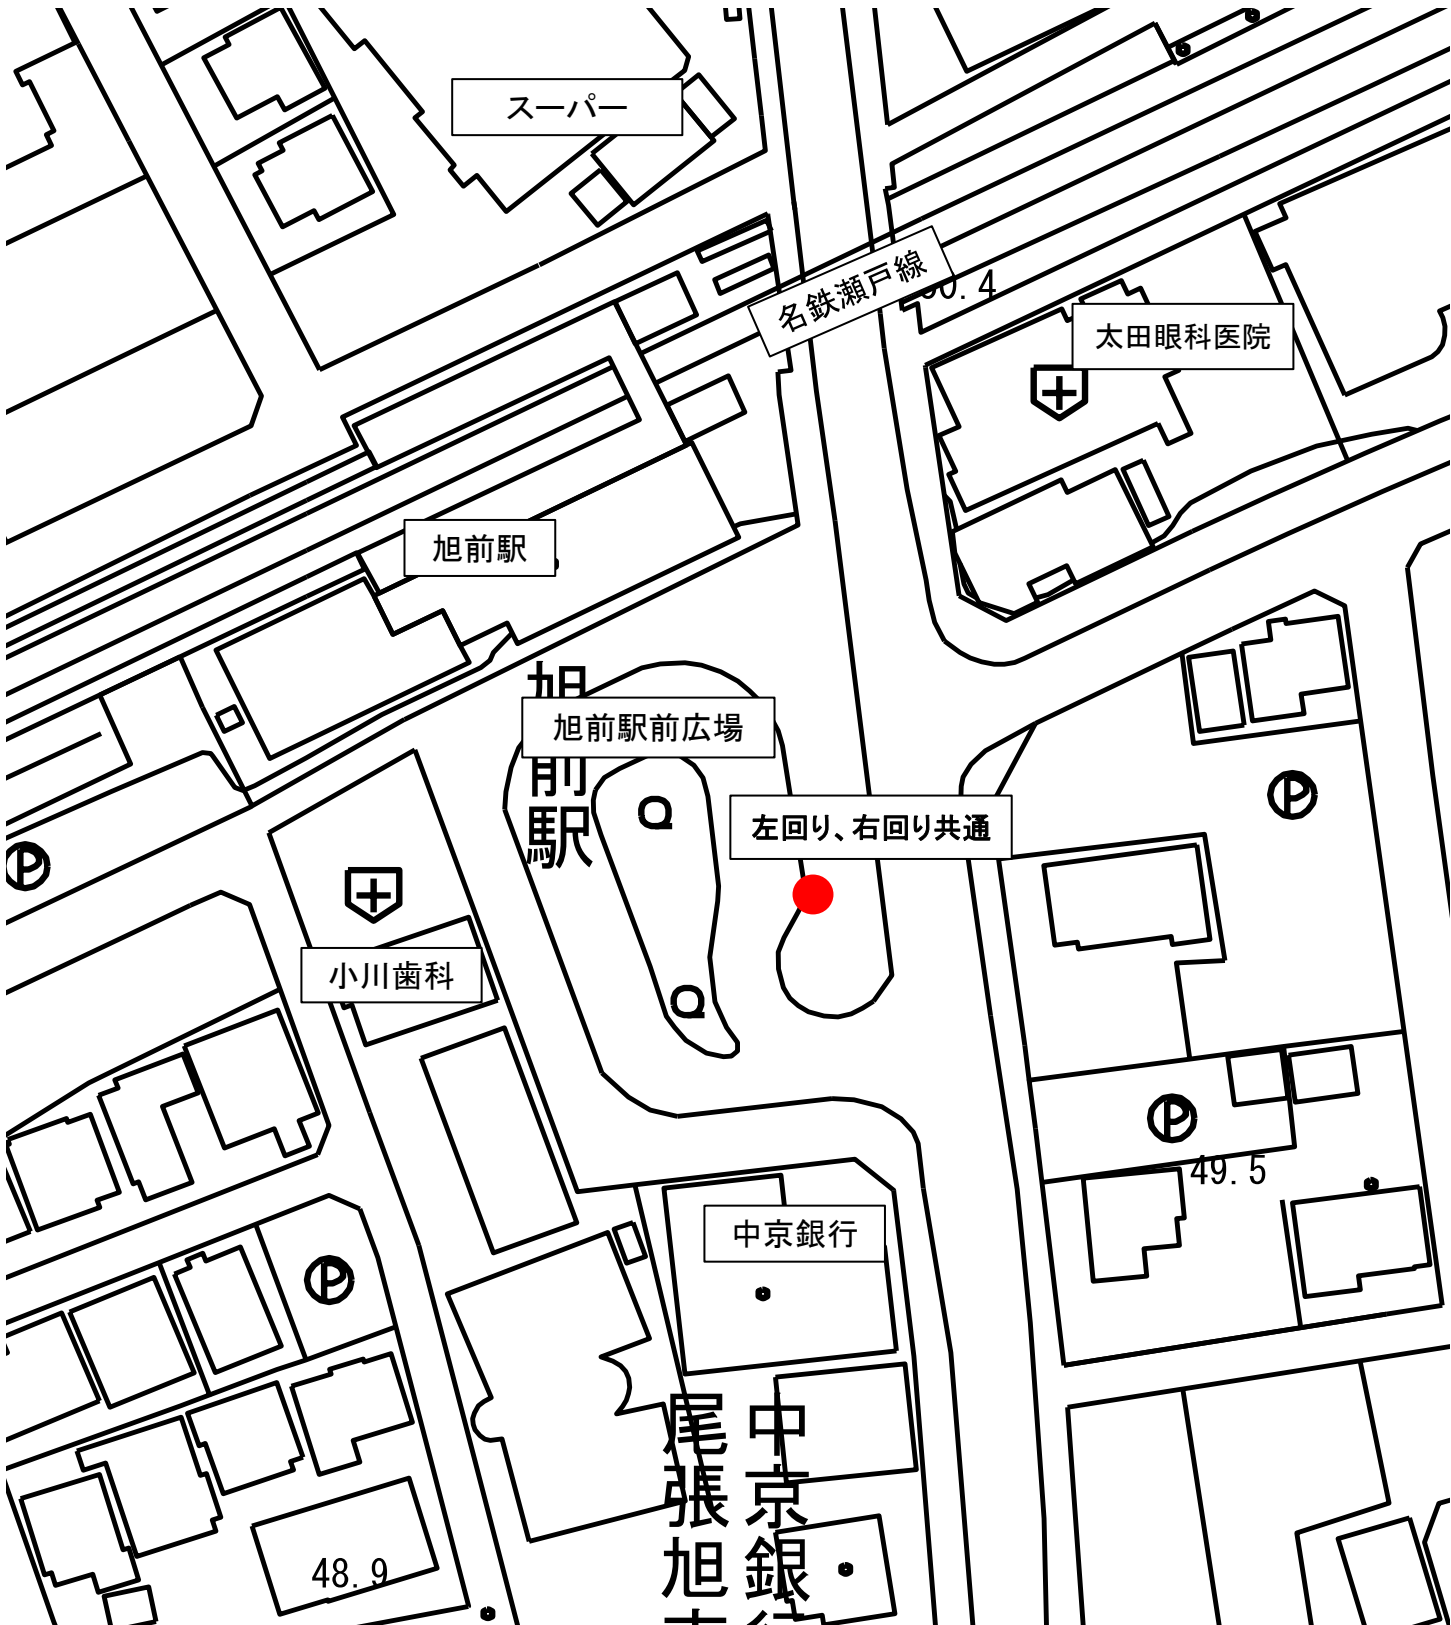

45 旭前駅

スーパー

名鉄瀬戸線
90.4

太田眼科医院

旭前駅

旭前駅前広場

左回り、右回り共通

小川歯科