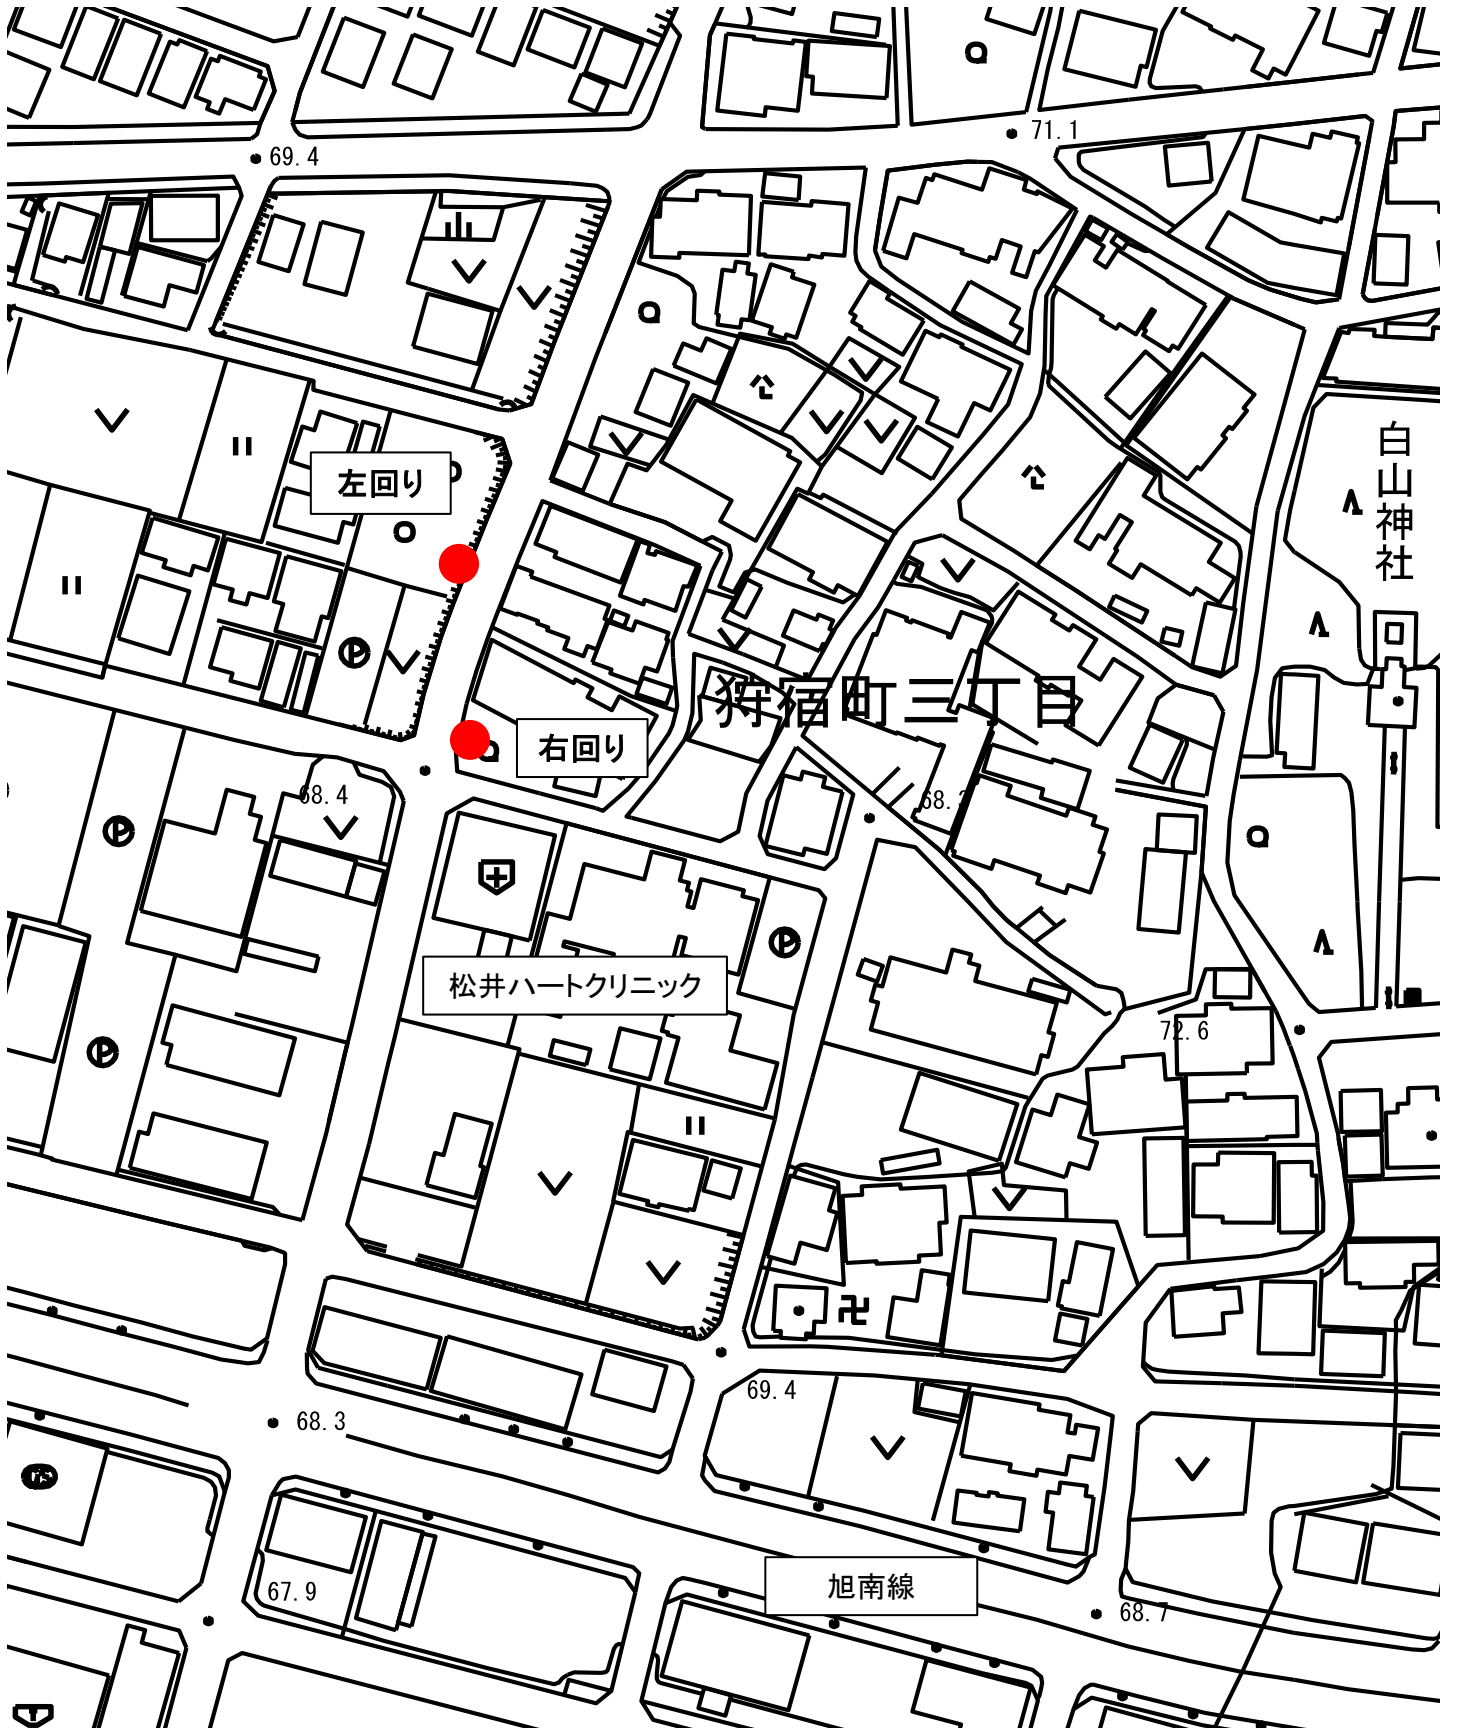

25 狩宿町三丁目

左回り

右回り

松井ハートクリニック

狩宿町三丁目

白山神社

旭南線

69.4

71.1

68.4

68.7

72.6

68.3

69.4

67.9

68.7