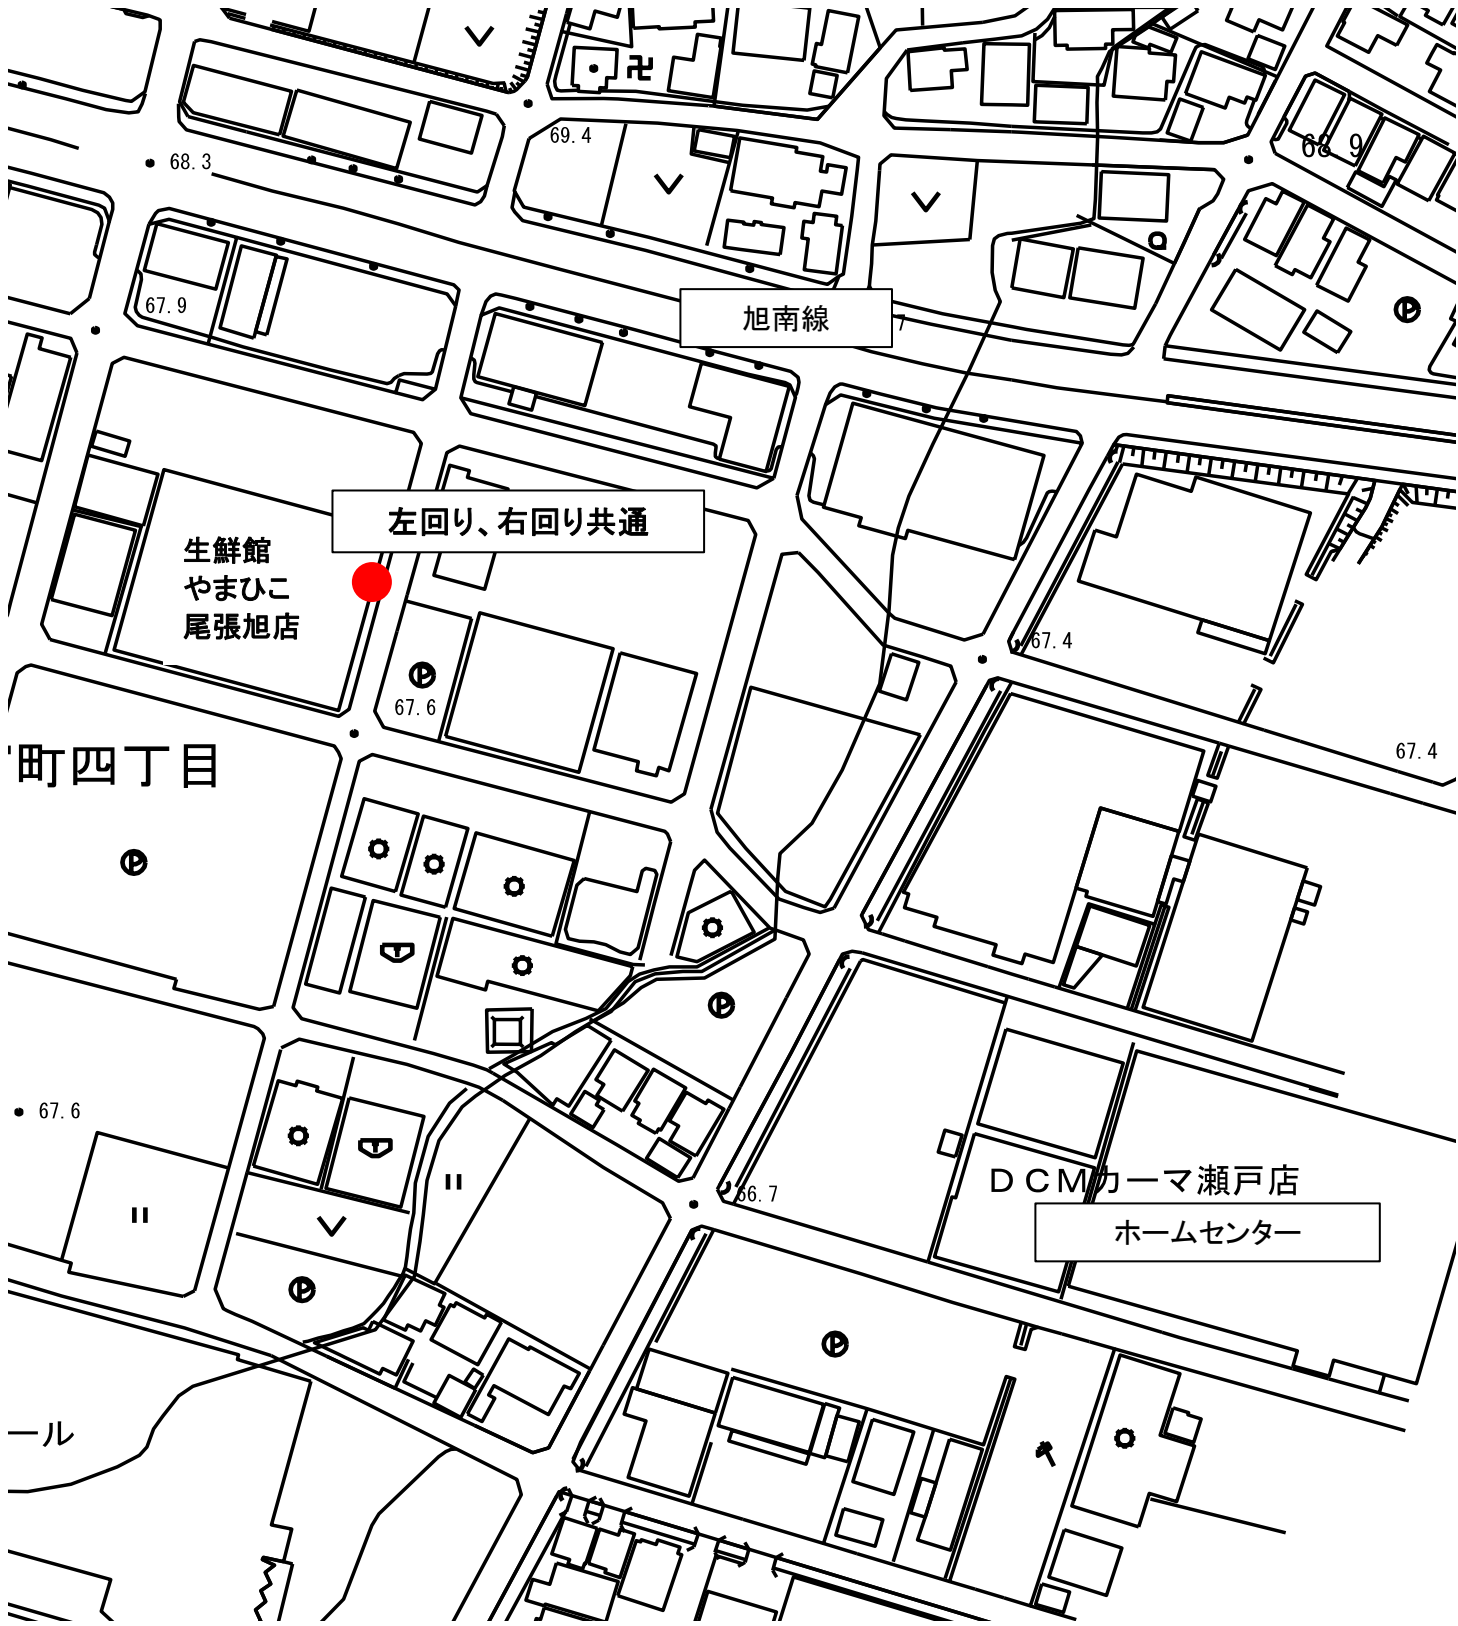

26 狩宿町やまひこ前

左回り、右回り共通

旭南線

生鮮館  
やまひこ  
尾張旭店

DCMカーマ瀬戸店  
ホームセンター

町四丁目

ール