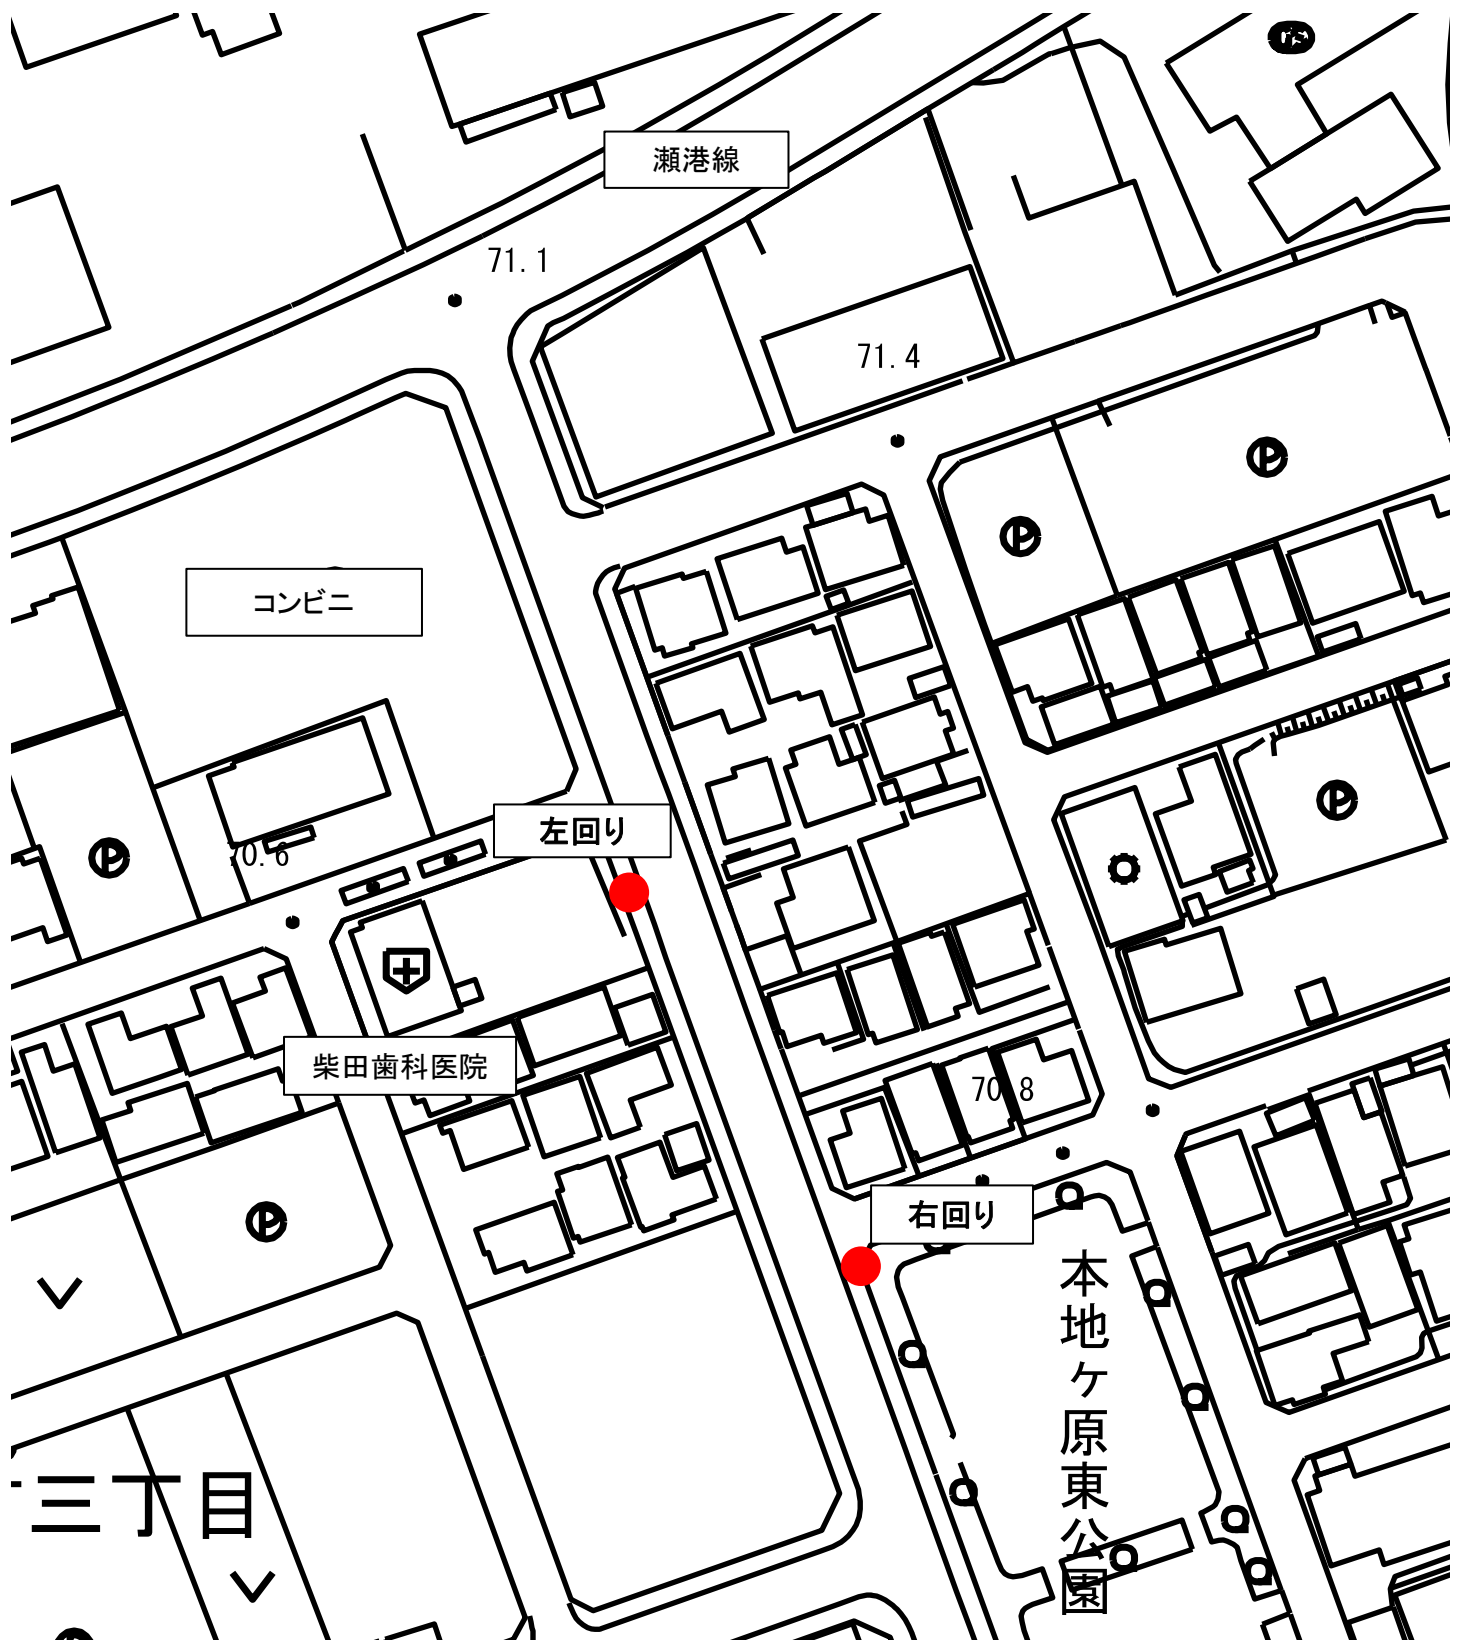

30 本地ヶ原東公園

瀬港線

71.1

71.4

コンビニ

左回り

70.6

柴田歯科医院

70.8

右回り

本地ヶ原東公園

三丁目