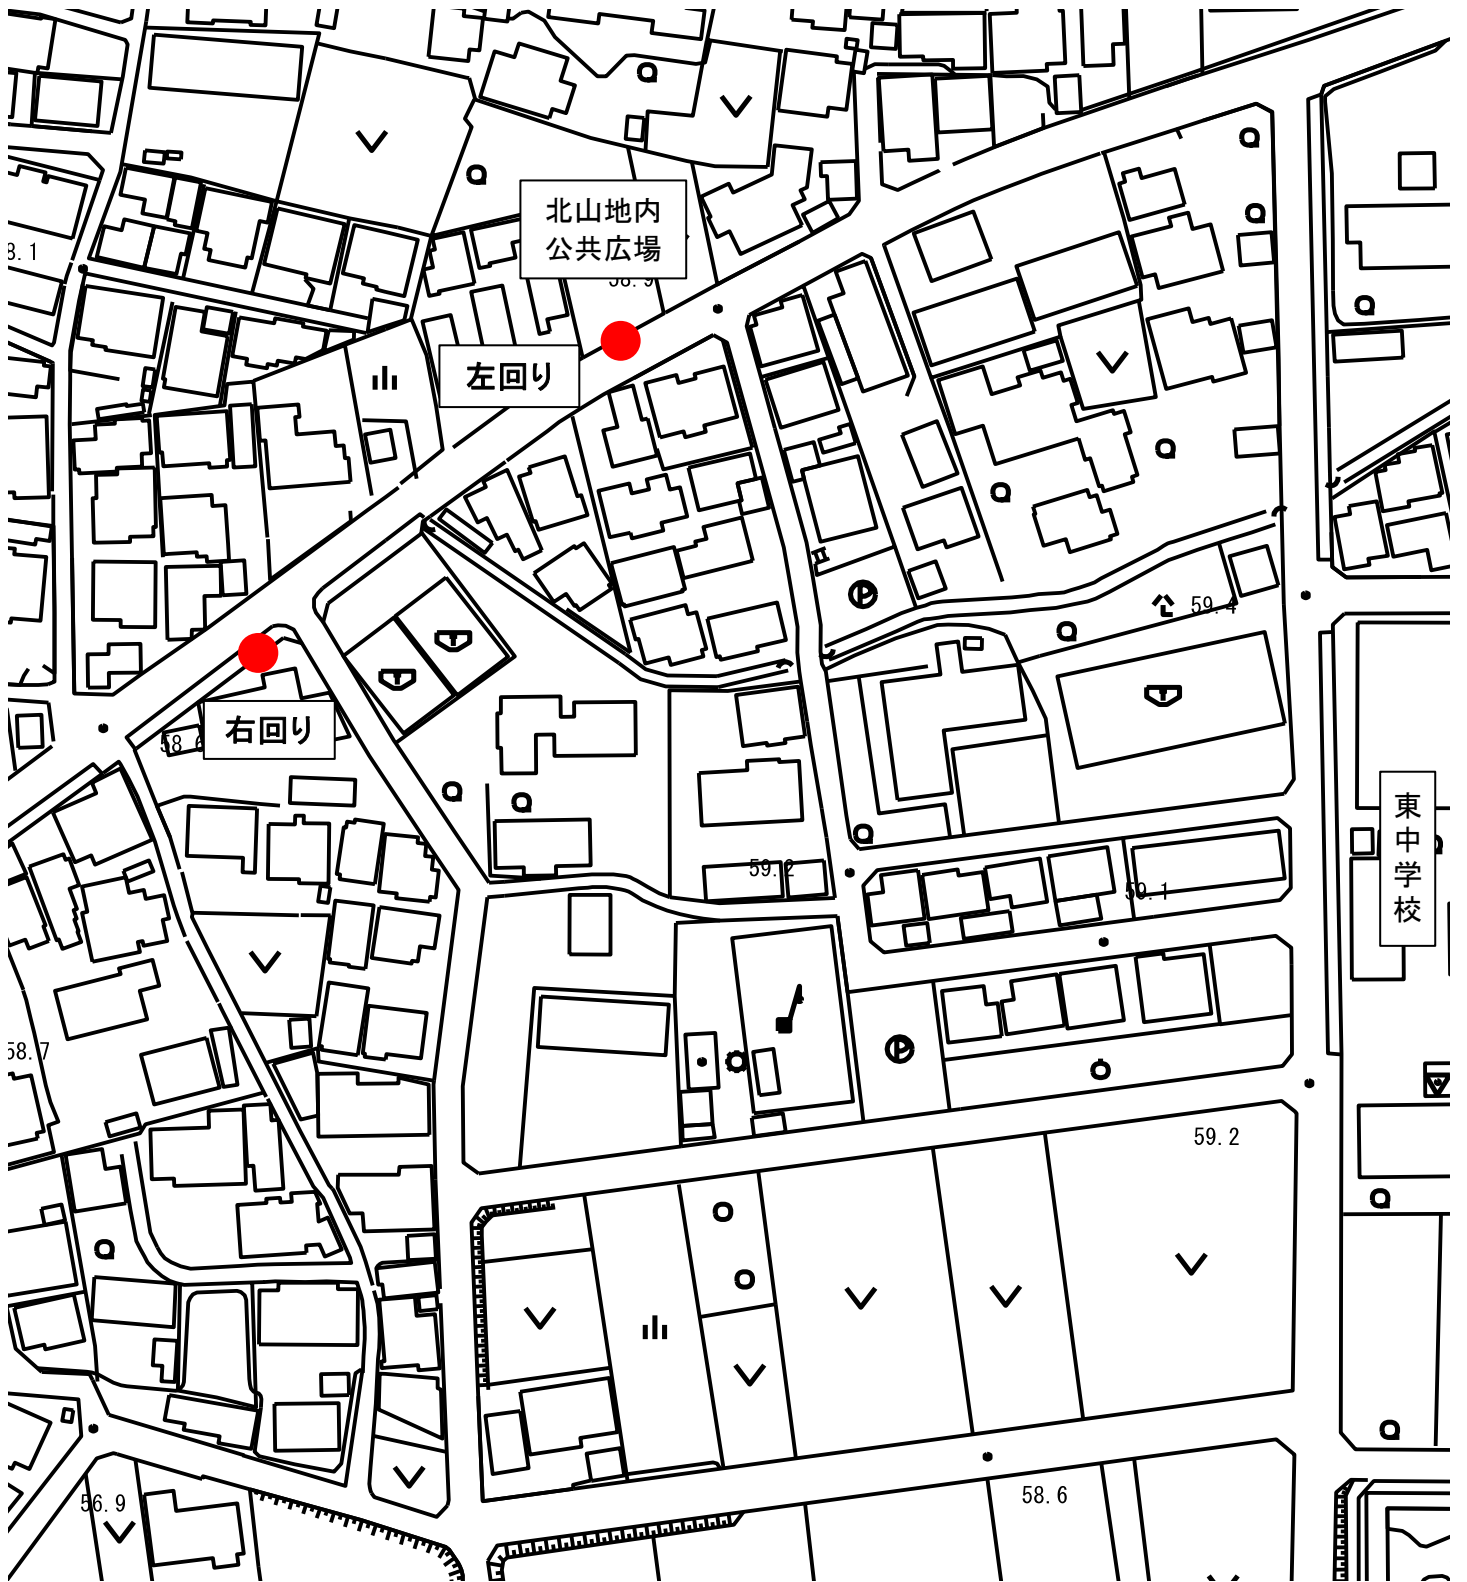

44 東中学校西

北山地内
公共広場

左回り

右回り

東
中
学
校

3.1

58.7

56.9

58.9

59.2

59.4

59.1

59.2

58.6