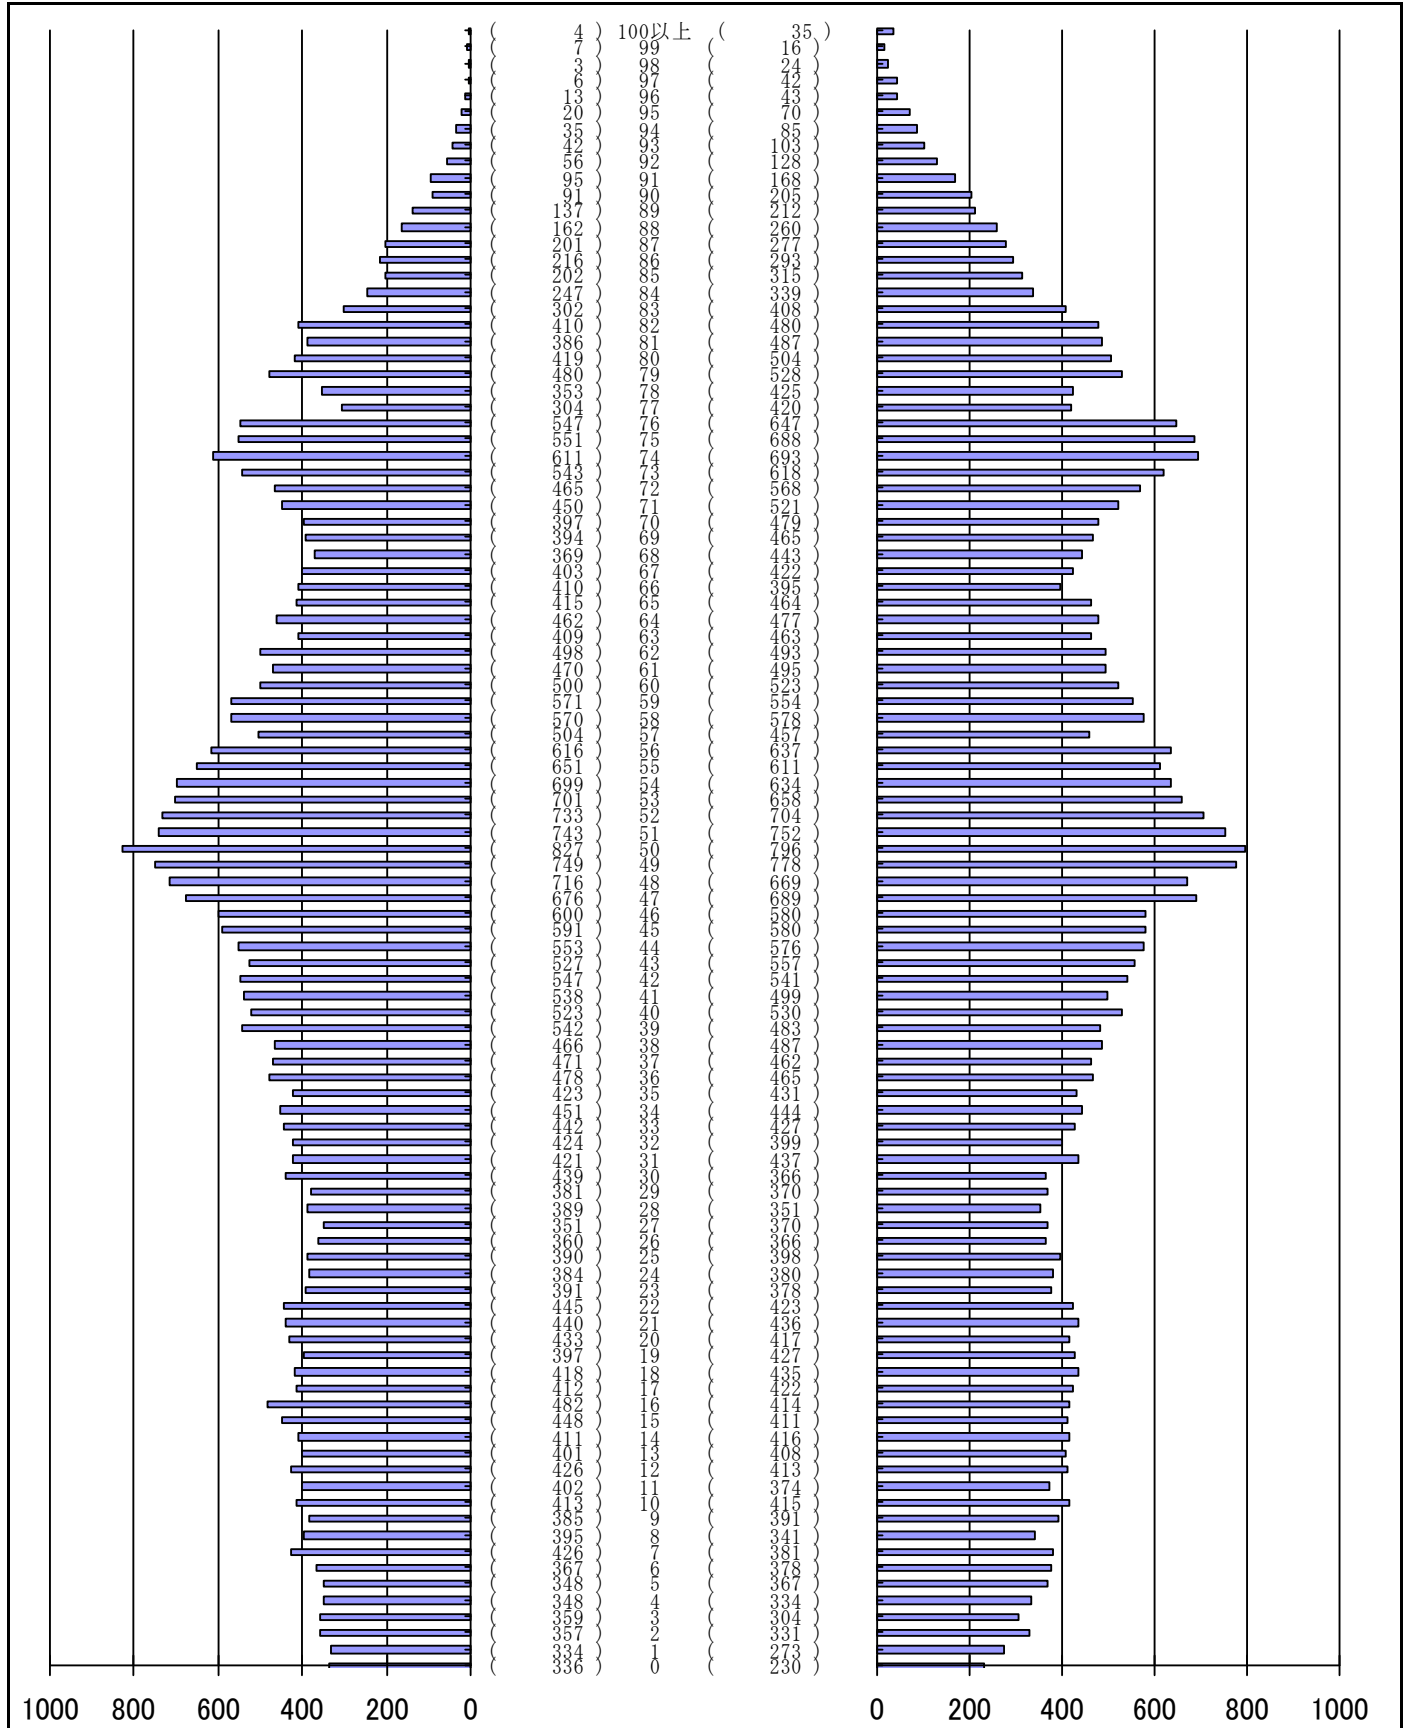

尾張旭市の人口分布表

令和5年 9月30日 現在

(男)

(年齢)

(女)

男	女
41,106 人	42,856 人
合計	
83,962 人	