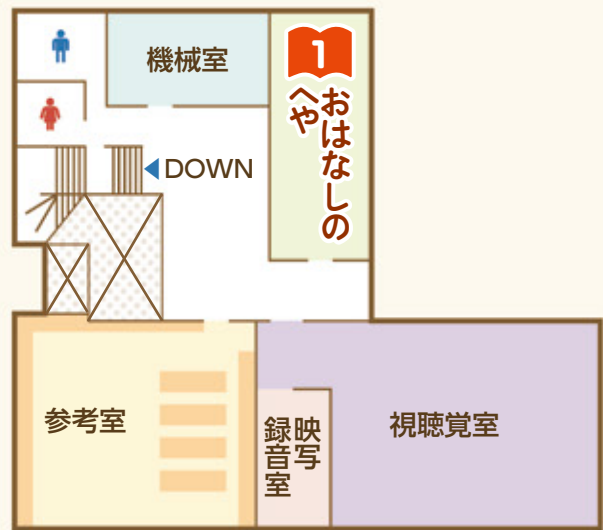

10月27日～11月9日は読書週間

特集

図書館の裏側を のぞいてみよう!

問い合わせ先／図書館 ☎54-5544

10月27日～11月9日は読書週間です。市立図書館には、年間約18万人のかたが本や新聞を読んだり学習したりするなど、さまざまな目的で訪れます。そこで今回は、普段なかなか知ることができない、図書館の裏側を紹介します。この機会に図書館を訪れて、素敵な1冊と出会いませんか。

館内図

1階

2階

1 おはなしのへや

読み聞かせボランティアの 皆さんが活躍しています

子どもと本をつなぐため、毎月読み聞かせなどのイベントを開催しているボランティアの皆さんがいます。絵本の読み聞かせや紙芝居、手遊びなどを行っていますので、お子さんとぜひ参加してみてください。

2 閉架書庫1・2

閉架書庫にはたくさんのお本が保管されています

郷土資料や貴重な本など、閲覧室などには並んでいない本が実はたくさんあります。それを保管しているのが閉架書庫です。ホームページやOPAC(蔵書検索機)で本を探し、閉架書庫にあることが分かった場合は、カウンターまでお知らせください。