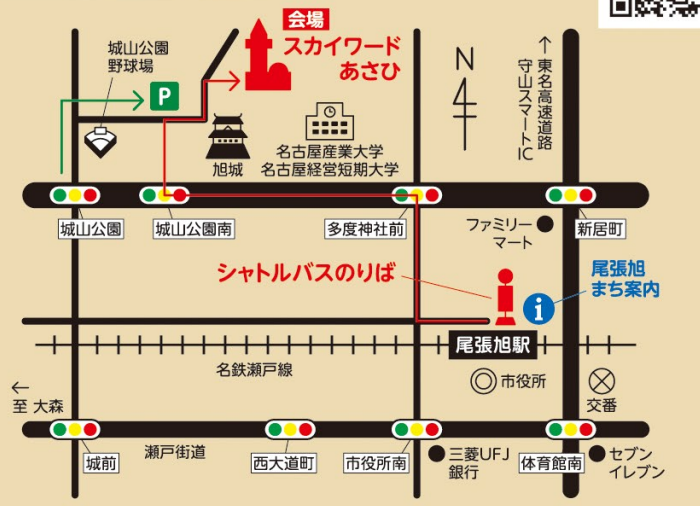

午前の部 11:00~ 30名
午後の部 14:00~ 30名

参加方法や詳細は、二次元コードからご確認、お申込みください。

あさひっ子紅茶検定 オンライン

尾張旭を知って、君も紅茶博士になろう! 小学生を対象にご当地検定を実施します。右記二次元コードから挑戦してください。

検定期間 令和5年10月12日~11月19日

和紅茶かふえ

7階レストラン
スカイワード

美味しい国産紅茶をお楽しみいただけます。

キッチンカーマルシェ

ステージ前広場

美味しいキッチンカーが大集合。

パネル展

9階展望室

12年連続日本一継続中
美味しい紅茶の店の秘密大公開!

紅茶宣隊ティーバトラーが やって来る!

ACCESS

名鉄瀬戸線「尾張旭駅」下車。会場まで無料シャトルバス運行
※駐車場に限りがあり大変混雑します。できる限り公共交通機関をご利用ください。

尾張旭駅→スカイワードあさひ (Google map)

無料シャトルバス時刻表

尾張旭駅発	時	会場発
30 45	8	45
00 15 30 45	9	00 15 30 45
00 15 30 45	10	00 15 30 45
15	11	00 30
45	12	45
00 15 30 45	13	
約10分間隔で運行 最終時間 15:10	14	約10分間隔で運行 最終時間 16:50
	15	
	16	