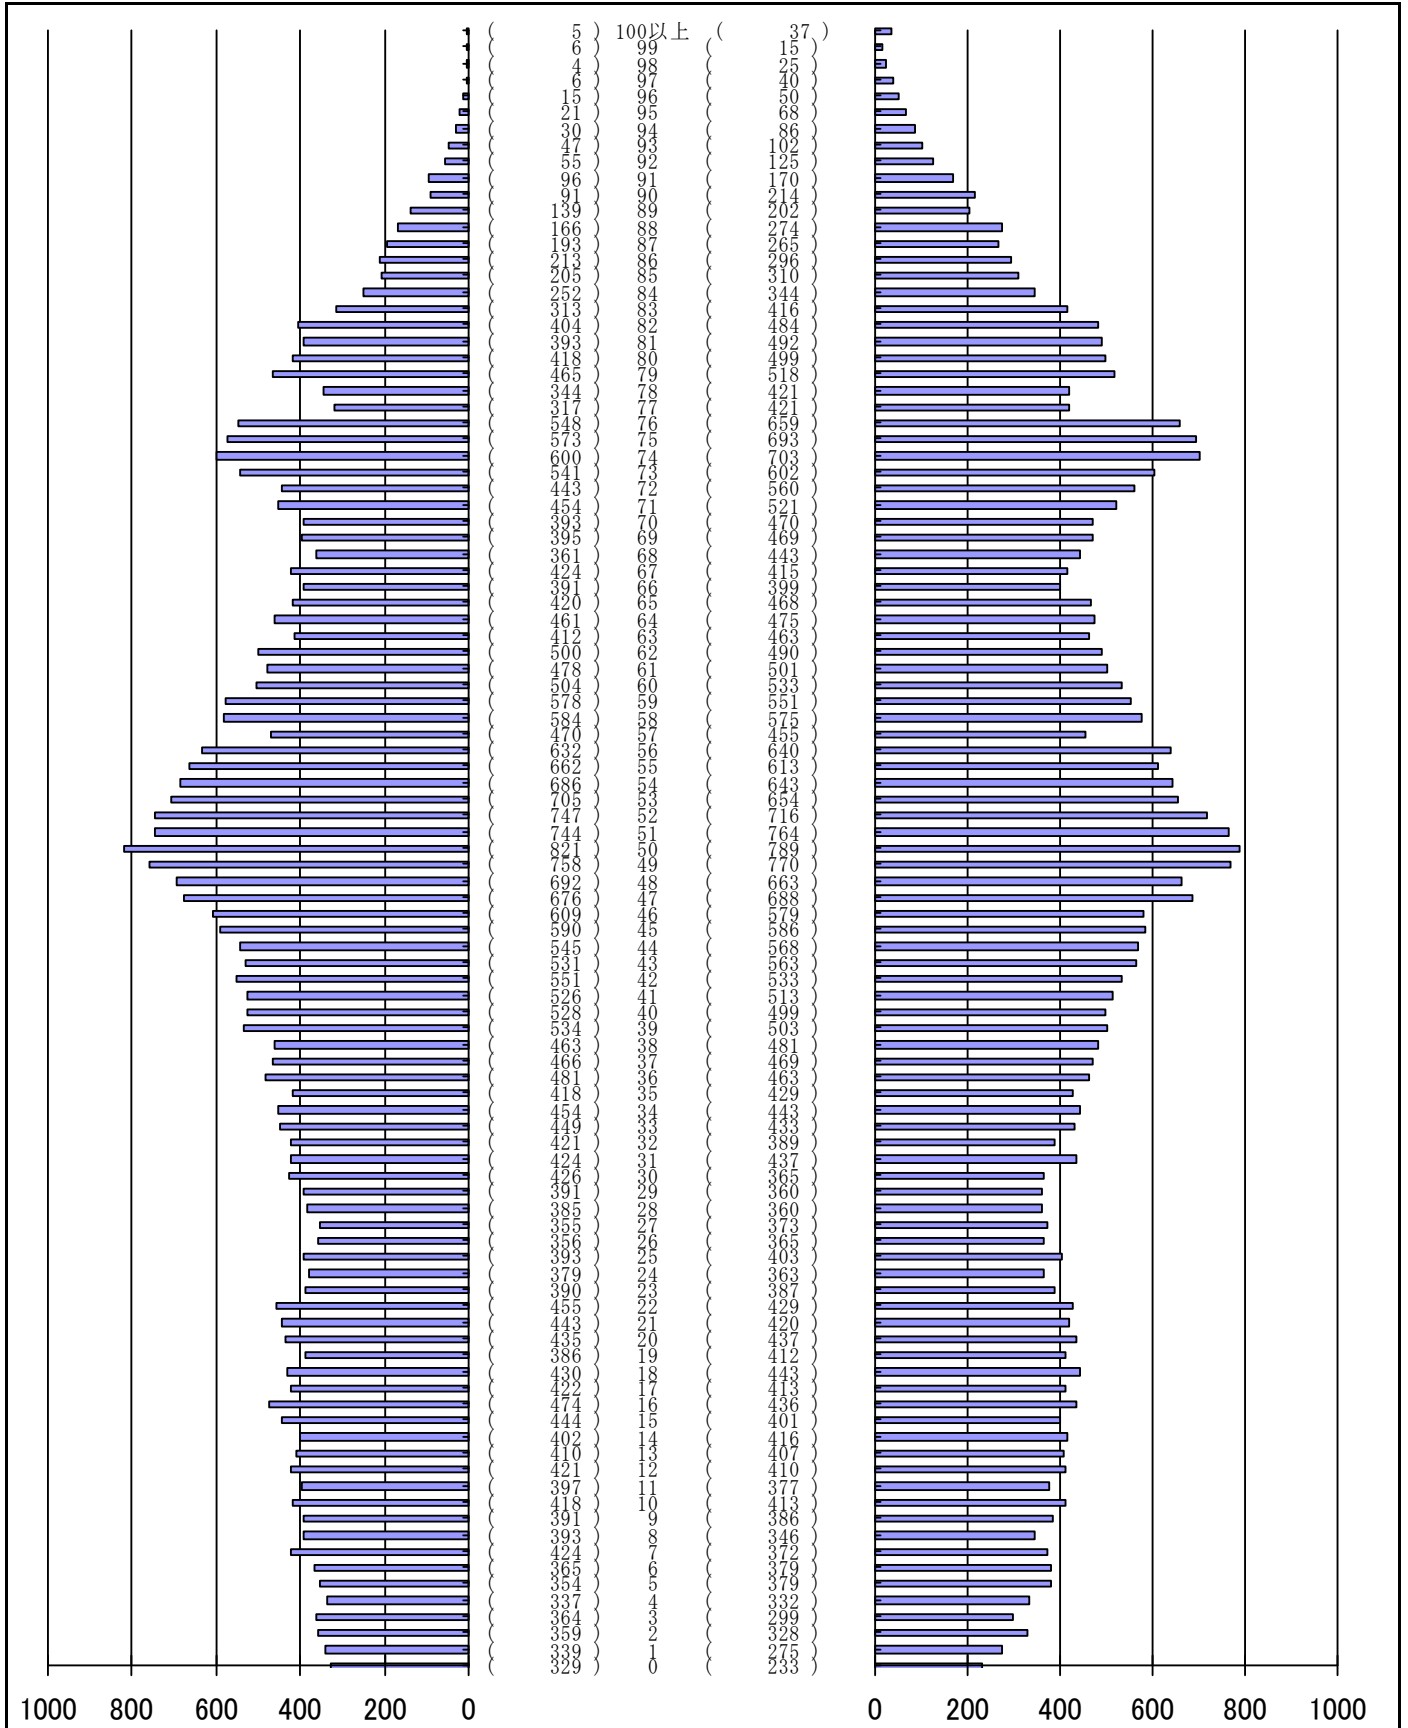

尾張旭市の人口分布表

令和5年10月31日 現在

(男)

(年齢)

(女)

男	女
41,108 人	42,866 人
合計	
83,974 人	