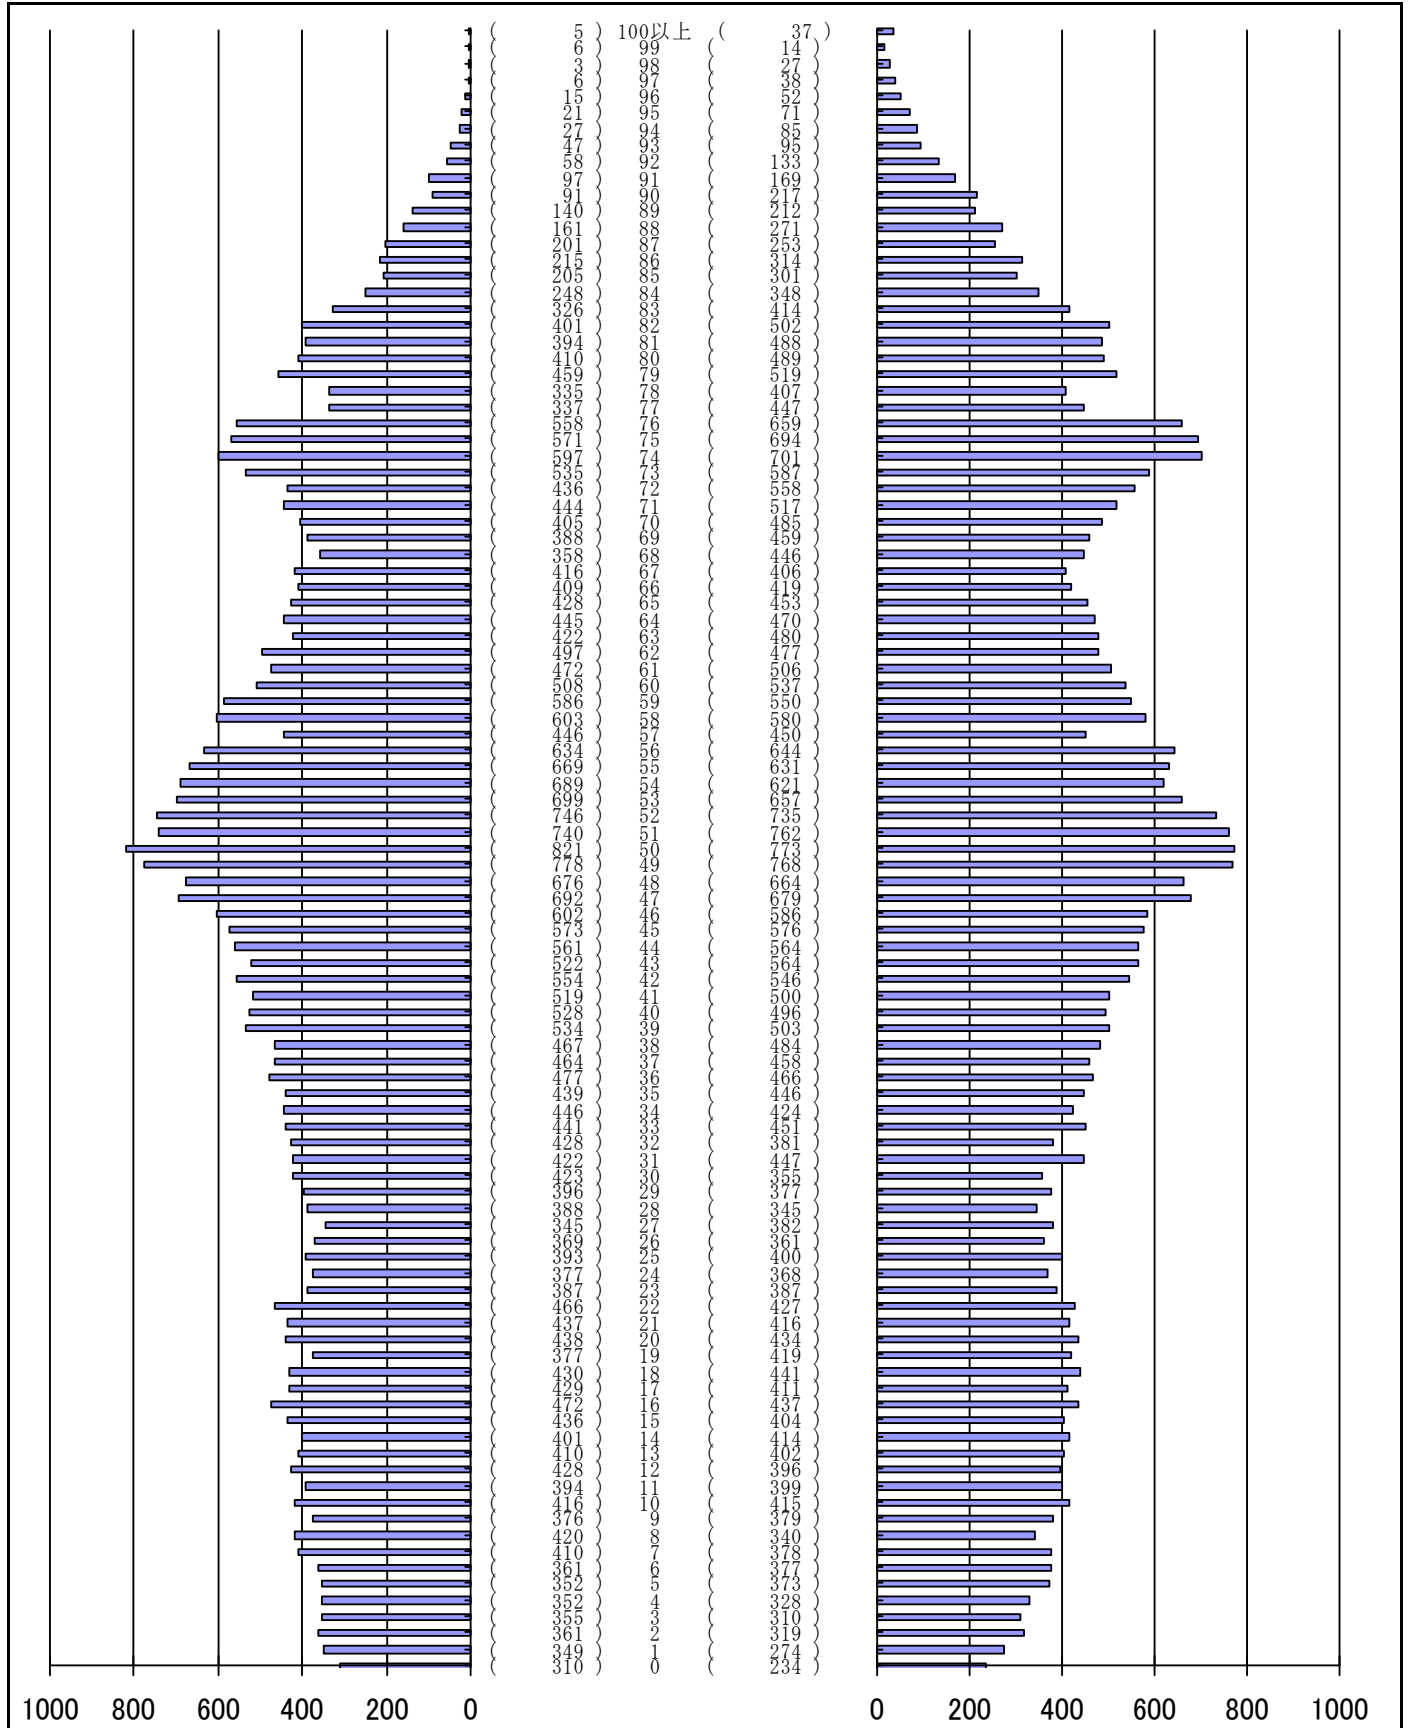

# 尾張旭市の人口分布表

令和5年11月30日 現在

(男)

(年齢)

(女)

男	女
41,111 人	42,865 人
合計	
83,976 人	