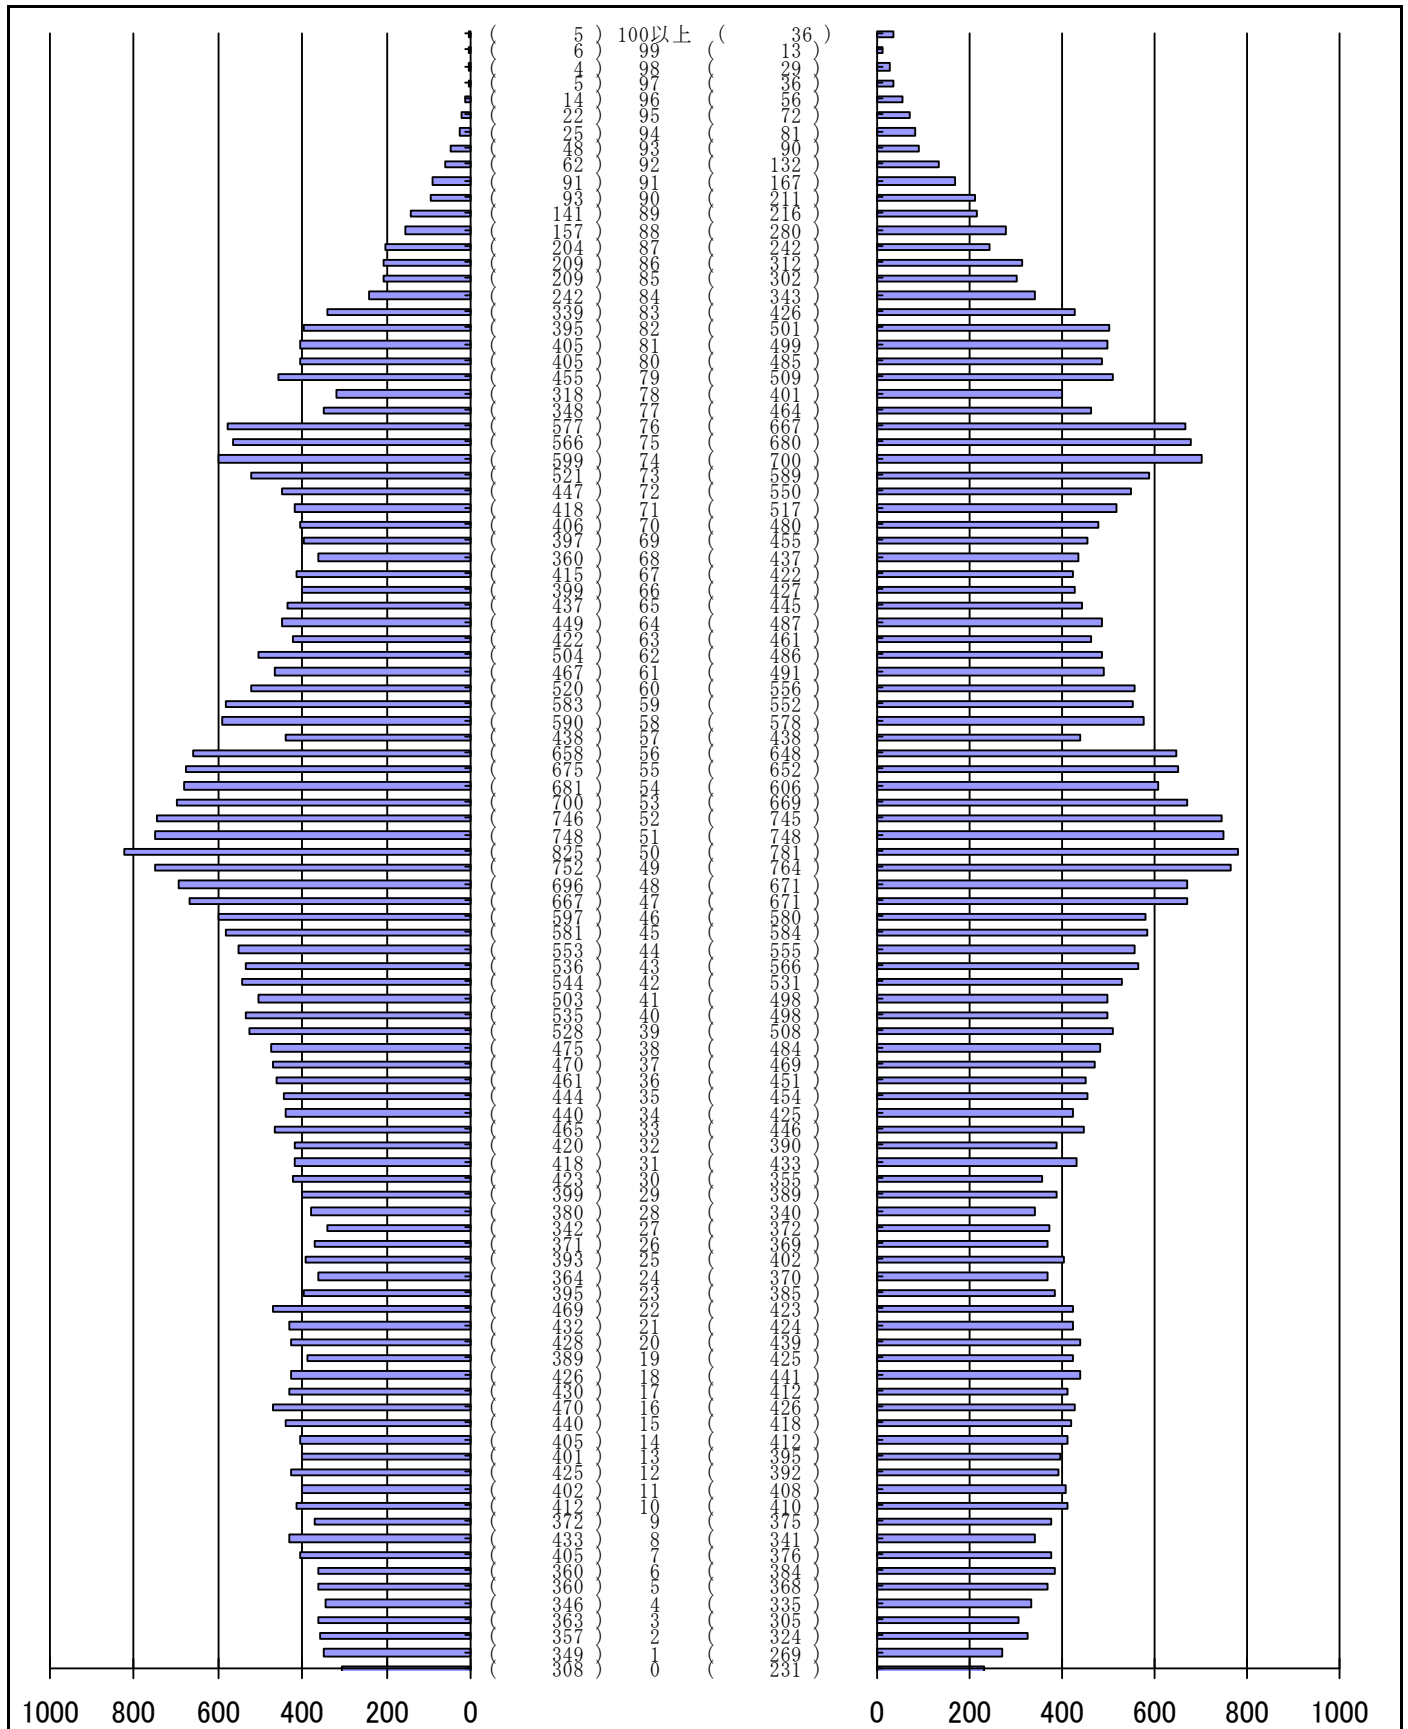

# 尾張旭市の人口分布表

令和5年12月31日 現在

(男)

(年齢)

(女)

男	女
41,084 人	42,863 人
合計	
83,947 人	