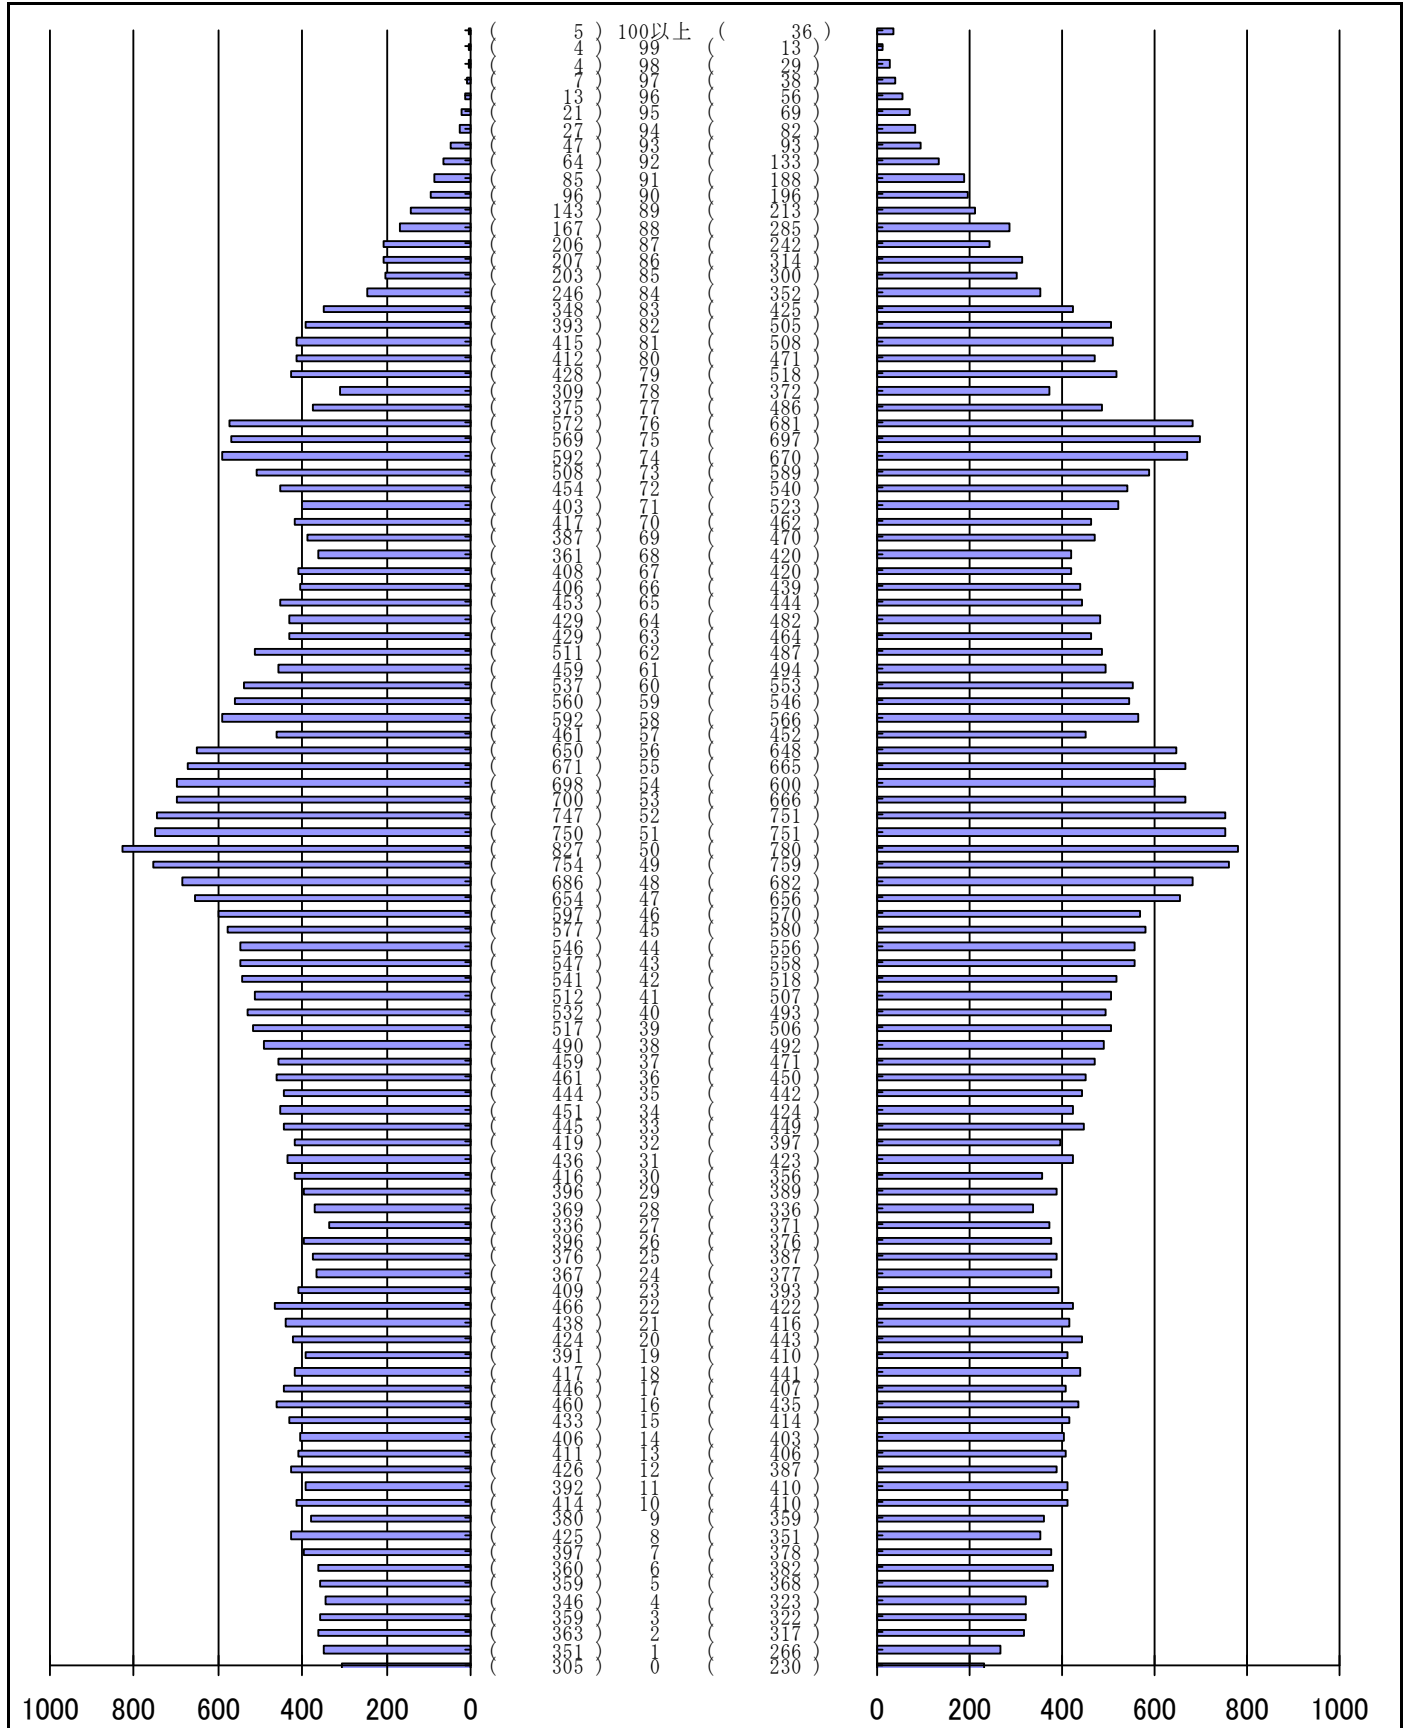

# 尾張旭市の人口分布表

令和6年 1月31日 現在

(男)

(年齢)

(女)

男	女
41,078 人	42,802 人
合計	
83,880 人	