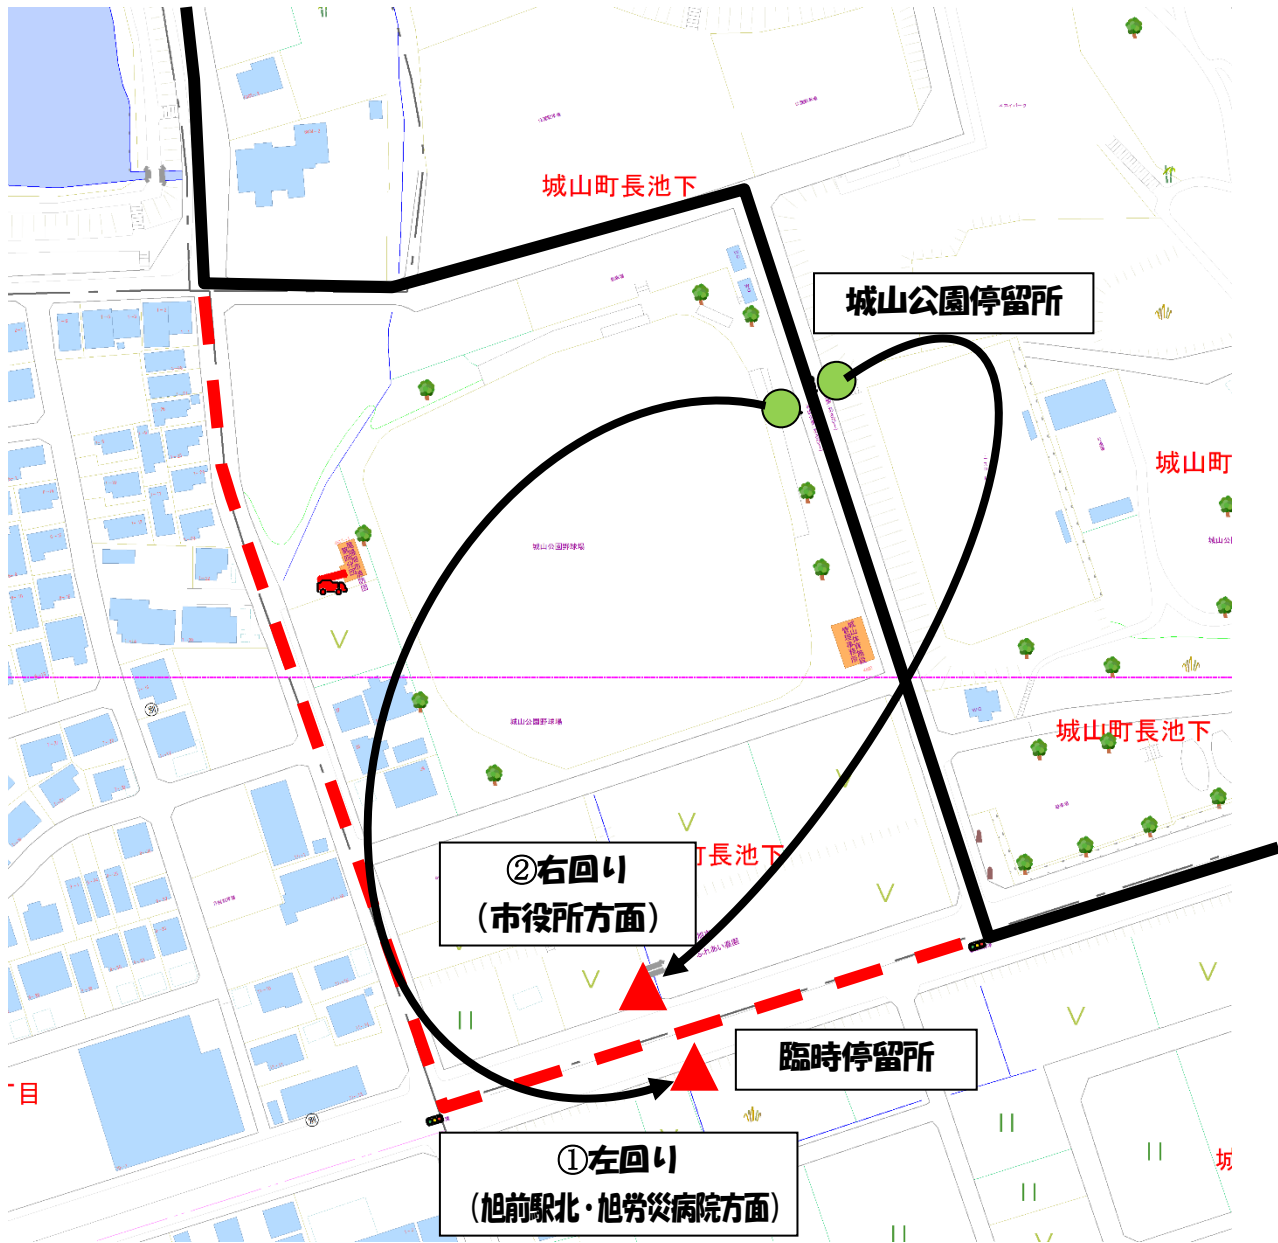

# 城山公園さくらまつりの開催に伴う 迂回運行について

3月30日(土)から4月8日(月)までの間、城山公園さくらまつりの開催に伴い、西ルートの一部が下記のとおり変更となりますのでご了承ください。

期間中、「城山公園」停留所は上記位置の「臨時停留所」  
でご乗降願います。

皆様には、ご迷惑をおかけしますが、よろしく願います。

凡例

- 現行ルート
- - - 迂回ルート
- 現行停留所
- ▲ 臨時停留所